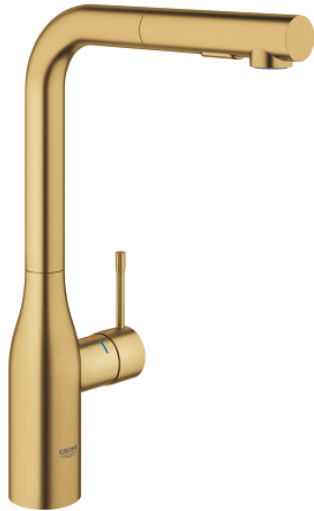

30 504 GN0 ESSENCE EGYKAROS MOSOGATÓCSAP 1/2"

TERMÉKLEÍRÁS

- Szín: Brushed Cool Sunrise
- magas kifolyó
- Egylyukas kivitel
- GROHE LongLife felületkezelés
- GROHE SilkMove 28 mm-es kerámiabetét
- kihúzható zuhanyfej a nagyobb rugalmasságért
- gyöngyöztető
- kihúzható-, kétfunkciós zuhanyfej
- automatikus visszatérés a normál funkcióhoz
- anyag: fém
- elfordítható kifolyócső, elfordítási szög 360°
- beépített visszafolyásgátló
- belépő-oldali visszafolyásgátlóval
- flexibilis csatlakozótömlők
- fém rögzítő készlet
- beépített hőmérséklet határoló
- maximális átfolyási sebesség (3 bar nyomáson): 8 l/perc
- minimális kifolyási nyomás 1,0 bar
- professional verzió