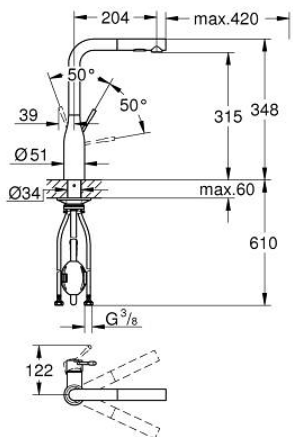

30 504 KF0 ESSENCE EGYKAROS MOSOGATÓCSAP 1/2"

TERMÉKLEÍRÁS

- Szín: phantom black
- magas kifolyó
- Egylyukas kivitel
- GROHE SilkMove 28 mm-es kerámiabetét
- kihúzható zuhanyfej a nagyobb rugalmasságért
- gyöngyöztető
- kihúzható-, kétfunkciós zuhanyfej
- automatikus visszatérés a normál funkcióhoz
- anyag: fém
- elfordítható kifolyócső, elfordítási szög 360°
- beépített visszafolyásgátló
- belépő-oldali visszafolyásgátlóval
- flexibilis csatlakozótömlők
- fém rögzítő készlet
- beépített hőmérséklet határoló
- maximális átfolyási sebesség (3 bar nyomáson): 8 l/perc
- minimális kifolyási nyomás 1,0 bar
- professional verzió

30 504 KF0 ESSENCE EGYKAROS MOSOGATÓCSAP 1/2"

ALKATRÉSZEK , június 2022 – now

- 1: lever (Cikkszám 46927KF0)
- 2: Kartus (keverő) (Cikkszám 46580000)
- 3: Kihúzható zuhanyfej (Cikkszám 46926KF0)
- 3.1: Szűrő (Cikkszám 0676800M)
- 3.2: Visszafolyásgátló (Cikkszám 08565000)
- 3.3: Perlátor (gyöngyöztető/áramlás kiegyenlítő) (Cikkszám 48275000)
- 4: Tömítő mosogatócsapokhoz kihúzható kettős spray-vel vagy gyöngyöztetővel (Cikkszám 48293000)
- 5: Szár rögzítőegység (Cikkszám 48384000)
- 6: Stabilizáló-lap (Cikkszám 05334000)