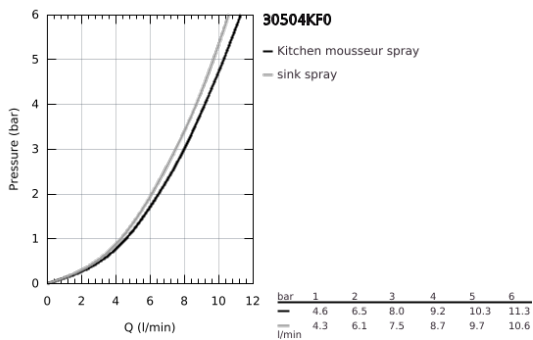

30 504 KF0 ESSENCE EGYKAROS MOSOGATÓCSAP 1/2"

TERMÉKLEÍRÁS

- Szín: phantom black
- magas kifolyó
- Egylyukas kivitel
- GROHE SilkMove 28 mm-es kerámiabetét
- kihúzható zuhanyfej a nagyobb rugalmasságért
- gyöngyöztető
- kihúzható-, kétfunkciós zuhanyfej
- automatikus visszatérés a normál funkcióhoz
- anyag: fém
- elfordítható kifolyócső, elfordítási szög 360°
- beépített visszafolyásgátló
- belépő-oldali visszafolyásgátlóval
- flexibilis csatlakozótömlők
- fém rögzítő készlet
- beépített hőmérséklet határoló
- maximális átfolyási sebesség (3 bar nyomáson): 8 l/perc
- minimális kifolyási nyomás 1,0 bar
- professional verzió

30 504 KF0 ESSENCE EGYKAROS MOSOGATÓCSAP 1/2"

ALKATRÉSZEK , június 2022 – now

- 1: lever (Cikkszám 46927KF0)
- 2: Kartus (keverő) (Cikkszám 46580000)
- 3: Kihúzható zuhanyfej (Cikkszám 46926KF0)
- 3.1: Szűrő (Cikkszám 0676800M)
- 3.2: Visszafolyásgátló (Cikkszám 08565000)
- 3.3: Perlátor (gyöngyöztető/áramlás kiegyenlítő) (Cikkszám 48275000)
- 4: Tömítő mosogatócsapokhoz kihúzható kettős spray-vel vagy gyöngyöztetővel (Cikkszám 48293000)
- 5: Szár rögzítőegység (Cikkszám 48384000)
- 6: Stabilizáló-lap (Cikkszám 05334000)