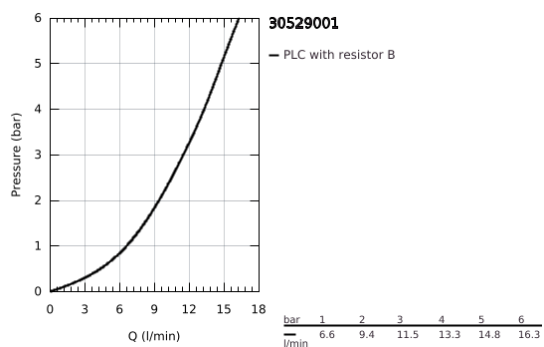

## 30 529 001 START EDGE EGYKAROS MOSOGATÓCSAP 1/2"

### TERMÉKLEÍRÁS

- Szín: króm
- magas kifolyó
- Egylyukas kivitel
- GROHE SmoothControl 28 mm kerámia kartus
- GROHE LongLife felületkezelés
- elkülönített belső vízaramoltatás, ólom- és nikkeltmentes belső vízvezetékek
- öntött kifolyó gyöngyöztetővel
- elfordítható kifolyócső, elfordítási szög 360°
- flexibilis csatlakozótömlők
- minimális kifolyási nyomás 1,0 bar
- QuickMount gyorszerelő rendszerrel