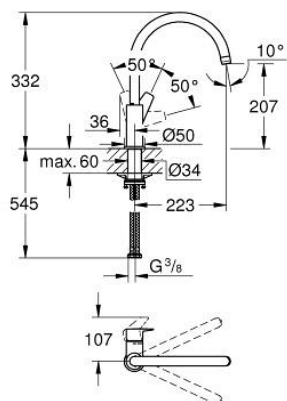

## 30 529 001 START EDGE EGYKAROS MOSOGATÓCSAP 1/2"

### TERMÉKLEÍRÁS

- Szín: króm
- magas kifolyó
- Egylyukas kivitel
- GROHE SmoothControl 28 mm kerámia kartus
- GROHE LongLife felületkezelés
- elkülönített belső vízaramoltatás, ólom- és nikkeltmentes belső vízvezetékek
- öntött kifolyó gyöngyöztetővel
- elfordítható kifolyócső, elfordítási szög 360°
- flexibilis csatlakozótömlők
- minimális kifolyási nyomás 1,0 bar
- QuickMount gyorszerelő rendszerrel

## 30 529 001 **START EDGE EGYKAROS MOSOGATÓCSAP 1/2"**