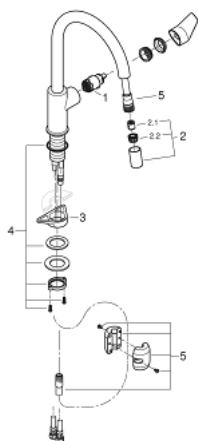

30 536 000 BAUEDGE EGYKAROS MOSOGATÓCSAP 1/2"

TERMÉKLEÍRÁS

- Szín: króm
- magas kifolyó
- Egylyukas kivitel
- GROHE LongLife felületkezelés
- GROHE SmoothControl 28 mm kerámia kartus
- elkülönített belső vízaramoltatás, ólom- és nikkelfmentes belső vízvezetékek
- kihúzható zuhanyfej a nagyobb rugalmasságért
- kihúzható mousseur zuhanyfej
- állítható mennyiségkorlátozó
- elfordítható kifolyócső, elfordítási szög 360°
- belépő-oldali visszafolyásgátlóval
- flexibilis csatlakozótömlők 3/8"
- fém rögzítő készlet
- maximális átfolyási sebesség (3 bar nyomáson): 8 l/perc
- minimális kifolyási nyomás 1,0 bar

30 536 000 BAUEDGE EGYKAROS MOSOGATÓCSAP 1/2"

ALKATRÉSZEK , június 2021 – now

- 1: Kartus (keverő) (Cikkszám 46963000)
- 2: Kihúzható zuhanyfej (Cikkszám 48621000)
- 2.1: Visszafolyásgátló (Cikkszám 08565000)
- 2.2: Áramlás-szabályozó (Cikkszám 48624000)
- 3: Stabilizáló-lap (Cikkszám 05334000)
- 4: Szár rögzítőegység (Cikkszám 48384000)
- 5: Tömítő mosogatócsapokhoz kihúzható kettős spray-vel vagy gyöngyötztetővel (Cikkszám 48293000)