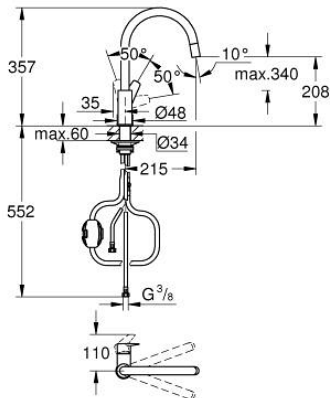

30 536 000 BAUEDGE EGYKAROS MOSOGATÓCSAP 1/2"

TERMÉKLEÍRÁS

- Szín: króm
- magas kifolyó
- Egylyukas kivitel
- GROHE LongLife felületkezelés
- GROHE SmoothControl 28 mm kerámia kartus
- elkülönített belső vízaramoltatás, ólom- és nikkelfmentes belső vízvezetékek
- kihúzható zuhanyfej a nagyobb rugalmasságért
- kihúzható mousseur zuhanyfej
- állítható mennyiségkorlátozó
- elfordítható kifolyócső, elfordítási szög 360°
- belépő-oldali visszafolyásgátlóval
- flexibilis csatlakozótömlők 3/8"
- fém rögzítő készlet
- maximális átfolyási sebesség (3 bar nyomáson): 8 l/perc
- minimális kifolyási nyomás 1,0 bar

30 536 000 BAUEDGE EGYKAROS MOSOGATÓCSAP 1/2"

ALKATRÉSZEK , június 2021 – now

- 1: Kartus (keverő) (Cikkszám 46963000)
- 2: Kihúzható zuhanyfej (Cikkszám 48621000)
- 2.1: Visszafolyásgátló (Cikkszám 08565000)
- 2.2: Áramlás-szabályozó (Cikkszám 48624000)
- 3: Stabilizáló-lap (Cikkszám 05334000)
- 4: Szár rögzítőegység (Cikkszám 48384000)
- 5: Tömítő mosogatócsapokhoz kihúzható kettős spray-vel vagy gyöngyötztetővel (Cikkszám 48293000)