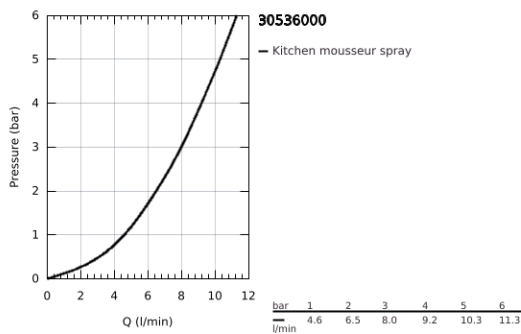

30 536 000 BAUEDGE EGYKAROS MOSOGATÓCSAP 1/2"

TERMÉKLEÍRÁS

- Szín: króm
- magas kifolyó
- Egylyukas kivitel
- GROHE LongLife felületkezelés
- GROHE SmoothControl 28 mm kerámia kartus
- elkülönített belső vízaramoltatás, ólom- és nikkelfmentes belső vízvezetékek
- kihúzható zuhanyfej a nagyobb rugalmasságért
- kihúzható mousseur zuhanyfej
- állítható mennyiségkorlátozó
- elfordítható kifolyócső, elfordítási szög 360°
- belépő-oldali visszafolyásgátlóval
- flexibilis csatlakozótömlők 3/8"
- fém rögzítő készlet
- maximális átfolyási sebesség (3 bar nyomáson): 8 l/perc
- minimális kifolyási nyomás 1,0 bar

30 536 000 BAUEDGE EGYKAROS MOSOGATÓCSAP 1/2"

ALKATRÉSZEK , június 2021 – now

- 1: Kartus (keverő) (Cikkszám 46963000)
- 2: Kihúzható zuhanyfej (Cikkszám 48621000)
- 2.1: Visszafolyásgátló (Cikkszám 08565000)
- 2.2: Áramlás-szabályozó (Cikkszám 48624000)
- 3: Stabilizáló-lap (Cikkszám 05334000)
- 4: Szár rögzítőegység (Cikkszám 48384000)
- 5: Tömítő mosogatócsapokhoz kihúzható kettős spray-vel vagy gyöngyötztetővel (Cikkszám 48293000)