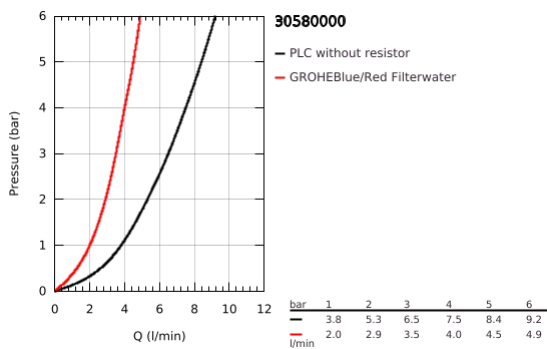

30 580 000 GROHE BLUE PURE BAUCURVE FILTER CSAPTELEP

TERMÉKLEÍRÁS

- Szín: króm
- az alábbiakból áll:
- GROHE Blue egykaros mosogató csaptelep szűrő funkcióval
- Egylyukas kivitel
- C-kifolyószár
- külön fogantyúval a szűrt vízhez
- GROHE SilkMove 28 mm-es kerámiabetét
- elfordítható kifolyócső, elfordítási szög 150°
- külön belső vízjárat a szűrt és nem szűrt víz számára
- flexibilis csatlakozótömlők
- a csaptelepet az Ön által választott szűrőfilterkészlettel kell felszerelni

30 580 000 GROHE BLUE PURE BAUCURVE FILTER CSAPTELEP

ALKATRÉSZEK , július 2021 – now

- 1: Fogantyú (Cikkszám 48510000)
 - 2: rögzítőgyűrű (Cikkszám 07419000)
 - 3: Kartus (keverő) (Cikkszám 46963000)
 - 4: Carbidur kerámiabetét, 1/2" (Cikkszám 48620000)
 - 5: Mousseur GROHE Blue U and C spout (Cikkszám 48343000)
 - 6: Szár rögzítőegység (Cikkszám 48384000)
 - 7: Stabilizáló-lap (Cikkszám 05334000)
 - 8: Üvegkancsó fedéllel (Cikkszám 40405001)*
 - 9: Üveg poharak (6 darab) (Cikkszám 40437000)*
 - 10: Fordított ozmózis szűrő kezdőkészlet (Cikkszám 40877000)*
 - 11: Fordított ozmózis mineralizációs szűrővel kezdőkészlet (Cikkszám 40878000)*
 - 12: S-es méretű filter kezdőszett (Cikkszám 40438001)*
 - 13: Magnézium + Cink szűrő kezdőkészlet (Cikkszám 40875000)*
 - 14: Ultrasafe szűrő kezdőkészlet (Cikkszám 40876000)*
 - 15: Aktív szénszűrő kezdőkészlet (Cikkszám 41136000)*
- * Opcionális kiegészítők