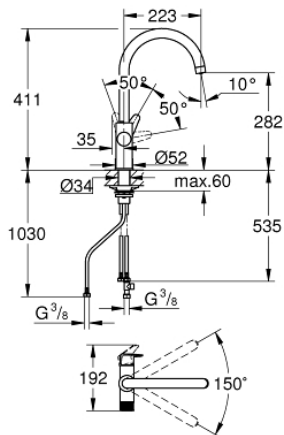

30 580 000 GROHE BLUE PURE BAUCURVE FILTER CSAPTELEP

TERMÉKLEÍRÁS

- Szín: króm
- az alábbiakból áll:
- GROHE Blue egykaros mosogató csaptelep szűrő funkcióval
- Egylyukas kivitel
- C-kifolyószár
- külön fogantyúval a szűrt vízhez
- GROHE SilkMove 28 mm-es kerámiabetét
- elfordítható kifolyócső, elfordítási szög 150°
- külön belső vízjárat a szűrt és nem szűrt víz számára
- flexibilis csatlakozótömlők
- a csaptelepet az Ön által választott szűrőfilterkészlettel kell felszerelni

30 580 000 GROHE BLUE PURE BAUCURVE FILTER CSAPTELEP

ALKATRÉSZEK , július 2021 – now

- 1: Fogantyú (Cikkszám 48510000)
 - 2: rögzítőgyűrű (Cikkszám 07419000)
 - 3: Kartus (keverő) (Cikkszám 46963000)
 - 4: Carbidur kerámiabetét, 1/2" (Cikkszám 48620000)
 - 5: Mousseur GROHE Blue U and C spout (Cikkszám 48343000)
 - 6: Szár rögzítőegység (Cikkszám 48384000)
 - 7: Stabilizáló-lap (Cikkszám 05334000)
 - 8: Üvegkancsó fedéllel (Cikkszám 40405001)*
 - 9: Üveg poharak (6 darab) (Cikkszám 40437000)*
 - 10: Fordított ozmózis szűrő kezdőkészlet (Cikkszám 40877000)*
 - 11: Fordított ozmózis mineralizációs szűrővel kezdőkészlet (Cikkszám 40878000)*
 - 12: S-es méretű filter kezdőszett (Cikkszám 40438001)*
 - 13: Magnézium + Cink szűrő kezdőkészlet (Cikkszám 40875000)*
 - 14: Ultrasafe szűrő kezdőkészlet (Cikkszám 40876000)*
 - 15: Aktív szénszűrő kezdőkészlet (Cikkszám 41136000)*
- * Opcionális kiegészítők