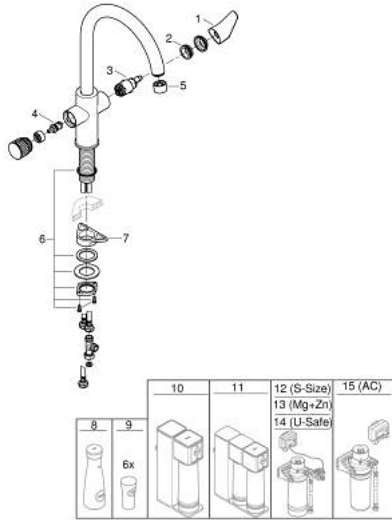

30 580 000 GROHE BLUE PURE BAUCURVE FILTER CSAPTELEP

TERMÉKLEÍRÁS

- Szín: króm
- az alábbiakból áll:
- GROHE Blue egykaros mosogató csaptelep szűrő funkcióval
- Egylyukas kivitel
- C-kifolyószár
- külön fogantyúval a szűrt vízhez
- GROHE SilkMove 28 mm-es kerámiabetét
- elfordítható kifolyócső, elfordítási szög 150°
- külön belső vízjárat a szűrt és nem szűrt víz számára
- flexibilis csatlakozótömlők
- a csaptelepet az Ön által választott szűrőfilterkészlettel kell felszerelni

30 580 000 GROHE BLUE PURE BAUCURVE FILTER CSAPTELEP

ALKATRÉSZEK , július 2021 – now

- 1: Fogantyú (Cikkszám 48510000)
 - 2: rögzítőgyűrű (Cikkszám 07419000)
 - 3: Kartus (keverő) (Cikkszám 46963000)
 - 4: Carbidur kerámiabetét, 1/2" (Cikkszám 48620000)
 - 5: Mousseur GROHE Blue U and C spout (Cikkszám 48343000)
 - 6: Szár rögzítőegység (Cikkszám 48384000)
 - 7: Stabilizáló-lap (Cikkszám 05334000)
 - 8: Üvegkancsó fedéllel (Cikkszám 40405001)*
 - 9: Üveg poharak (6 darab) (Cikkszám 40437000)*
 - 10: Fordított ozmózis szűrő kezdőkészlet (Cikkszám 40877000)*
 - 11: Fordított ozmózis mineralizációs szűrővel kezdőkészlet (Cikkszám 40878000)*
 - 12: S-es méretű filter kezdőszett (Cikkszám 40438001)*
 - 13: Magnézium + Cink szűrő kezdőkészlet (Cikkszám 40875000)*
 - 14: Ultrasafe szűrő kezdőkészlet (Cikkszám 40876000)*
 - 15: Aktív szénszűrő kezdőkészlet (Cikkszám 41136000)*
- * Opcionális kiegészítők