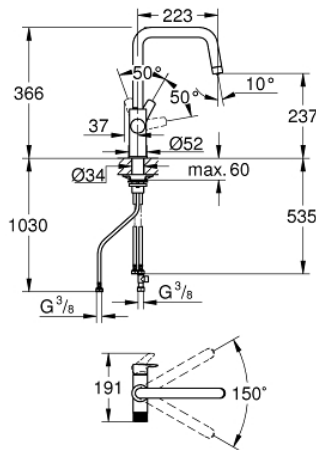

30 583 000 GROHE BLUE PURE EUROSMART FILTER CSAPTELEP

TERMÉKLEÍRÁS

- Szín: króm
- az alábbiakból áll:
- GROHE Blue egykaros mosogató csaptelep szűrő funkcióval
- Egylyukas kivitel
- U-kifolyó
- külön fogantyúval a szűrt vízhez
- GROHE SilkMove 28 mm-es kerámiabetét
- elfordítható kifolyócső, elfordítási szög 150°
- külön belső vízjárat a szűrt és nem szűrt víz számára
- flexibilis csatlakozótömlők
- a csaptelepet az Ön által választott szűrőfilterkészlettel kell felszerelni

30 583 000 GROHE BLUE PURE EUROSMART FILTER CSAPTELEP

ALKATRÉSZEK , július 2021 – now

- 1: Fogantyú (Cikkszám 48531000)
 - 2: rögzítőgyűrű (Cikkszám 07419000)
 - 3: Kartus (keverő) (Cikkszám 46963000)
 - 4: Carbodur kerámiabetét, 1/2" (Cikkszám 48620000)
 - 5: Mousseur GROHE Blue U and C spout (Cikkszám 48343000)
 - 6: Szár rögzítőegység (Cikkszám 48384000)
 - 7: Stabilizáló-lap (Cikkszám 05334000)
 - 8: Üvegkancsó fedéllel (Cikkszám 40405001)*
 - 9: Üveg poharak (6 darab) (Cikkszám 40437000)*
 - 10: Fordított ozmózis szűrő kezdőkészlet (Cikkszám 40877000)*
 - 11: Fordított ozmózis mineralizációs szűrővel kezdőkészlet (Cikkszám 40878000)*
 - 12: S-es méretű filter kezdőszett (Cikkszám 40438001)*
 - 13: Magnézium + Cink szűrő kezdőkészlet (Cikkszám 40875000)*
 - 14: Ultrasafe szűrő kezdőkészlet (Cikkszám 40876000)*
 - 15: Aktív szénszűrő kezdőkészlet (Cikkszám 41136000)*
- * Opcionális kiegészítők