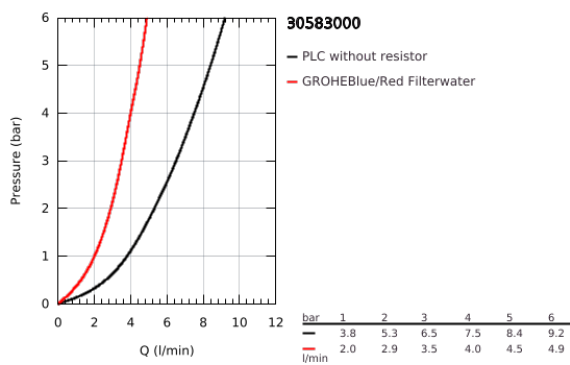

30 583 000 GROHE BLUE PURE EUROSMART FILTER CSAPTELEP

TERMÉKLEÍRÁS

- Szín: króm
- az alábbiakból áll:
- GROHE Blue egykaros mosogató csaptelep szűrő funkcióval
- Egylyukas kivitel
- U-kifolyó
- külön fogantyúval a szűrt vízhez
- GROHE SilkMove 28 mm-es kerámiabetét
- elfordítható kifolyócső, elfordítási szög 150°
- külön belső vízjárat a szűrt és nem szűrt víz számára
- flexibilis csatlakozótömlők
- a csaptelepet az Ön által választott szűrőfilterkészlettel kell felszerelni

30 583 000 GROHE BLUE PURE EUROSMART FILTER CSAPTELEP

ALKATRÉSZEK , július 2021 – now

- 1: Fogantyú (Cikkszám 48531000)
 - 2: rögzítőgyűrű (Cikkszám 07419000)
 - 3: Kartus (keverő) (Cikkszám 46963000)
 - 4: Carbodur kerámiabetét, 1/2" (Cikkszám 48620000)
 - 5: Mousseur GROHE Blue U and C spout (Cikkszám 48343000)
 - 6: Szár rögzítőegység (Cikkszám 48384000)
 - 7: Stabilizáló-lap (Cikkszám 05334000)
 - 8: Üvegkancsó fedéllel (Cikkszám 40405001)*
 - 9: Üveg poharak (6 darab) (Cikkszám 40437000)*
 - 10: Fordított ozmózis szűrő kezdőkészlet (Cikkszám 40877000)*
 - 11: Fordított ozmózis mineralizációs szűrővel kezdőkészlet (Cikkszám 40878000)*
 - 12: S-es méretű filter kezdőszett (Cikkszám 40438001)*
 - 13: Magnézium + Cink szűrő kezdőkészlet (Cikkszám 40875000)*
 - 14: Ultrasafe szűrő kezdőkészlet (Cikkszám 40876000)*
 - 15: Aktív szénszűrő kezdőkészlet (Cikkszám 41136000)*
- * Opcionális kiegészítők