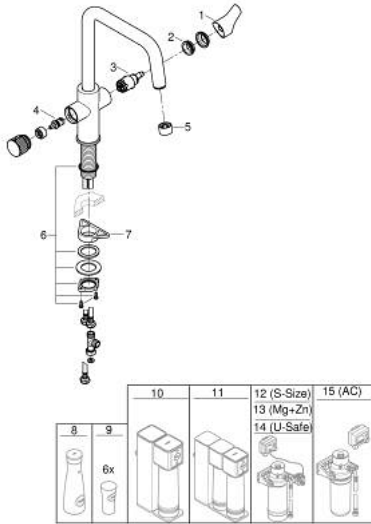

30 583 000 GROHE BLUE PURE EUROSMART FILTER CSAPTELEP

TERMÉKLEÍRÁS

- Szín: króm
- az alábbiakból áll:
- GROHE Blue egykaros mosogató csaptelep szűrő funkcióval
- Egylyukas kivitel
- U-kifolyó
- külön fogantyúval a szűrt vízhez
- GROHE SilkMove 28 mm-es kerámiabetét
- elfordítható kifolyócső, elfordítási szög 150°
- külön belső vízjárat a szűrt és nem szűrt víz számára
- flexibilis csatlakozótömlők
- a csaptelepet az Ön által választott szűrőfilterkészlettel kell felszerelni

30 583 000 GROHE BLUE PURE EUROSMART FILTER CSAPTELEP

ALKATRÉSZEK , július 2021 – now

- 1: Fogantyú (Cikkszám 48531000)
 - 2: rögzítőgyűrű (Cikkszám 07419000)
 - 3: Kartus (keverő) (Cikkszám 46963000)
 - 4: Carbodur kerámiabetét, 1/2" (Cikkszám 48620000)
 - 5: Mousseur GROHE Blue U and C spout (Cikkszám 48343000)
 - 6: Szár rögzítőegység (Cikkszám 48384000)
 - 7: Stabilizáló-lap (Cikkszám 05334000)
 - 8: Üvegkancsó fedéllel (Cikkszám 40405001)*
 - 9: Üveg poharak (6 darab) (Cikkszám 40437000)*
 - 10: Fordított ozmózis szűrő kezdőkészlet (Cikkszám 40877000)*
 - 11: Fordított ozmózis mineralizációs szűrővel kezdőkészlet (Cikkszám 40878000)*
 - 12: S-es méretű filter kezdőszett (Cikkszám 40438001)*
 - 13: Magnézium + Cink szűrő kezdőkészlet (Cikkszám 40875000)*
 - 14: Ultrasafe szűrő kezdőkészlet (Cikkszám 40876000)*
 - 15: Aktív szénszűrő kezdőkészlet (Cikkszám 41136000)*
- * Opcionális kiegészítők