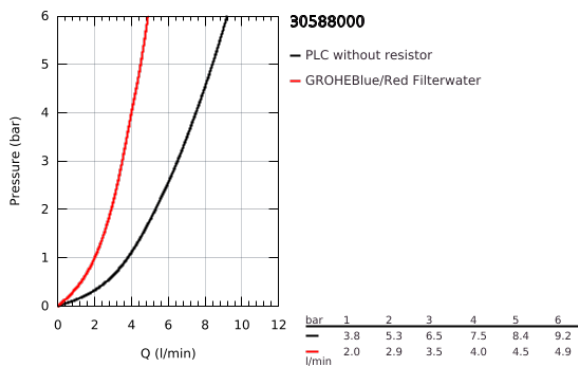

30 588 000 GROHE BLUE PURE MINTA FILTER CSAPTELEP

TERMÉKLEÍRÁS

- Szín: króm
- az alábbiakból áll:
- GROHE Blue egykaros mosogató csaptelep szűrő funkcióval
- Egylyukas kivitel
- L kifolyó
- külön fogantyúval a szűrt vízhez
- GROHE SilkMove 28 mm-es kerámiabetét
- elfordítható kifolyócső, elfordítási szög 150°
- külön belső vízjárat a szűrt és nem szűrt víz számára
- flexibilis csatlakozótömlők
- a csaptelepet az Ön által választott szűrőfilterkészlettel kell felszerelni