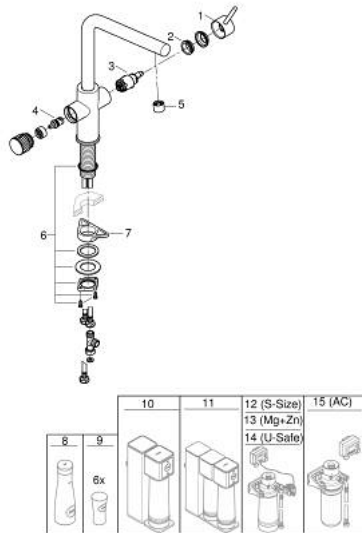

30 588 000 GROHE BLUE PURE MINTA FILTER CSAPTELEP

TERMÉKLEÍRÁS

- Szín: króm
- az alábbiakból áll:
- GROHE Blue egykaros mosogató csaptelep szűrő funkcióval
- Egylyukas kivitel
- L kifolyó
- külön fogantyúval a szűrt vízhez
- GROHE SilkMove 28 mm-es kerámiabetét
- elfordítható kifolyócső, elfordítási szög 150°
- külön belső vízjárat a szűrt és nem szűrt víz számára
- flexibilis csatlakozótömlők
- a csaptelepet az Ön által választott szűrőfilterkészlettel kell felszerelni

30 588 000 GROHE BLUE PURE MINTA FILTER CSAPTELEP

ALKATRÉSZEK , július 2021 – now

- 1: Fogantyú (Cikkszám 46957000)
 - 2: rögzítőgyűrű (Cikkszám 07419000)
 - 3: Kartus (keverő) (Cikkszám 46963000)
 - 4: Carbidur kerámiabetét, 1/2" (Cikkszám 48620000)
 - 5: Mousseur GROHE Blue U and C spout (Cikkszám 48343000)
 - 6: Szár rögzítőegység (Cikkszám 48384000)
 - 7: Stabilizáló-lap (Cikkszám 05334000)
 - 8: Üvegkancsó fedéllel (Cikkszám 40405001)*
 - 9: Üveg poharak (6 darab) (Cikkszám 40437000)*
 - 10: Fordított ozmózis szűrő kezdőkészlet (Cikkszám 40877000)*
 - 11: Fordított ozmózis mineralizációs szűrővel kezdőkészlet (Cikkszám 40878000)*
 - 12: S-es méretű filter kezdőszett (Cikkszám 40438001)*
 - 13: Magnézium + Cink szűrő kezdőkészlet (Cikkszám 40875000)*
 - 14: Ultrasafe szűrő kezdőkészlet (Cikkszám 40876000)*
 - 15: Aktív szénszűrő kezdőkészlet (Cikkszám 41136000)*
- * Opcionális kiegészítők