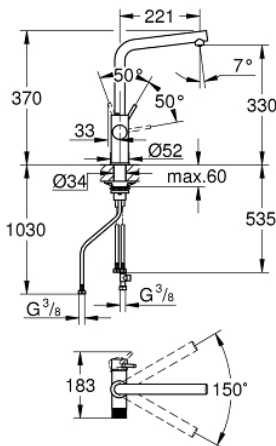

30 588 000 GROHE BLUE PURE MINTA FILTER CSAPTELEP

TERMÉKLEÍRÁS

- Szín: króm
- az alábbiakból áll:
- GROHE Blue egykaros mosogató csaptelep szűrő funkcióval
- Egylyukas kivitel
- L kifolyó
- külön fogantyúval a szűrt vízhez
- GROHE SilkMove 28 mm-es kerámiabetét
- elfordítható kifolyócső, elfordítási szög 150°
- külön belső vízjárat a szűrt és nem szűrt víz számára
- flexibilis csatlakozótömlők
- a csaptelepet az Ön által választott szűrőfilterkészlettel kell felszerelni

30 588 000 GROHE BLUE PURE MINTA FILTER CSAPTELEP

ALKATRÉSZEK , július 2021 – now

- 1: Fogantyú (Cikkszám 46957000)
 - 2: rögzítőgyűrű (Cikkszám 07419000)
 - 3: Kartus (keverő) (Cikkszám 46963000)
 - 4: Carbidur kerámiabetét, 1/2" (Cikkszám 48620000)
 - 5: Mousseur GROHE Blue U and C spout (Cikkszám 48343000)
 - 6: Szár rögzítőegység (Cikkszám 48384000)
 - 7: Stabilizáló-lap (Cikkszám 05334000)
 - 8: Üvegkancsó fedéllel (Cikkszám 40405001)*
 - 9: Üveg poharak (6 darab) (Cikkszám 40437000)*
 - 10: Fordított ozmózis szűrő kezdőkészlet (Cikkszám 40877000)*
 - 11: Fordított ozmózis mineralizációs szűrővel kezdőkészlet (Cikkszám 40878000)*
 - 12: S-es méretű filter kezdőszett (Cikkszám 40438001)*
 - 13: Magnézium + Cink szűrő kezdőkészlet (Cikkszám 40875000)*
 - 14: Ultrasafe szűrő kezdőkészlet (Cikkszám 40876000)*
 - 15: Aktív szénszűrő kezdőkészlet (Cikkszám 41136000)*
- * Opcionális kiegészítők