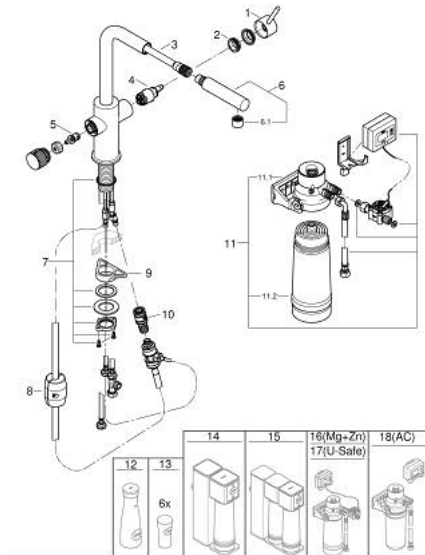

## 30 591 000 GROHE BLUE PURE MINTA KEZDŐSZETT KIHÚZHATÓFEJES CSAPTELEPPEL

### TERMÉKLEÍRÁS

- Szín: króm
- az alábbiakból áll:
- GROHE Blue egykaros mosogató csaptelep szűrő funkcióval
- Egylyukas kivitel
- L kifolyó
- kihúzható zuhanyfej a nagyobb rugalmassáigért
- külön fogantyúval a szűrt vízhez
- GROHE SilkMove 28 mm-es kerámiabetét
- elfordítható kifolyócső, elfordítási szög 360°
- külön belső vízjárat a szűrt és nem szűrt víz számára
- flexibilis csatlakozótömlők
- GROHE Blue filter fejegység
- GROHE Blue S-es méretű szűrőfilter a vízkeménység csökkentéséért és a prémium ízért
- kapacitás: 600 liter, 20° dKH-n
- áramlásmérő szűrő élettartamának méréséhez, 2 x AA elemmel együtt

### ALKATRÉSZEK , július 2021 – now

- 1: Fogantyú (Cikkszám 46957000)
- 2: rögzítőgyűrű (Cikkszám 07419000)
- 4: Kartus (keverő) (Cikkszám 46963000)
- 5: Carbodur kerámiabetét, 1/2" (Cikkszám 48620000)
- 6: Kihúzható zuhanyfej (Cikkszám 46999000)
- 6.1: Mousseur GROHE Blue L spout (Cikkszám 48194000)
- 7: Szár rögzítőegység (Cikkszám 48384000)
- 8: Tömítő kihúzható kézzuhanyfejhez (Cikkszám 48378000)
- 9: Stabilizáló-lap (Cikkszám 05334000)
- 10: Gyorscsatlakozó (Cikkszám 46315000)
- 11: S-es méretű filter kezdőszett (Cikkszám 40438001)
- 11.1: Szűrőfilter fejegység (Cikkszám 64508001)
- 11.2: Szűrőfilter, S-es méret (Cikkszám 40404001)
- 12: Üvegkancsó fedéllel (Cikkszám 40405001)\*
- 13: Üveg poharak (6 darab) (Cikkszám 40437000)\*
- 14: Fordított ozmózis szűrő kezdőkészlet (Cikkszám 40877000)\*
- 15: Fordított ozmózis mineralizációs szűrővel kezdőkészlet (Cikkszám 40878000)\*
- 16: Magnézium + Cink szűrő kezdőkészlet (Cikkszám 40875000)\*
- 17: Ultrasafe szűrő kezdőkészlet (Cikkszám 40876000)\*
- 18: Aktív szénszűrő kezdőkészlet (Cikkszám 41136000)\*