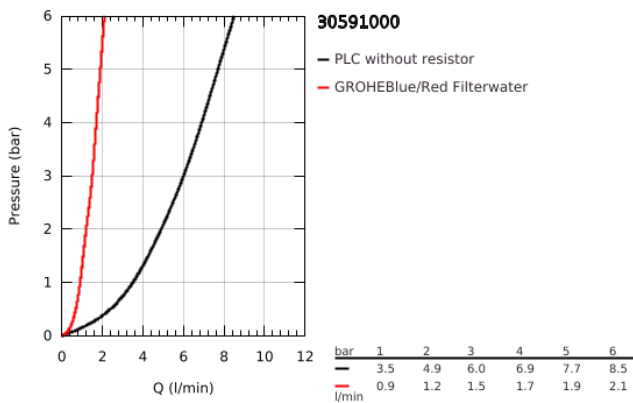

## 30 591 000 GROHE BLUE PURE MINTA KEZDŐSZETT KIHÚZHATÓFEJES CSAPTELEPPEL

### TERMÉKLEÍRÁS

- Szín: króm
- az alábbiakból áll:
- GROHE Blue egykaros mosogató csaptelep szűrő funkcióval
- Egylyukas kivitel
- L kifolyó
- kihúzható zuhanyfej a nagyobb rugalmassáigért
- külön fogantyúval a szűrt vízhez
- GROHE SilkMove 28 mm-es kerámiabetét
- elfordítható kifolyócső, elfordítási szög 360°
- külön belső vízjárat a szűrt és nem szűrt víz számára
- flexibilis csatlakozótömlők
- GROHE Blue filter fejegység
- GROHE Blue S-es méretű szűrőfilter a vízkeménység csökkentéséért és a prémium ízért
- kapacitás: 600 liter, 20° dKH-n
- áramlásmérő szűrő élettartamának méréséhez, 2 x AA elemmel együtt