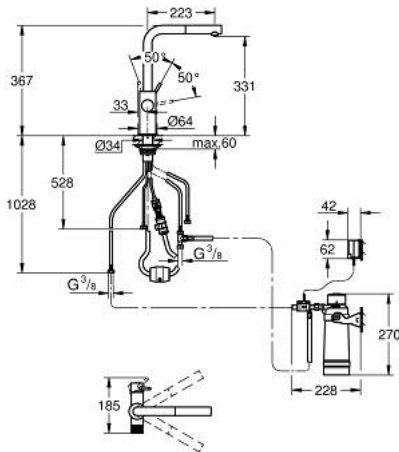

## 30 591 000 GROHE BLUE PURE MINTA KEZDŐSZETT KIHÚZHATÓFEJES CSAPTELEPPEL

### TERMÉKLEÍRÁS

- Szín: króm
- az alábbiakból áll:
- GROHE Blue egykaros mosogató csaptelep szűrő funkcióval
- Egylyukas kivitel
- L kifolyó
- kihúzható zuhanyfej a nagyobb rugalmassáigért
- külön fogantyúval a szűrt vízhez
- GROHE SilkMove 28 mm-es kerámiabetét
- elfordítható kifolyócső, elfordítási szög 360°
- külön belső vízjárat a szűrt és nem szűrt víz számára
- flexibilis csatlakozótömlők
- GROHE Blue filter fejegység
- GROHE Blue S-es méretű szűrőfilter a vízkeménység csökkentéséért és a prémium ízért
- kapacitás: 600 liter, 20° dKH-n
- áramlásmérő szűrő élettartamának méréséhez, 2 x AA elemmel együtt

### ALKATRÉSZEK , július 2021 – now

- 1: Fogantyú (Cikkszám 46957000)
- 2: rögzítőgyűrű (Cikkszám 07419000)
- 4: Kartus (keverő) (Cikkszám 46963000)
- 5: Carbodur kerámiabetét, 1/2" (Cikkszám 48620000)
- 6: Kihúzható zuhanyfej (Cikkszám 46999000)
- 6.1: Mousseur GROHE Blue L spout (Cikkszám 48194000)
- 7: Szár rögzítőegység (Cikkszám 48384000)
- 8: Tömítő kihúzható kézzuhanyfejhez (Cikkszám 48378000)
- 9: Stabilizáló-lap (Cikkszám 05334000)
- 10: Gyorscsatlakozó (Cikkszám 46315000)
- 11: S-es méretű filter kezdőszett (Cikkszám 40438001)
- 11.1: Szűrőfilter fejegység (Cikkszám 64508001)
- 11.2: Szűrőfilter, S-es méret (Cikkszám 40404001)
- 12: Üvegkancsó fedéllel (Cikkszám 40405001)\*
- 13: Üveg poharak (6 darab) (Cikkszám 40437000)\*
- 14: Fordított ozmózis szűrő kezdőkészlet (Cikkszám 40877000)\*
- 15: Fordított ozmózis mineralizációs szűrővel kezdőkészlet (Cikkszám 40878000)\*
- 16: Magnézium + Cink szűrő kezdőkészlet (Cikkszám 40875000)\*
- 17: Ultrasafe szűrő kezdőkészlet (Cikkszám 40876000)\*
- 18: Aktív szénszűrő kezdőkészlet (Cikkszám 41136000)\*