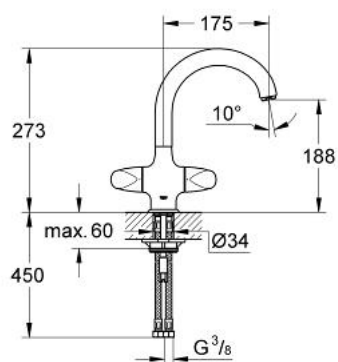

31 043 000 ARIA EGYLYUKAS MOSOGATÓCSAPTELEP 1/2"

TERMÉKLEÍRÁS

- Szín: króm
- kerámia felsőrész 1/2" - 180°
- GROHE LongLife felületkezelés
- elfordítható kifolyócső
- gyöngyöztető
- mennyiségkorlátozó
- flexibilis csatlakozótömlők
- gyorszerelő rendszer

31 043 000 ARIA EGYLYUKAS MOSOGATÓCSAPTELEP 1/2"

ALKATRÉSZEK , június 2006 – now

- 1: Fogantyú (Cikkszám 45980000)
 - 1.1: Fogantyú rögzítő (Cikkszám 45605000)
 - 2: Fogantyú (Cikkszám 45972000)
 - 2.1: Fogantyú rögzítő (Cikkszám 45605000)
 - 3: Carbodur kerámiabetét, 1/2" (Cikkszám 45346000)
 - 3.1: O-gyűrű Ø18,2 x Ø1,7 (Cikkszám 0392400M)
 - 4: Cső kifolyó (Cikkszám 13015000)
 - 4.1: Fedőgyűrű (Cikkszám 0128500M)
 - 4.2: Biztosító-gyűrű (Cikkszám 0485300M)
 - 4.3: Gyöngyöztető (Cikkszám 13929000)
 - 5: Rozetta (Cikkszám 45540000)
 - 6: Szár rögzítő készlet (Cikkszám 46249000)
 - 7: Rugalmas csatlakozótömlő, 470 (Cikkszám 45484000)
 - 8: Tömítés (Cikkszám 0199700M)
 - 9: Szétszerelő-kulcs (Cikkszám 19132000)*
- * Opcionális kiegészítők