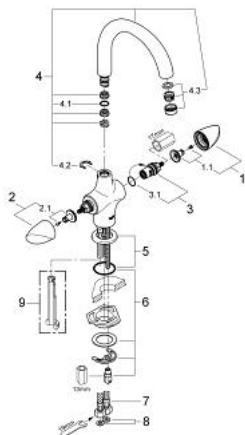

31 043 000 ARIA EGYLYUKAS MOSOGATÓCSAPTELEP 1/2"

TERMÉKLEÍRÁS

- Szín: króm
- kerámia felsőrész 1/2" - 180°
- GROHE LongLife felületkezelés
- elfordítható kifolyócső
- gyöngyöztető
- mennyiségkorlátozó
- flexibilis csatlakozótömlők
- gyorszerelő rendszer

31 043 000 ARIA EGYLYUKAS MOSOGATÓCSAPTELEP 1/2"

ALKATRÉSZEK , június 2006 – now

- 1: Fogantyú (Cikkszám 45980000)
 - 1.1: Fogantyú rögzítő (Cikkszám 45605000)
 - 2: Fogantyú (Cikkszám 45972000)
 - 2.1: Fogantyú rögzítő (Cikkszám 45605000)
 - 3: Carbodur kerámiabetét, 1/2" (Cikkszám 45346000)
 - 3.1: O-gyűrű Ø18,2 x Ø1,7 (Cikkszám 0392400M)
 - 4: Cső kifolyó (Cikkszám 13015000)
 - 4.1: Fedőgyűrű (Cikkszám 0128500M)
 - 4.2: Biztosító-gyűrű (Cikkszám 0485300M)
 - 4.3: Gyöngyöztető (Cikkszám 13929000)
 - 5: Rozetta (Cikkszám 45540000)
 - 6: Szár rögzítő készlet (Cikkszám 46249000)
 - 7: Rugalmas csatlakozótömlő, 470 (Cikkszám 45484000)
 - 8: Tömítés (Cikkszám 0199700M)
 - 9: Szétszerelő-kulcs (Cikkszám 19132000)*
- * Opcionális kiegészítők