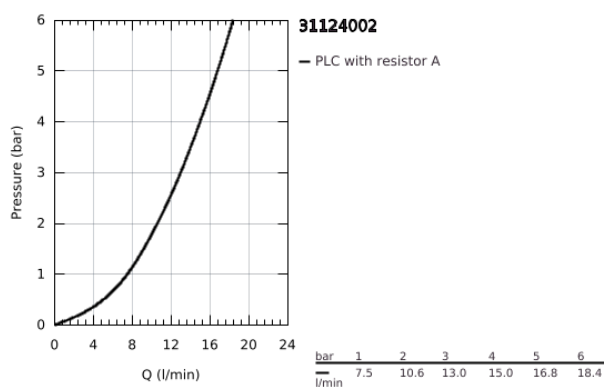

## 31 124 002 EUROSTYLE COSMOPOLITAN EGYKAROS MOSOGATÓCSAP 1/2"

### TERMÉKLEÍRÁS

- Szín: króm
- közepes kifolyó
- Egylyukas kivitel
- GROHE LongLife felületkezelés
- GROHE SilkMove 35 mm-es kerámiabetét
- gyöngyöztető
- állítható mennyiségkorlátozó
- elfordítható kifolyócső
- elfordítási szög 140°
- flexibilis csatlakozótömlők
- gyorszerelő rendszer