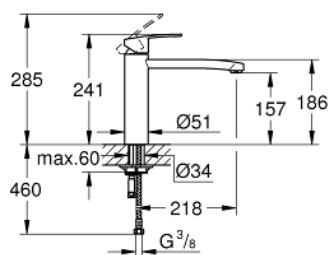

### TERMÉKLEÍRÁS

- Szín: króm
- közepes kifolyó
- Egylyukas kivitel
- GROHE LongLife felületkezelés
- GROHE SilkMove 35 mm-es kerámiabetét
- gyöngyöztető
- állítható mennyiségkorlátozó
- elfordítható kifolyócső
- elfordítási szög 140°
- flexibilis csatlakozótömlők
- gyorszerelő rendszer