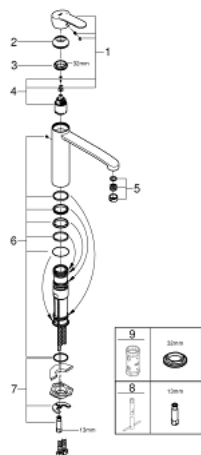

## 31 124 002 EUROSTYLE COSMOPOLITAN EGYKAROS MOSOGATÓCSAP 1/2"

### TERMÉKLEÍRÁS

- Szín: króm
- közepes kifolyó
- Egylyukas kivitel
- GROHE LongLife felületkezelés
- GROHE SilkMove 35 mm-es kerámiabetét
- gyöngyöztető
- állítható mennyiségkorlátozó
- elfordítható kifolyócső
- elfordítási szög 140°
- flexibilis csatlakozótömlők
- gyorszerelő rendszer

### ALKATRÉSZEK , január 2013 – now

- 1: Fogantyú (Cikkszám 46726000)
- 2: Kupak (Cikkszám 46492000)
- 3: Screw ring (Cikkszám 46815000)
- 4: Kartus (keverő) (Cikkszám 46374000)
- 5: Gyöngyöztető (Cikkszám 13929000)
- 6: Tömítőkészlet (Cikkszám 46760000)
- 7: Szár rögzítő készlet (Cikkszám 46671000)
- 8: Szerelőkulcs (Cikkszám 19017000)\*
- 9: Dugókulcs (Cikkszám 19332000)\*