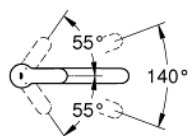

### TERMÉKLEÍRÁS

- Szín: króm
- közepes kifolyó
- Egylyukas kivitel
- GROHE LongLife felületkezelés
- GROHE SilkMove 35 mm-es kerámiabetét
- gyöngyöztető
- állítható mennyiségkorlátozó
- elfordítható kifolyócső
- elfordítási szög 140°
- flexibilis csatlakozótömlők
- gyorszerelő rendszer