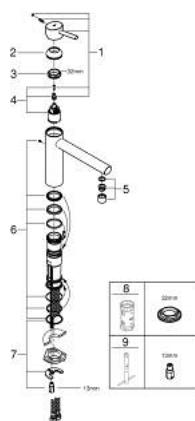

31 128 001 CONCETTO EGYKAROS MOSOGATÓCSAP 1/2"

TERMÉKLEÍRÁS

- Szín: króm
- közepes kifolyó
- Egylyukas kivitel
- GROHE LongLife felületkezelés
- GROHE SilkMove 35 mm-es kerámiabetét
- gyöngyöztető
- állítható mennyiségkorlátozó
- elfordítható öntött kifolyóval
- elfordítási szög 140°
- flexibilis csatlakozótömlők
- gyorszerelő rendszer
- átfolyási sebesség Jet (3 bar-nál): 12 l/perc
- minimális kifolyási nyomás 1,0 bar

31 128 001 **CONCETTO EGYKAROS MOSOGATÓCSAP 1/2"**

ALKATRÉSZEK , január 2013 – now

- 1: Fogantyú (Cikkszám 46822000)
 - 2: Kupak (Cikkszám 46492000)
 - 3: Screw ring (Cikkszám 46815000)
 - 4: Kartus (keverő) (Cikkszám 46374000)
 - 5: Gyöngyöztető (Cikkszám 06574000)
 - 6: Tömítőkészlet (Cikkszám 46760000)
 - 7: Szár rögzítő készlet (Cikkszám 46249000)
 - 8: Dugókulcs (Cikkszám 19332000)*
 - 9: Szerelőkulcs (Cikkszám 19017000)*
- * Opcionális kiegészítők