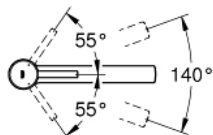

31 128 001 CONCETTO EGYKAROS MOSOGATÓCSAP 1/2"

TERMÉKLEÍRÁS

- Szín: króm
- közepes kifolyó
- Egylyukas kivitel
- GROHE LongLife felületkezelés
- GROHE SilkMove 35 mm-es kerámiabetét
- gyöngyöztető
- állítható mennyiségkorlátozó
- elfordítható öntött kifolyóval
- elfordítási szög 140°
- flexibilis csatlakozótömlők
- gyorszerelő rendszer
- átfolyási sebesség Jet (3 bar-nál): 12 l/perc
- minimális kifolyási nyomás 1,0 bar

31 128 001 **CONCETTO EGYKAROS MOSOGATÓCSAP 1/2"**

ALKATRÉSZEK , január 2013 – now

- 1: Fogantyú (Cikkszám 46822000)
 - 2: Kupak (Cikkszám 46492000)
 - 3: Screw ring (Cikkszám 46815000)
 - 4: Kartus (keverő) (Cikkszám 46374000)
 - 5: Gyöngyöztető (Cikkszám 06574000)
 - 6: Tömítőkészlet (Cikkszám 46760000)
 - 7: Szár rögzítő készlet (Cikkszám 46249000)
 - 8: Dugókulcs (Cikkszám 19332000)*
 - 9: Szerelőkulcs (Cikkszám 19017000)*
- * Opcionális kiegészítők