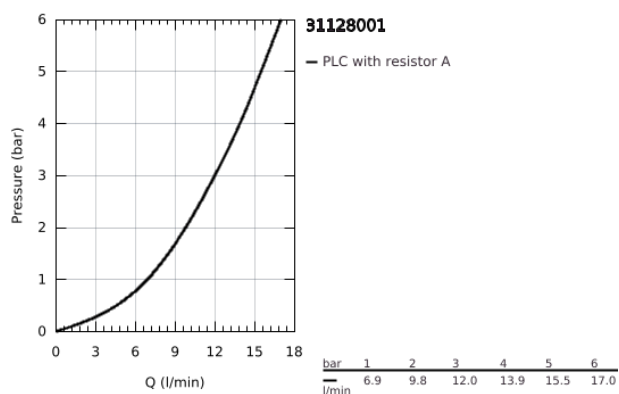

31 128 001 CONCETTO EGYKAROS MOSOGATÓCSAP 1/2"

TERMÉKLEÍRÁS

- Szín: króm
- közepes kifolyó
- Egylyukas kivitel
- GROHE LongLife felületkezelés
- GROHE SilkMove 35 mm-es kerámiabetét
- gyöngyöztető
- állítható mennyiségkorlátozó
- elfordítható öntött kifolyóval
- elfordítási szög 140°
- flexibilis csatlakozótömlők
- gyorszerelő rendszer
- átfolyási sebesség Jet (3 bar-nál): 12 l/perc
- minimális kifolyási nyomás 1,0 bar

31 128 001 **CONCETTO EGYKAROS MOSOGATÓCSAP 1/2"**

ALKATRÉSZEK , január 2013 – now

- 1: Fogantyú (Cikkszám 46822000)
 - 2: Kupak (Cikkszám 46492000)
 - 3: Screw ring (Cikkszám 46815000)
 - 4: Kartus (keverő) (Cikkszám 46374000)
 - 5: Gyöngyöztető (Cikkszám 06574000)
 - 6: Tömítőkészlet (Cikkszám 46760000)
 - 7: Szár rögzítő készlet (Cikkszám 46249000)
 - 8: Dugókulcs (Cikkszám 19332000)*
 - 9: Szerelőkulcs (Cikkszám 19017000)*
- * Opcionális kiegészítők