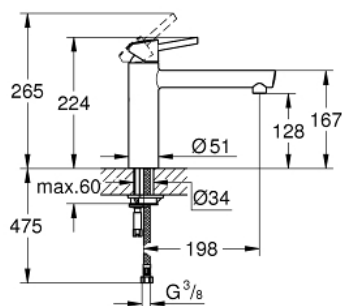

31 128 001 CONCETTO EGYKAROS MOSOGATÓCSAP 1/2"

TERMÉKLEÍRÁS

- Szín: króm
- közepes kifolyó
- Egylyukas kivitel
- GROHE LongLife felületkezelés
- GROHE SilkMove 35 mm-es kerámiabetét
- gyöngyöztető
- állítható mennyiségkorlátozó
- elfordítható öntött kifolyóval
- elfordítási szög 140°
- flexibilis csatlakozótömlők
- gyorszerelő rendszer
- átfolyási sebesség Jet (3 bar-nál): 12 l/perc
- minimális kifolyási nyomás 1,0 bar

31 128 001 **CONCETTO EGYKAROS MOSOGATÓCSAP 1/2"**

ALKATRÉSZEK , január 2013 – now

- 1: Fogantyú (Cikkszám 46822000)
 - 2: Kupak (Cikkszám 46492000)
 - 3: Screw ring (Cikkszám 46815000)
 - 4: Kartus (keverő) (Cikkszám 46374000)
 - 5: Gyöngyöztető (Cikkszám 06574000)
 - 6: Tömítőkészlet (Cikkszám 46760000)
 - 7: Szár rögzítő készlet (Cikkszám 46249000)
 - 8: Dugókulcs (Cikkszám 19332000)*
 - 9: Szerelőkulcs (Cikkszám 19017000)*
- * Opcionális kiegészítők