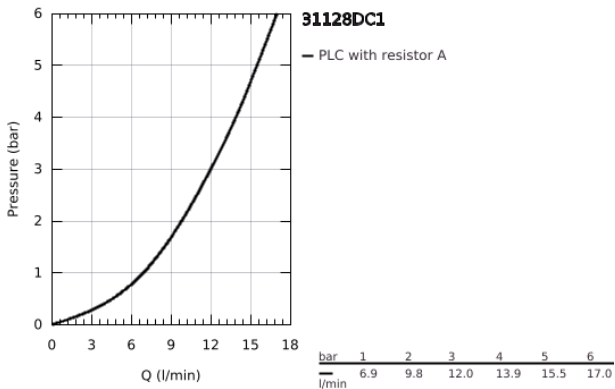

31 128 DC1 **CONCETTO EGYKAROS MOSOGATÓCSAP 1/2"**

TERMÉKLEÍRÁS

- Szín: SuperSteel
- közepes kifolyó
- Egylyukas kivitel
- GROHE LongLife felületkezelés
- GROHE SilkMove 35 mm-es kerámiabetét
- gyöngyöztető
- állítható mennyiségkorlátozó
- elfordítható öntött kifolyóval
- elfordítási szög 140°
- flexibilis csatlakozótömlők
- gyorszerelő rendszer
- átfolyási sebesség Jet (3 bar-nál): 12 l/perc
- minimális kifolyási nyomás 1,0 bar

31 128 DC1 **CONCETTO EGYKAROS MOSOGATÓCSAP 1/2"**

ALKATRÉSZEK, január 2013 – now

- 1: Fogantyú (Cikkszám 46822DC0)
 - 2: Kupak (Cikkszám 46492DC0)
 - 3: Screw ring (Cikkszám 46815000)
 - 4: Kartus (keverő) (Cikkszám 46374000)
 - 5: Gyöngyöztető (Cikkszám 06574DC0)
 - 6: Tömítőkészlet (Cikkszám 46760000)
 - 7: Szár rögzítő készlet (Cikkszám 46249000)
 - 8: Dugókulcs (Cikkszám 19332000)*
 - 9: Szerelőkulcs (Cikkszám 19017000)*
- * Opcionális kiegészítők