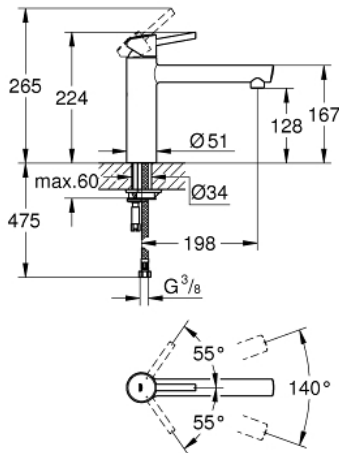

31 128 DC1 **CONCETTO EGYKAROS MOSOGATÓCSAP 1/2"**

TERMÉKLEÍRÁS

- Szín: SuperSteel
- közepes kifolyó
- Egylyukas kivitel
- GROHE LongLife felületkezelés
- GROHE SilkMove 35 mm-es kerámiabetét
- gyöngyöztető
- állítható mennyiségkorlátozó
- elfordítható öntött kifolyóval
- elfordítási szög 140°
- flexibilis csatlakozótömlők
- gyorszerelő rendszer
- átfolyási sebesség Jet (3 bar-nál): 12 l/perc
- minimális kifolyási nyomás 1,0 bar

31 128 DC1 **CONCETTO EGYKAROS MOSOGATÓCSAP 1/2"**

ALKATRÉSZEK, január 2013 – now

- 1: Fogantyú (Cikkszám 46822DC0)
 - 2: Kupak (Cikkszám 46492DC0)
 - 3: Screw ring (Cikkszám 46815000)
 - 4: Kartus (keverő) (Cikkszám 46374000)
 - 5: Gyöngyöztető (Cikkszám 06574DC0)
 - 6: Tömítőkészlet (Cikkszám 46760000)
 - 7: Szár rögzítő készlet (Cikkszám 46249000)
 - 8: Dugókulcs (Cikkszám 19332000)*
 - 9: Szerelőkulcs (Cikkszám 19017000)*
- * Opcionális kiegészítők