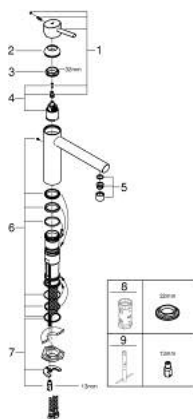

31 128 DC1 **CONCETTO EGYKAROS MOSOGATÓCSAP 1/2"**

TERMÉKLEÍRÁS

- Szín: SuperSteel
- közepes kifolyó
- Egylyukas kivitel
- GROHE LongLife felületkezelés
- GROHE SilkMove 35 mm-es kerámiabetét
- gyöngyöztető
- állítható mennyiségkorlátozó
- elfordítható öntött kifolyóval
- elfordítási szög 140°
- flexibilis csatlakozótömlők
- gyorszerelő rendszer
- átfolyási sebesség Jet (3 bar-nál): 12 l/perc
- minimális kifolyási nyomás 1,0 bar

31 128 DC1 **CONCETTO EGYKAROS MOSOGATÓCSAP 1/2"**

ALKATRÉSZEK, január 2013 – now

- 1: Fogantyú (Cikkszám 46822DC0)
 - 2: Kupak (Cikkszám 46492DC0)
 - 3: Screw ring (Cikkszám 46815000)
 - 4: Kartus (keverő) (Cikkszám 46374000)
 - 5: Gyöngyöztető (Cikkszám 06574DC0)
 - 6: Tömítőkészlet (Cikkszám 46760000)
 - 7: Szár rögzítő készlet (Cikkszám 46249000)
 - 8: Dugókulcs (Cikkszám 19332000)*
 - 9: Szerelőkulcs (Cikkszám 19017000)*
- * Opcionális kiegészítők