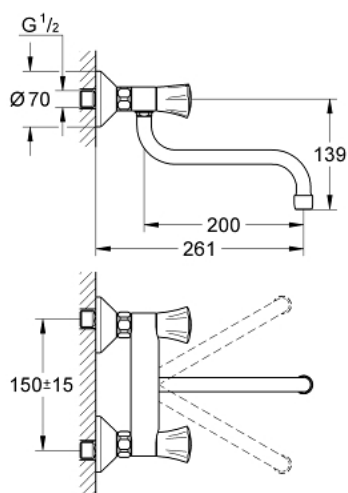

### TERMÉKLEÍRÁS

- Szín: króm
- fém fogantyúk
- hőszigetelt
- GROHE LongLife felületkezelés
- hosszú élettartamú felsőrész
- gyöngyöztető
- elfordítható kifolyócső, elfordítási szög 360°
- benyúlás 200 mm
- S-csatlakozók
- maximális átfolyási sebesség (3 bar-nál): 13 l/perc

### **ALKATRÉSZEK**, június 2007 – now

- 1: Fogantyú (Cikkszám 45994000)
  - 1.1: Pattintó-betét (Cikkszám 0538600M)
  - 2: Csempezszelep felsőrész, 1/2" (Cikkszám 07146000)
  - 2.1: O-gyűrű Ø6 x Ø2 (Cikkszám 0128300M)
  - 2.2: O-gyűrű Ø18,2 x Ø1,7 (Cikkszám 0392400M)
  - 2.3: Tömítés (Cikkszám 0529100M)
  - 3: Csatlakozó-csavarzat 1/2" (Cikkszám 45044000)
  - 4: S-csatlakozó (Cikkszám 12075000)
  - 4.1: Tömítés (Cikkszám 0138600M)
  - 4.2: Rozetta (Cikkszám 0221000M)
  - 5: Csőkifolyó (Cikkszám 13051000)
  - 5.1: O-gyűrű Ø12 x Ø2 (Cikkszám 0128000M)
  - 5.2: Gyöngyöztető (Cikkszám 13928000)
  - 6: hosszabbítókészlet, 20 mm (Cikkszám 0713000M)\*
  - 7: Screw for Costa/Avina products (Cikkszám 48013000)\*
- \* Opcionális kiegészítők