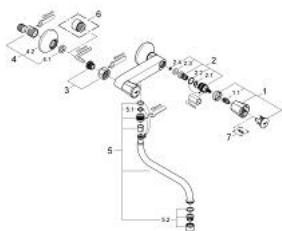

### TERMÉKLEÍRÁS

- Szín: króm
- fém fogantyúk
- hőszigetelt
- GROHE LongLife felületkezelés
- hosszú élettartamú felsőrész
- gyöngyöztető
- elfordítható kifolyócső, elfordítási szög 360°
- benyúlás 200 mm
- S-csatlakozók
- maximális átfolyási sebesség (3 bar-nál): 13 l/perc

### **ALKATRÉSZEK**, június 2007 – now

- 1: Fogantyú (Cikkszám 45994000)
  - 1.1: Pattintó-betét (Cikkszám 0538600M)
  - 2: Csempezszelep felsőrész, 1/2" (Cikkszám 07146000)
  - 2.1: O-gyűrű Ø6 x Ø2 (Cikkszám 0128300M)
  - 2.2: O-gyűrű Ø18,2 x Ø1,7 (Cikkszám 0392400M)
  - 2.3: Tömítés (Cikkszám 0529100M)
  - 3: Csatlakozó-csavarzat 1/2" (Cikkszám 45044000)
  - 4: S-csatlakozó (Cikkszám 12075000)
  - 4.1: Tömítés (Cikkszám 0138600M)
  - 4.2: Rozetta (Cikkszám 0221000M)
  - 5: Csőkifolyó (Cikkszám 13051000)
  - 5.1: O-gyűrű Ø12 x Ø2 (Cikkszám 0128000M)
  - 5.2: Gyöngyöztető (Cikkszám 13928000)
  - 6: hosszabbítókészlet, 20 mm (Cikkszám 0713000M)\*
  - 7: Screw for Costa/Avina products (Cikkszám 48013000)\*
- \* Opcionális kiegészítők