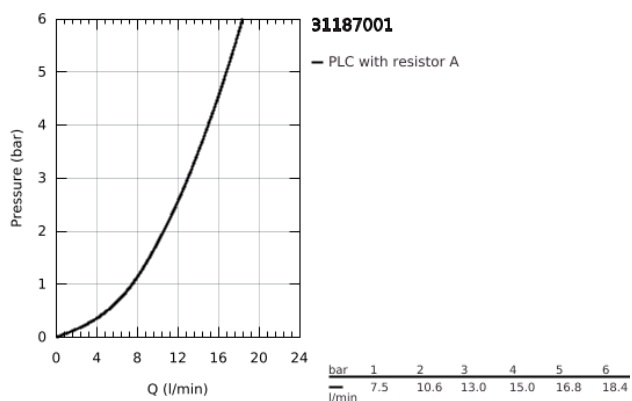

### TERMÉKLEÍRÁS

- Szín: króm
- fém fogantyúk
- hőszigetelt
- GROHE LongLife felületkezelés
- hosszú élettartamú felsőrész
- gyöngyöztető
- elfordítható kifolyócső, elfordítási szög 360°
- benyúlás 200 mm
- S-csatlakozók
- maximális átfolyási sebesség (3 bar-nál): 13 l/perc