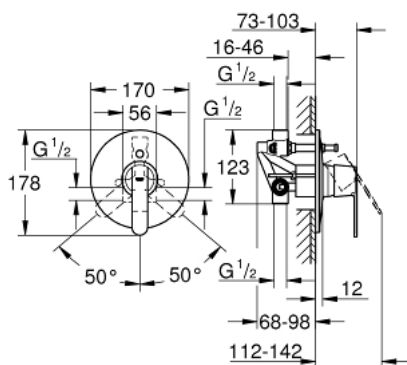

### TERMÉKLEÍRÁS

- Szín: króm
- fali kivitel
- Fém fogantyú
- az alábbiakból áll:
- készreszerelő készlet
- falba építhető test
- 33 961 000
- GROHE SilkMove 46 mm-es kerámiabetét
- állítható mennyiségkorlátozó
- beállítható minimális mennyiség 2,5 liter/perc
- GROHE LongLife felületkezelés
- automatikus váltószelep: kád/zuhany
- fém falirozetta
- rögzítő csavarok
- opcionálisan beépíthető hőfokhatároló 46 308

### ALKATRÉSZEK , április 2010 – now

- 1: Fogantyú (Cikkszám 46708000)
  - 2: Rozetta (Cikkszám 46468000)
  - 2.1: csavar-készlet (Cikkszám 46088000)
  - 3: Kupak (Cikkszám 02693000)
  - 4: Kartus (keverő) (Cikkszám 46048000)
  - 5: Átváltó (Cikkszám 46737000)
  - 6: Hőmérséklet-határoló (Cikkszám 46308000)\*
  - 7: Hosszabbító készlet (Cikkszám 46191000)\*
  - 8: Hosszabbító készlet (Cikkszám 46343000)\*
- \* Opcionális kiegészítők