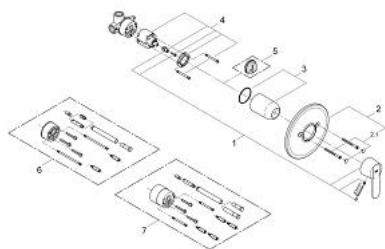

### TERMÉKLEÍRÁS

- Szín: króm
- fali kivitel
- Fém fogantyú
- az alábbiakból áll:
  - készreszerelő készlet
  - falba építhető test
  - 33 962 000
  - GROHE LongLife felületkezelés
  - állítható mennyiségkorlátozó
  - beállítható minimális mennyiség 2,5 liter/perc
  - GROHE SilkMove 46 mm-es kerámiabetét
  - rozetta- és szeleptömítés
  - rögzítő csavarok
  - fém fali rozetta
  - opcionálisan beépíthető hőfokhatároló

### ALKATRÉSZEK , április 2010 – now

- 1: Fogantyú (Cikkszám 46708000)
- 2: Rozetta (Cikkszám 46469000)
- 2.1: csavar-készlet (Cikkszám 46088000)
- 3: Kupak (Cikkszám 02693000)
- 4: Kartus (keverő) (Cikkszám 46048000)
- 5: Hőmérséklet-határoló (Cikkszám 46308000)\*
- 6: Hosszabbító készlet (Cikkszám 46191000)\*
- 7: Hosszabbító készlet (Cikkszám 46343000)\*