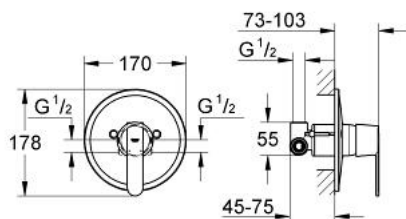

### TERMÉKLEÍRÁS

- Szín: króm
- fali kivitel
- Fém fogantyú
- az alábbiakból áll:
  - készreszerelő készlet
  - falba építhető test
  - 33 962 000
  - GROHE LongLife felületkezelés
  - állítható mennyiségkorlátozó
  - beállítható minimális mennyiség 2,5 liter/perc
  - GROHE SilkMove 46 mm-es kerámiabetét
  - rozetta- és szeleptömítés
  - rögzítő csavarok
  - fém fali rozetta
  - opcionálisan beépíthető hőfokhatároló