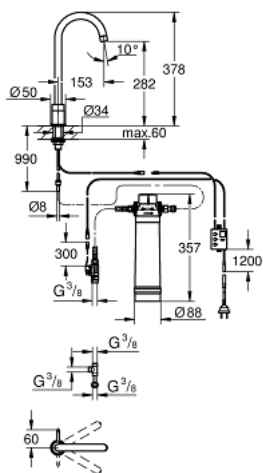

31 301 DC1 GROHE BLUE PURE MONO KEZDŐ KÉSZLET

TERMÉKLEÍRÁS

- Szín: SuperSteel
- az alábbiakból áll:
 - GROHE Blue Minta Mono egykaros mosogató csaptelep szűrővel
 - Egylyukas kivitel
 - a hálózati víz szűrésére alkalmas
 - GROHE LongLife felületkezelés
 - elfordítható kifolyócső, elfordítási szög 150°
 - flexibilis csatlakozótömlők
 - IP védeettségi fokozat: IP 21
 - hálózati feszültség 100-240 V AC 50/60 Hz, kimeneti feszültség 6 V DC szűrőcsere-kijelzővel
- GROHE Blue 600 l-es szűrő, szűrőfej flexibilis beállítással

31 301 DC1 GROHE BLUE PURE MONO KEZDŐ KÉSZLET

ALKATRÉSZEK , július 2013 – now

- 1: Gyöngyöztető (Cikkszám 13999DC0)
- 2: Csavaros rögzítő (Cikkszám 48201000)
- 3: Vezérlő-egység (Cikkszám 48197000)
- 4: Mágnesszelep (Cikkszám 42390000)
- 4.1: Szűrő (Cikkszám 42395000)
- 5: Eredeti WAS[®] T-idom 3/8" (Cikkszám 41007000)
- 6: Szűrőfilter fejegység (Cikkszám 64508001)
- 7: Szűrőfilter, S-es méret (Cikkszám 40404001)
- 8: Magnesium+ szűrőfilter (Cikkszám 40691001)*
- 9: Aktívszén-szűrő (Cikkszám 40547001)*
- 10: Szűrőfilter, M-es méret (Cikkszám 40430001)*
- 11: Szűrőfilter, L-es méret (Cikkszám 40412001)*