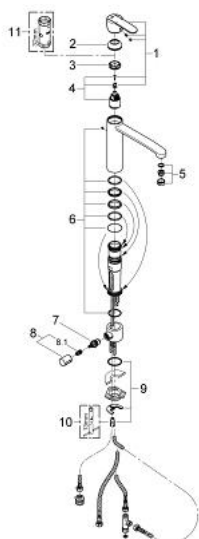

## 31 317 000 WAVE COSMOPOLITAN EGYKAROS MOSOGATÓCSAP 1/2"

### TERMÉKLEÍRÁS

- Szín: króm
- közepes kifolyó
- beépített tartalékelzáró
- Egylyukas kivitel
- GROHE SilkMove 35 mm-es kerámiabetét
- GROHE LongLife felületkezelés
- állítható mennyiségkorlátozó
- elfordítható kifolyócső
- elfordítási szög 140°
- gyöngyöztető
- flexibilis csatlakozótömlők
- GROHE FastFixation gyors szerelési rendszerrel

### ALKATRÉSZEK , január 2013 – now

- 1: lever (Cikkszám 46821000)
- 2: Kupak (Cikkszám 46492000)
- 3: Screw ring (Cikkszám 46815000)
- 4: Kartus (keverő) (Cikkszám 46374000)
- 5: Gyöngyöztető (Cikkszám 13929000)
- 6: Tömítőkészlet (Cikkszám 46760000)
- 7: patron kerámia (Cikkszám 46318000)
- 8: záró-fogantyú (Cikkszám 46767000)
- 8.1: Pattintó-betét (Cikkszám 0538600M)
- 9: Szár rögzítő készlet (Cikkszám 46249000)
- 10: Szerelőkulcs (Cikkszám 19017000)\*
- 11: Dugókulcs (Cikkszám 19332000)\*