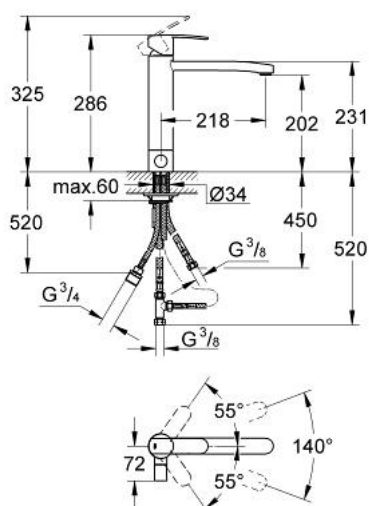

## 31 317 000 WAVE COSMOPOLITAN EGYKAROS MOSOGATÓCSAP 1/2"

### TERMÉKLEÍRÁS

- Szín: króm
- közepes kifolyó
- beépített tartalékelzáró
- Egylyukas kivitel
- GROHE SilkMove 35 mm-es kerámiabetét
- GROHE LongLife felületkezelés
- állítható mennyiségkorlátozó
- elfordítható kifolyócső
- elfordítási szög 140°
- gyöngyöztető
- flexibilis csatlakozótömlők
- GROHE FastFixation gyors szerelési rendszerrel

### ALKATRÉSZEK , január 2013 – now

- 1: lever (Cikkszám 46821000)
- 2: Kupak (Cikkszám 46492000)
- 3: Screw ring (Cikkszám 46815000)
- 4: Kartus (keverő) (Cikkszám 46374000)
- 5: Gyöngyöztető (Cikkszám 13929000)
- 6: Tömítőkészlet (Cikkszám 46760000)
- 7: patron kerámia (Cikkszám 46318000)
- 8: záró-fogantyú (Cikkszám 46767000)
- 8.1: Pattintó-betét (Cikkszám 0538600M)
- 9: Szár rögzítő készlet (Cikkszám 46249000)
- 10: Szerelőkulcs (Cikkszám 19017000)\*
- 11: Dugókulcs (Cikkszám 19332000)\*