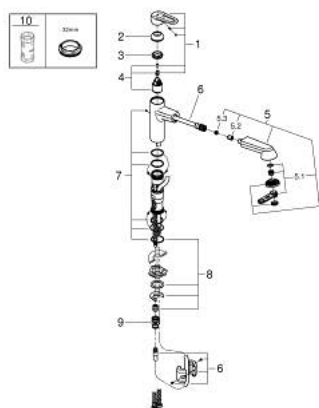

31 319 000 TOUCH COSMOPOLITAN EGYKAROS MOSOGATÓCSAP 1/2"

TERMÉKLEÍRÁS

- Szín: króm
- alacsony kifolyócső
- Egylyukas kivitel
- GROHE SilkMove 35 mm-es kerámiabetét
- GROHE LongLife felületkezelés
- állítható mennyiségkorlátozó
- elfordítható öntött kifolyóval
- elfordítási szög 140°
- Kihúzható zuhanyfej a nagyobb rugalmasság érdekében
- Easy Docking Function garantálja az egyszerű visszahúzóást és a sima dokkolást vissza a kiindulási helyzetbe
- zuhanyváltó: gyöngyöztető / SpedClean zuhany sugár
- automatikus visszaváltás gyöngyöztetőre
- flexibilis csatlakozótömlők
- GROHE FastFixation gyors szerelési rendszerrel
- belépő-oldali visszafolyásgátlóval

31 319 000 TOUCH COSMOPOLITAN EGYKAROS MOSOGATÓCSAP 1/2"

ALKATRÉSZEK , március 2016 – now

- 1: Fogantyú (Cikkszám 46799000)
 - 2: Kupak (Cikkszám 46492000)
 - 3: Screw ring (Cikkszám 46815000)
 - 4: Kartus (keverő) (Cikkszám 46374000)
 - 5: Kihúzható zuhanyfej (Cikkszám 46769000)
 - 5.1: Gyöngyöztető (Cikkszám 46711000)
 - 5.2: Visszafolyásgátló (Cikkszám 08565000)
 - 5.3: Szűrő (Cikkszám 0676800M)
 - 6: Tömlő mosogatócsapokhoz kihúzható kettős spray-vel vagy gyöngyöztetővel (Cikkszám 48293000)
 - 7: Tömítőkészlet (Cikkszám 46760000)
 - 8: Szár rögzítő készlet (Cikkszám 46346000)
 - 9: Gyorscsatlakozó (Cikkszám 46338000)
 - 10: Dugókulcs (Cikkszám 19332000)*
- * Opcionális kiegészítők