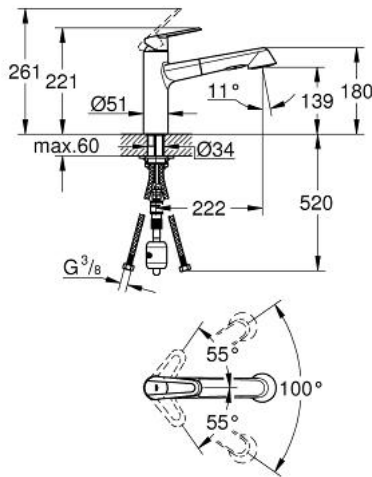

31 319 000 TOUCH COSMOPOLITAN EGYKAROS MOSOGATÓCSAP 1/2"

TERMÉKLEÍRÁS

- Szín: króm
- alacsony kifolyócső
- Egylyukas kivitel
- GROHE SilkMove 35 mm-es kerámiabetét
- GROHE LongLife felületkezelés
- állítható mennyiségkorlátozó
- elfordítható öntött kifolyóval
- elfordítási szög 140°
- Kihúzható zuhanyfej a nagyobb rugalmasság érdekében
- Easy Docking Function garantálja az egyszerű visszahúzóást és a sima dokkolást vissza a kiindulási helyzetbe
- zuhanyváltó: gyöngyöztető / SpedClean zuhany sugár
- automatikus visszaváltás gyöngyöztetőre
- flexibilis csatlakozótömlők
- GROHE FastFixation gyors szerelési rendszerrel
- belépő-oldali visszafolyásgátlóval

31 319 000 TOUCH COSMOPOLITAN EGYKAROS MOSOGATÓCSAP 1/2"

ALKATRÉSZEK , március 2016 – now

- 1: Fogantyú (Cikkszám 46799000)
 - 2: Kupak (Cikkszám 46492000)
 - 3: Screw ring (Cikkszám 46815000)
 - 4: Kartus (keverő) (Cikkszám 46374000)
 - 5: Kihúzható zuhanyfej (Cikkszám 46769000)
 - 5.1: Gyöngyöztető (Cikkszám 46711000)
 - 5.2: Visszafolyásgátló (Cikkszám 08565000)
 - 5.3: Szűrő (Cikkszám 0676800M)
 - 6: Tömlő mosogatócsapokhoz kihúzható kettős spray-vel vagy gyöngyöztetővel (Cikkszám 48293000)
 - 7: Tömítőkészlet (Cikkszám 46760000)
 - 8: Szár rögzítő készlet (Cikkszám 46346000)
 - 9: Gyorscsatlakozó (Cikkszám 46338000)
 - 10: Dugókulcs (Cikkszám 19332000)*
- * Opcionális kiegészítők