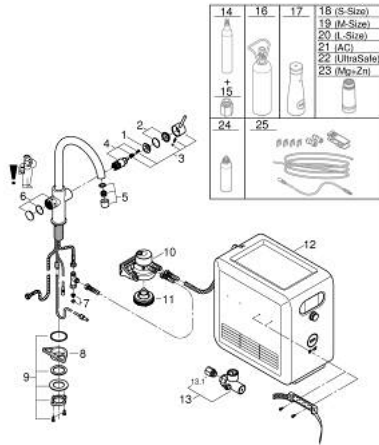

31 323 002 GROHE BLUE PROFESSIONAL C-KIFOLYÓS KÉSZLET

ALKATRÉSZEK , szeptember 2021 – now

1. 1: rögzítőgyűrű (Cikkszám 07419000)
2. 2: Kupak (Cikkszám 46581000)
3. 3: Fogantyú (Cikkszám 46957000)
4. 4: Kartus (keverő) (Cikkszám 46580000)
5. 5: Mousseur GROHE Blue U and C spout (Cikkszám 48343000)
6. 6: Működtető egység (Cikkszám 46958000)
7. 7: Szűrő (Cikkszám 47576000)
8. 8: Stabilizáló-lap (Cikkszám 05334000)
9. 9: Szár rögzítőegység (Cikkszám 48384000)
10. 10: Szűrőfilter fejegység (Cikkszám 64508001)
11. 11: Tisztítópatron-adapter (Cikkszám 40694000)
12. 12: Hűtő és szénsavdagoló (Cikkszám 40554002)
13. 13: Nyomásjelző (Cikkszám 46717000)
- 13.1: CO₂ adapter (Cikkszám 40962000)
15. 14: 425 g-os CO₂ palack (4 darab-os kezdő készlet) (Cikkszám 40422000)*
16. 15: CO₂ adapter (Cikkszám 40962000)*
17. 16: CO₂ palack 2 kg-os (kezdő készlet) (Cikkszám 40423000)*
18. 17: Üvegkancsó fedéllel (Cikkszám 40405001)*
19. 18: Szűrőfilter, S-es méret (Cikkszám 40404001)*
20. 19: Szűrőfilter, M-es méret (Cikkszám 40430001)*
21. 20: Szűrőfilter, L-es méret (Cikkszám 40412001)*
22. 21: Aktívszén-szűrő (Cikkszám 40547001)*
23. 22: UltraSafe szűrőfilter (Cikkszám 40575002)*
24. 23: Magnézium + Cink szűrőfilter (Cikkszám 40691002)*
25. 24: Tisztítóbetét (Cikkszám 40434001)*
26. 25: Hosszabbító készlet (Cikkszám 40843000)*

* Opcionális kiegészítők