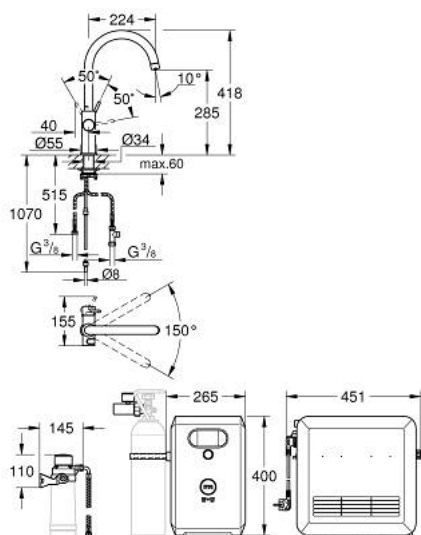

## 31 323 002 GROHE BLUE PROFESSIONAL C-KIFOLYÓS KÉSZLET

### TERMÉKLEÍRÁS (1/2)

- Szín: króm
- az alábbiakból áll:
- GROHE Blue egykaros mosogató csapterlep szűrő funkcióval
- Egylyukas kivitel
- C-kifolyósár
- nyomógomb a 3 féle szűrt és hűtött vízer
- szénsavmentes/enyhe/dús
- GROHE LongLife felületkezelés
- GROHE SilkMove 28 mm-es kerámiabetét
- elfordítható kifolyócső, elfordítási szög 150°
- külön belső vízjárat a szűrt és nem szűrt víz számára
- flexibilis csatlakozótömlők
- GROHE Blue Professional hűtőegység
- kapacitása 12 liter hűtött, szénsavval dúsított víz óránként
- színes kijelző, mely nyomással és tekeréssel vezérelhető
- 270 Watt-os hűtőegység, 230 V, 50 Hz
- zajszint készletben 46 dB (A)
- IP védettségi fokozat: IP 21
- CE-minősítéssel
- szellőztető nyílás szükséges a konyhaszekrény aljába
- szoftveres beállítás és a szűrőfilter, valamint a CO<sub>2</sub>-kapacitás nyomonkövetése a GROHE Watersystems applikáción keresztül lehetséges
- push értesítések alacsony szűrőfilter ill. CO<sub>2</sub>-kapacitásnál
- Bluetooth \* és Wi-Fi interfésszel a vezeték nélküli adatkommunikációhoz
- Apple\*\* és Android eszközökhöz
- a Bluetooth hatóköre (10 m) függ az adó és a vevőegység közötti anyagoktól és falaktól
- tisztító patron adapter, GROHE Blue tisztító patron használatához 40 434 001
- szűrőfej rugalmas vízkeménység-állítással
- CO<sub>2</sub> nyomásmérő
- A GROHE Blue szűrőfilter, a CO<sub>2</sub> palack és a tisztítópatron nem tartozéka a készletnek, ezért külön kell megrendelni őket