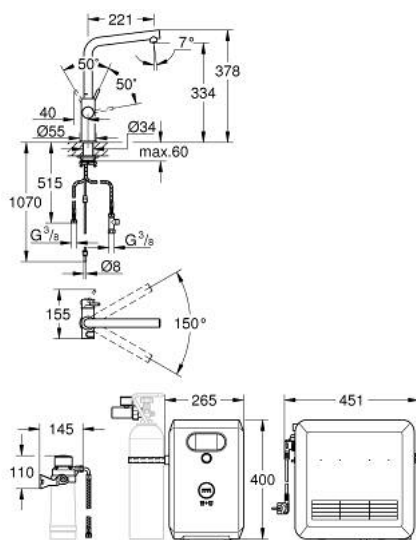

31 347 003 GROHE BLUE PROFESSIONAL L-KIFOLYÓS KÉSZLET

TERMÉKLEÍRÁS (1/2)

- Szín: króm
- az alábbiakból áll:
- GROHE Blue egykaros mosogató csapterlep szűrő funkcióval
- Egylyukas kivitel
- L kifolyó
- nyomógomb a 3 féle szűrt és hűtött vízzel
- szénsavmentes/enyhe/dús
- GROHE LongLife felületkezelés
- GROHE SilkMove 28 mm-es kerámiabetét
- elfordítható kifolyócső, elfordítási szög 150°
- külön belső vízjárat a szűrt és nem szűrt víz számára
- flexibilis csatlakozótömlők
- GROHE Blue Professional hűtőegység
- kapacitása 12 liter hűtött, szénsavval dúsított víz óránként
- színes kijelző, mely nyomással és tekeréssel vezérelhető
- 270 Watt-os hűtőegység, 230 V, 50 Hz
- zajszint készenlétkben 46 dB (A)
- IP védettségi fokozat: IP 21
- CE-minősítéssel
- szellőztető nyílás szükséges a konyhaszekrény aljába
- szoftveres beállítás és a szűrőfilter, valamint a CO₂-kapacitás nyomonkövetése a GROHE Watersystems applikáción keresztül lehetséges
- push értesítések alacsony szűrőfilter ill. CO₂-kapacitásnál
- Bluetooth * és Wi-Fi interfésszel a vezeték nélküli adatkommunikációhoz
- Apple** és Android eszközökhöz
- a Bluetooth hatóköre (10 m) függ az adó és a vevőegység közötti anyagoktól és falaktól
- tisztító patron adapter, GROHE Blue tisztító patron használatához 40 434 001
- CO₂ nyomásmérő
- szűrőfej rugalmas vízkeménység-állítással
- A GROHE Blue szűrőfilter, a CO₂ palack és a tisztítópatron nem tartozékai a készletnek, ezért külön kell megrendelni őket