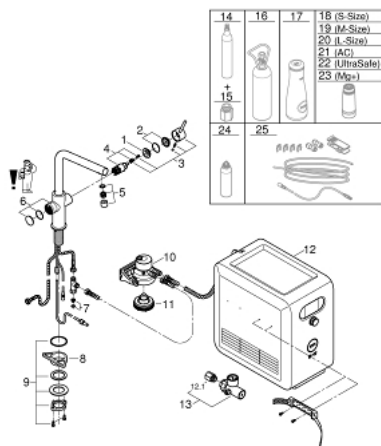

31 347 003 GROHE BLUE PROFESSIONAL L-KIFOLYÓS KÉSZLET

ALKATRÉSZEK , március 2017 – now

1. 1: rögzítőgyűrű (Cikkszám 07419000)
2. 2: kupak (Cikkszám 46581000)
3. 3: fogantyú (Cikkszám 46957000)
4. 4: Kartus (keverő) (Cikkszám 46580000)
5. 5: Gyöngyöztető (Cikkszám 48194000)
6. 6: Operating unit (Cikkszám 46958000)
7. 7: szűrő (Cikkszám 47576000)
8. 8: Stabilizáló-lap (Cikkszám 05334000)
9. 9: Szár rögzítőegység (Cikkszám 48384000)
10. 10: Szűrőfilter fejegység (Cikkszám 64508001)
11. 11: Hűtő és szénsavdagoló (Cikkszám 40554001)
12. 12: Nyomásmérő (Cikkszám 46717000)
- 12.1: CO₂ adapter (Cikkszám 40962000)
14. 13: 425 g-os CO₂ palack (4 darab-os kezdő készlet) (Cikkszám 40422000)*
15. 14: CO₂ adapter (Cikkszám 40962000)*
16. 15: CO₂ palack 2 kg-os (kezdő készlet) (Cikkszám 40423000)*
17. 16: Üvegkancsó (Cikkszám 40405000)*
18. 17: Szűrőfilter, S-es méret (Cikkszám 40404001)*
19. 18: Szűrőfilter, M-es méret (Cikkszám 40430001)*
20. 19: Szűrőfilter, L-es méret (Cikkszám 40412001)*
21. 20: Aktívszén-szűrő (Cikkszám 40547001)*
22. 21: UltraSafe szűrőfilter (Cikkszám 40575001)*
23. 22: Magnesium+ szűrőfilter (Cikkszám 40691001)*
24. 23: Tisztítóbetét (Cikkszám 40434001)*
25. 24: Tisztítópatron-adapter (Cikkszám 40694000)*
26. 25: Hosszabbító készlet (Cikkszám 40843000)*

* Opcionális kiegészítők