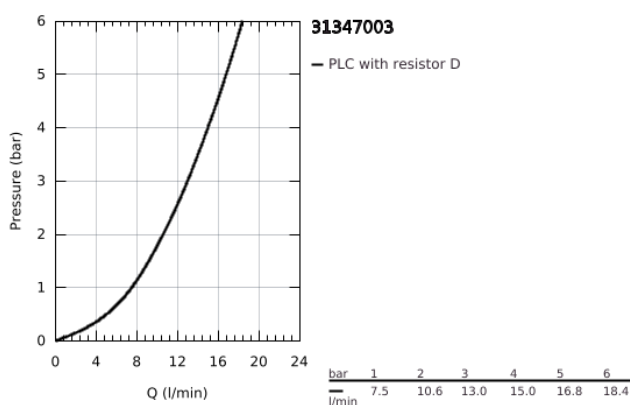

31 347 003 GROHE BLUE PROFESSIONAL L-KIFOLYÓS KÉSZLET

TERMÉKLEÍRÁS (1/2)

- Szín: króm
- az alábbiakból áll:
- GROHE Blue egykaros mosogató csapterlep szűrő funkcióval
- Egylyukas kivitel
- L kifolyó
- nyomógomb a 3 féle szűrt és hűtött vízzel
- szénsavmentes/enyhe/dús
- GROHE LongLife felületkezelés
- GROHE SilkMove 28 mm-es kerámiabetét
- elfordítható kifolyócső, elfordítási szög 150°
- külön belső vízjárat a szűrt és nem szűrt víz számára
- flexibilis csatlakozótömlők
- GROHE Blue Professional hűtőegység
- kapacitása 12 liter hűtött, szénsavval dúsított víz óránként
- színes kijelző, mely nyomással és tekeréssel vezérelhető
- 270 Watt-os hűtőegység, 230 V, 50 Hz
- zajszint készenlétkben 46 dB (A)
- IP védettségi fokozat: IP 21
- CE-minősítéssel
- szellőztető nyílás szükséges a konyhaszekrény aljába
- szoftveres beállítás és a szűrőfilter, valamint a CO₂-kapacitás nyomonkövetése a GROHE Watersystems applikáción keresztül lehetséges
- push értesítések alacsony szűrőfilter ill. CO₂-kapacitásnál
- Bluetooth * és Wi-Fi interfésszel a vezeték nélküli adatkommunikációhoz
- Apple** és Android eszközökhöz
- a Bluetooth hatóköre (10 m) függ az adó és a vevőegység közötti anyagoktól és falaktól
- tisztító patron adapter, GROHE Blue tisztító patron használatához 40 434 001
- CO₂ nyomásmérő
- szűrőfej rugalmas vízkeménység-állítással
- A GROHE Blue szűrőfilter, a CO₂ palack és a tisztítópatron nem tartozékai a készletnek, ezért külön kell megrendelni őket