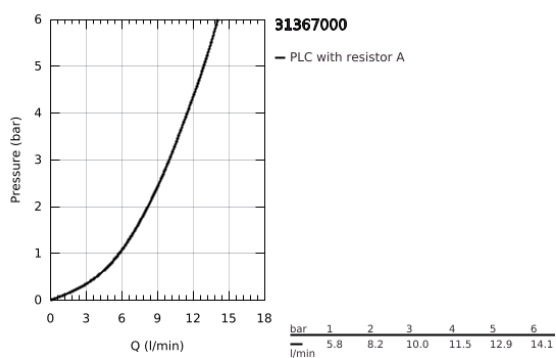

## 31 367 000 BAUEDGE EGYKAROS MOSOGATÓCSAP 1/2"

### TERMÉKLEÍRÁS

- Szín: króm
- magas kifolyó
- Egylyukas kivitel
- GROHE LongLife felületkezelés
- GROHE SmoothControl 28 mm kerámia kartus
- öntött kifolyó gyöngyöztetővel
- elfordítható kifolyócső, elfordítási szög 360°
- flexibilis csatlakozótömlők
- gyorszerelő rendszer
- maximális átfolyási sebesség (3 bar-on): 10 l/perc
- minimális kifolyási nyomás 1,0 bar