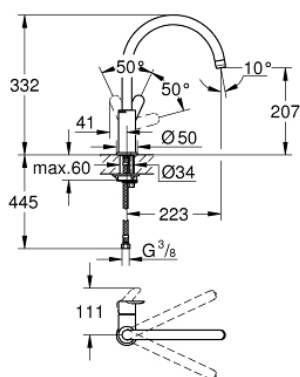

## 31 367 000 BAUEDGE EGYKAROS MOSOGATÓCSAP 1/2"

### TERMÉKLEÍRÁS

- Szín: króm
- magas kifolyó
- Egylyukas kivitel
- GROHE LongLife felületkezelés
- GROHE SmoothControl 28 mm kerámia kartus
- öntött kifolyó gyöngyöztetővel
- elfordítható kifolyócső, elfordítási szög 360°
- flexibilis csatlakozótömlők
- gyorszerelő rendszer
- maximális átfolyási sebesség (3 bar-on): 10 l/perc
- minimális kifolyási nyomás 1,0 bar

### ALKATRÉSZEK , november 2018 – now

- 1: Fogantyú (Cikkszám 46812000)
- 2: Kartus (keverő) (Cikkszám 46580000)
- 3: Gyöngyöztető (Cikkszám 13928000)
- 4: Szár rögzítő készlet (Cikkszám 46249000)
- 5: rögzítőgyűrű (Cikkszám 46715000)
- 6: Kupak (Cikkszám 46581000)
- 7: Szerelőkulcs (Cikkszám 19017000)\*