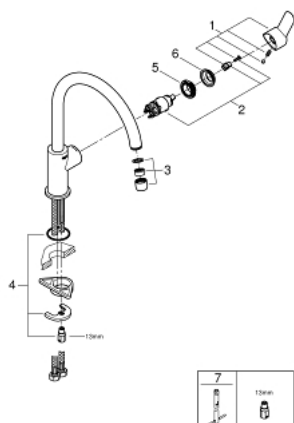

## 31 367 000 BAUEDGE EGYKAROS MOSOGATÓCSAP 1/2"

### TERMÉKLEÍRÁS

- Szín: króm
- magas kifolyó
- Egylyukas kivitel
- GROHE LongLife felületkezelés
- GROHE SmoothControl 28 mm kerámia kartus
- öntött kifolyó gyöngyöztetővel
- elfordítható kifolyócső, elfordítási szög 360°
- flexibilis csatlakozótömlők
- gyorszerelő rendszer
- maximális átfolyási sebesség (3 bar-on): 10 l/perc
- minimális kifolyási nyomás 1,0 bar

### ALKATRÉSZEK , november 2018 – now

- 1: Fogantyú (Cikkszám 46812000)
- 2: Kartus (keverő) (Cikkszám 46580000)
- 3: Gyöngyöztető (Cikkszám 13928000)
- 4: Szár rögzítő készlet (Cikkszám 46249000)
- 5: rögzítőgyűrű (Cikkszám 46715000)
- 6: Kupak (Cikkszám 46581000)
- 7: Szerelőkulcs (Cikkszám 19017000)\*