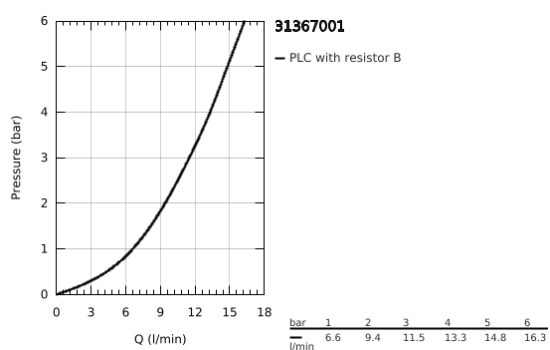

31 367 001 BAUEDGE EGYKAROS MOSOGATÓCSAP 1/2"

TERMÉKLEÍRÁS

- Szín: króm
- magas kifolyó
- Egylyukas kivitel
- GROHE LongLife felületkezelés
- GROHE SmoothControl 28 mm kerámia kartus
- elkülönített belső vízaramoltatás, ólom- és nikkelfmentes belső vízvezetékek
- öntött kifolyó gyöngyöztetővel
- elfordítható kifolyócső, elfordítási szög 360°
- flexibilis csatlakozótömlők
- fém rögzítő készlet
- maximális átfolyási sebesség (3-on): 11.5 l/perc

31 367 001 BAUEDGE EGYKAROS MOSOGATÓCSAP 1/2"

ALKATRÉSZEK, április 2020 – now

1: Kartus (keverő) (Cikkszám 46963000)

2: Gyöngyöztető (Cikkszám 13967000)

3: Felszerelő készlet (Cikkszám 48477000)

4: Szár rögzítőegység (Cikkszám 48384000)*