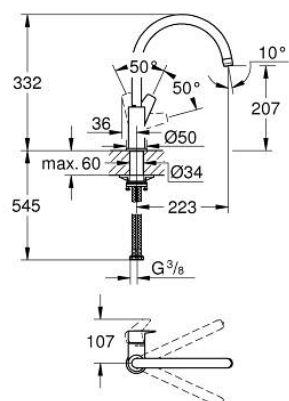

31 367 001 BAUEDGE EGYKAROS MOSOGATÓCSAP 1/2"

TERMÉKLEÍRÁS

- Szín: króm
- magas kifolyó
- Egylyukas kivitel
- GROHE LongLife felületkezelés
- GROHE SmoothControl 28 mm kerámia kartus
- elkülönített belső vízaramoltatás, ólom- és nikkelfmentes belső vízvezetékek
- öntött kifolyó gyöngyöztetővel
- elfordítható kifolyócső, elfordítási szög 360°
- flexibilis csatlakozótömlők
- fém rögzítő készlet
- maximális átfolyási sebesség (3-on): 11.5 l/perc

31 367 001 BAUEDGE EGYKAROS MOSOGATÓCSAP 1/2"

ALKATRÉSZEK, április 2020 – now

1: Kartus (keverő) (Cikkszám 46963000)

2: Gyöngyöztető (Cikkszám 13967000)

3: Felszerelő készlet (Cikkszám 48477000)

4: Szár rögzítőegység (Cikkszám 48384000)*