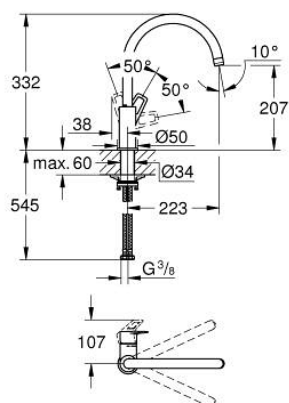

## 31 368 001 BAULOOP EGYKAROS MOSOGATÓCSAP 1/2"

### TERMÉKLEÍRÁS

- Szín: króm
- magas kifolyó
- Egylyukas kivitel
- GROHE LongLife felületkezelés
- GROHE SmoothControl 28 mm kerámia kartus
- elkülönített belső vízárnyékolás, ólom- és nikkeltmentes belső vízvezetékek
- öntött kifolyó gyöngyöztetővel
- elfordítható kifolyócső, elfordítási szög 360°
- flexibilis csatlakozótömlők
- fém rögzítő készlet
- maximális átfolyási sebesség (3-on): 11.5 l/perc
- max. 40 mm-es munkalaphoz, rögzítő készlet (48 384 000) szükséges

## 31 368 001 BAULOOK EGYKAROS MOSOGATÓCSAP 1/2"

**ALKATRÉSZEK**, április 2020 – now

1: Kartus (keverő) (Cikkszám 46963000)

2: Gyöngyöztető (Cikkszám 13967000)

3: Felszerelő készlet (Cikkszám 48477000)

4: Szár rögzítőegység (Cikkszám 48384000)\*