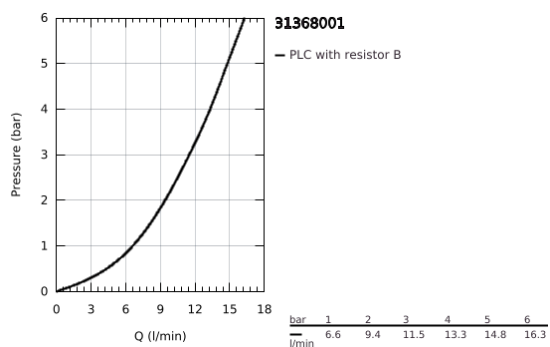

## 31 368 001 BAULOOP EGYKAROS MOSOGATÓCSAP 1/2"

### TERMÉKLEÍRÁS

- Szín: króm
- magas kifolyó
- Egylyukas kivitel
- GROHE LongLife felületkezelés
- GROHE SmoothControl 28 mm kerámia kartus
- elkülönített belső vízárnyékolás, ólom- és nikkeltmentes belső vízvezetékek
- öntött kifolyó gyöngyöztetővel
- elfordítható kifolyócső, elfordítási szög 360°
- flexibilis csatlakozótömlők
- fém rögzítő készlet
- maximális átfolyási sebesség (3-on): 11.5 l/perc
- max. 40 mm-es munkalaphoz, rögzítő készlet (48 384 000) szükséges