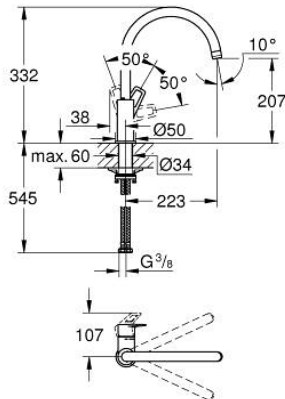

## 31 374 001 START LOOP EGYKAROS MOSOGATÓCSAP 1/2"

### TERMÉKLEÍRÁS

- Szín: króm
- magas kifolyó
- Egylyukas kivitel
- GROHE SmoothControl 28 mm kerámia kartus
- GROHE LongLife felületkezelés
- elkülönített belső vízaramoltatás, ólom- és nikkelfmentes belső vízvezetékek
- öntött kifolyó gyöngyöztetővel
- elfordítható kifolyócső, elfordítási szög 360°
- flexibilis csatlakozótömlők
- minimális kifolyási nyomás 1,0 bar
- QuickMount gyorszerelő rendszerrel

## 31 374 001 **START LOOP EGYKAROS MOSOGATÓCSAP 1/2"**

### ALKATRÉSZEK , április 2020 – now

- 1: Kartus (keverő) (Cikkszám 46963000)
- 2: Gyöngyöztető (Cikkszám 13967000)
- 3: Felszerelő készlet (Cikkszám 48477000)
- 4: Szár rögzítőegység (Cikkszám 48384000)\*