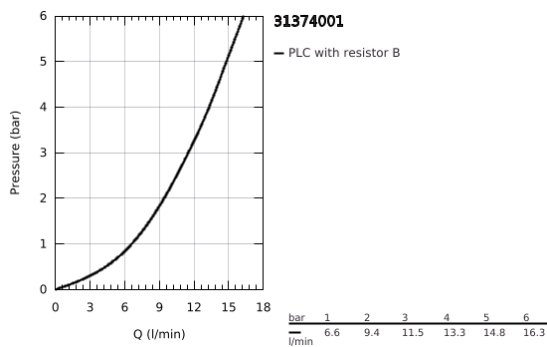

## 31 374 001 START LOOP EGYKAROS MOSOGATÓCSAP 1/2"

### TERMÉKLEÍRÁS

- Szín: króm
- magas kifolyó
- Egylyukas kivitel
- GROHE SmoothControl 28 mm kerámia kartus
- GROHE LongLife felületkezelés
- elkülönített belső vízaramoltatás, ólom- és nikkelfmentes belső vízvezetékek
- öntött kifolyó gyöngyöztetővel
- elfordítható kifolyócső, elfordítási szög 360°
- flexibilis csatlakozótömlők
- minimális kifolyási nyomás 1,0 bar
- QuickMount gyorszerelő rendszerrel