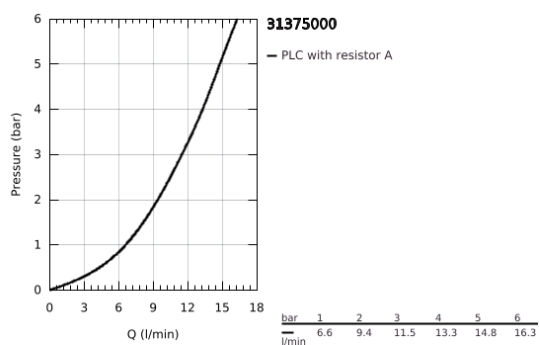

## 31 375 000 MINTA EGYKAROS MOSOGATÓCSAP 1/2"

### TERMÉKLEÍRÁS

- Szín: króm
- L kifolyó
- Egylyukas kivitel
- GROHE LongLife felületkezelés
- GROHE SilkMove 46 mm-es kerámiabetét
- állítható mennyiségkorlátozó
- elfordítható kifolyócső
- elforgatási szög 0°/150°/360°
- flexibilis csatlakozótömlők
- belépő-oldali visszafolyásgátlóval
- gyorszerelő rendszer
- maximális átfolyási sebesség ( 3-on): 11.5 l/perc
- minimális kifolyási nyomás 1,0 bar