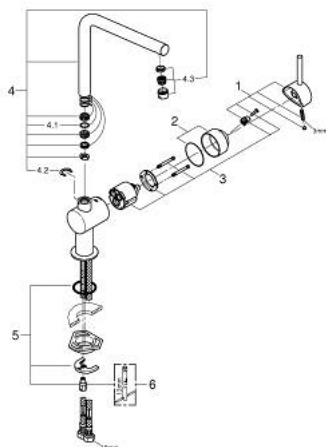

## 31 375 000 MINTA EGYKAROS MOSOGATÓCSAP 1/2"

### TERMÉKLEÍRÁS

- Szín: króm
- L kifolyó
- Egylyukas kivitel
- GROHE LongLife felületkezelés
- GROHE SilkMove 46 mm-es kerámiabetét
- állítható mennyiségkorlátozó
- elfordítható kifolyócső
- elforgatási szög 0°/150°/360°
- flexibilis csatlakozótömlők
- belépő-oldali visszafolyásgátlóval
- gyorszerelő rendszer
- maximális átfolyási sebesség ( 3-on): 11.5 l/perc
- minimális kifolyási nyomás 1,0 bar

### ALKATRÉSZEK , szeptember 2012 – szeptember 2014

- 1: Fogantyú (Cikkszám 46015000)
- 2: Kupak (Cikkszám 46025000)
- 3: Kartus (keverő) (Cikkszám 46048000)
- 4: Kifolyócső (Cikkszám 13348000)
- 4.1: Fedőgyűrű (Cikkszám 0128500M)
- 4.2: Biztosító-gyűrű (Cikkszám 0485300M)
- 4.3: Gyöngyöztető (Cikkszám 64186000)
- 5: Szár rögzítő készlet (Cikkszám 46249000)
- 6: Szerelőkulcs (Cikkszám 19017000)\*