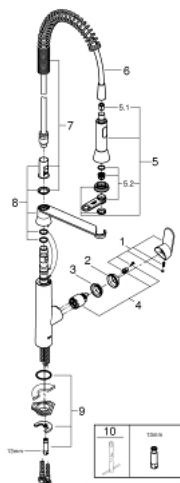

## 31 379 AL0 K7 EGYKAROS MOSOGATÓCSAP 1/2"

### TERMÉKLEÍRÁS

- Szín: Brushed Hard Graphite
- Egylyukas kivitel
- GROHE LongLife felületkezelés
- GROHE SilkMove 35 mm-es kerámiabetét
- profi zuhanyfejjel
- zuhanyváltó: gyöngyöztető / SpedClean zuhansugár
- automatikus visszaváltás gyöngyöztetőre
- fém zuhanyfej
- állítható mennyiségkorlátozó
- elfordítható kifolyó
- elfordítási szög 140°
- belépő-oldali visszafolyásgátlóval
- flexibilis csatlakozótömlők
- gyorszerelő rendszer
- minimális kifolyási nyomás 1,0 bar

### ALKATRÉSZEK , március 2018 – now

- 1: Fogantyú (Cikkszám 46729AL0)
  - 2: Kupak (Cikkszám 46116AL0)
  - 3: Csavaros rögzítő (Cikkszám 46460000)
  - 4: Kartus (keverő) (Cikkszám 46374000)
  - 5: Kihúzható zuhanyfej (Cikkszám 46731AL0)
  - 5.1: Visszafolyásgátló (Cikkszám 08565000)
  - 5.2: Gyöngyöztető (Cikkszám 46711000)
  - 6: Zuhanygégecső (Cikkszám 46871AL0)
  - 7: Spring (Cikkszám 46873SD0)
  - 8: Holder pull out spray (Cikkszám 46734AL0)
  - 9: Szár rögzítő készlet (Cikkszám 46671000)
  - 10: Dugókulcs (Cikkszám 19332000)\*
  - 11: Szerelőkulcs (Cikkszám 19017000)\*
- \* Opcionális kiegészítők