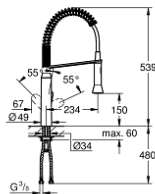

## 31 379 AL0 K7 EGYKAROS MOSOGATÓCSAP 1/2"

### TERMÉKLEÍRÁS

- Szín: Brushed Hard Graphite
- Egylyukas kivitel
- GROHE LongLife felületkezelés
- GROHE SilkMove 35 mm-es kerámiabetét
- profi zuhanyfejjel
- zuhanyváltó: gyöngyöztető / SpedClean zuhansugár
- automatikus visszaváltás gyöngyöztetőre
- fém zuhanyfej
- állítható mennyiségkorlátozó
- elfordítható kifolyó
- elfordítási szög 140°
- belépő-oldali visszafolyásgátlóval
- flexibilis csatlakozótömlők
- gyorszerelő rendszer
- minimális kifolyási nyomás 1,0 bar

### ALKATRÉSZEK , március 2018 – now

- 1: Fogantyú (Cikkszám 46729AL0)
  - 2: Kupak (Cikkszám 46116AL0)
  - 3: Csavaros rögzítő (Cikkszám 46460000)
  - 4: Kartus (keverő) (Cikkszám 46374000)
  - 5: Kihúzható zuhanyfej (Cikkszám 46731AL0)
  - 5.1: Visszafolyásgátló (Cikkszám 08565000)
  - 5.2: Gyöngyöztető (Cikkszám 46711000)
  - 6: Zuhanygégecső (Cikkszám 46871AL0)
  - 7: Spring (Cikkszám 46873SD0)
  - 8: Holder pull out spray (Cikkszám 46734AL0)
  - 9: Szár rögzítő készlet (Cikkszám 46671000)
  - 10: Dugókulcs (Cikkszám 19332000)\*
  - 11: Szerelőkulcs (Cikkszám 19017000)\*
- \* Opcionális kiegészítők