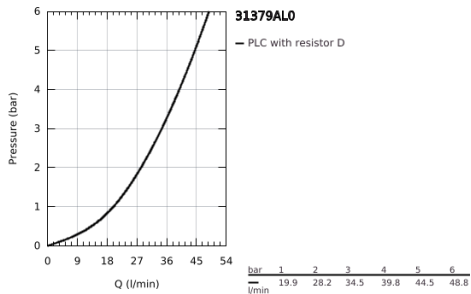

## 31 379 AL0 K7 EGYKAROS MOSOGATÓCSAP 1/2"

### TERMÉKLEÍRÁS

- Szín: Brushed Hard Graphite
- Egylyukas kivitel
- GROHE LongLife felületkezelés
- GROHE SilkMove 35 mm-es kerámiabetét
- profi zuhanyfejjel
- zuhanyváltó: gyöngyöztető / SpedClean zuhansugár
- automatikus visszaváltás gyöngyöztetőre
- fém zuhanyfej
- állítható mennyiségkorlátozó
- elfordítható kifolyó
- elfordítási szög 140°
- belépő-oldali visszafolyásgátlóval
- flexibilis csatlakozótömlők
- gyorszerelő rendszer
- minimális kifolyási nyomás 1,0 bar