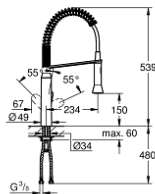

31 379 DC0 K7 EGYKAROS MOSOGATÓCSAP 1/2"

TERMÉKLEÍRÁS

- Szín: SuperSteel
- Egylyukas kivitel
- GROHE LongLife felületkezelés
- GROHE SilkMove 35 mm-es kerámiabetét
- profi zuhanyfejjel
- zuhanyváltó: gyöngyöztető / SpedClean zuhansugár
- automatikus visszaváltás gyöngyöztetőre
- fém zuhanyfej
- állítható mennyiségkorlátozó
- elfordítható kifolyó
- elfordítási szög 140°
- belépő-oldali visszafolyásgátlóval
- flexibilis csatlakozótömlők
- gyorszerelő rendszer
- maximális átfolyási sebesség (3 bar-on): 14.5 l/perc
- minimális kifolyási nyomás 1,0 bar

31 379 DC0 K7 EGYKAROS MOSOGATÓCSAP 1/2"

ALKATRÉSZEK , augusztus 2016 – now

- 1: Fogantyú (Cikkszám 46729DC0)
 - 2: Kupak (Cikkszám 46116DC0)
 - 3: Csavaros rögzítő (Cikkszám 46460000)
 - 4: Kartus (keverő) (Cikkszám 46374000)
 - 5: Kihúzható zuhanyfej (Cikkszám 46731DC0)
 - 5.1: Visszafolyásgátló (Cikkszám 08565000)
 - 5.2: Gyöngyöztető (Cikkszám 46711000)
 - 6: Zuhanygégecső (Cikkszám 46871DC0)
 - 7: Spring (Cikkszám 46873SD0)
 - 8: Holder pull out spray (Cikkszám 46734DC0)
 - 9: Szár rögzítő készlet (Cikkszám 46671000)
 - 10: Dugókulcs (Cikkszám 19332000)*
 - 11: Szerelőkulcs (Cikkszám 19017000)*
- * Opcionális kiegészítők