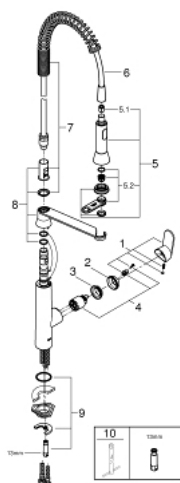

31 379 DC0 K7 EGYKAROS MOSOGATÓCSAP 1/2"

TERMÉKLEÍRÁS

- Szín: SuperSteel
- Egylyukas kivitel
- GROHE LongLife felületkezelés
- GROHE SilkMove 35 mm-es kerámiabetét
- profi zuhanyfejjel
- zuhanyváltó: gyöngyöztető / SpedClean zuhansugár
- automatikus visszaváltás gyöngyöztetőre
- fém zuhanyfej
- állítható mennyiségkorlátozó
- elfordítható kifolyó
- elfordítási szög 140°
- belépő-oldali visszafolyásgátlóval
- flexibilis csatlakozótömlők
- gyorszerelő rendszer
- maximális átfolyási sebesség (3 bar-on): 14.5 l/perc
- minimális kifolyási nyomás 1,0 bar

31 379 DC0 K7 EGYKAROS MOSOGATÓCSAP 1/2"

ALKATRÉSZEK , augusztus 2016 – now

- 1: Fogantyú (Cikkszám 46729DC0)
 - 2: Kupak (Cikkszám 46116DC0)
 - 3: Csavaros rögzítő (Cikkszám 46460000)
 - 4: Kartus (keverő) (Cikkszám 46374000)
 - 5: Kihúzható zuhanyfej (Cikkszám 46731DC0)
 - 5.1: Visszafolyásgátló (Cikkszám 08565000)
 - 5.2: Gyöngyöztető (Cikkszám 46711000)
 - 6: Zuhanygégecső (Cikkszám 46871DC0)
 - 7: Spring (Cikkszám 46873SD0)
 - 8: Holder pull out spray (Cikkszám 46734DC0)
 - 9: Szár rögzítő készlet (Cikkszám 46671000)
 - 10: Dugókulcs (Cikkszám 19332000)*
 - 11: Szerelőkulcs (Cikkszám 19017000)*
- * Opcionális kiegészítők