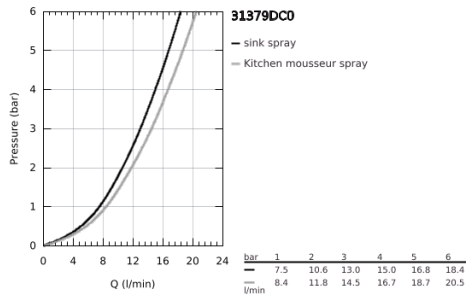

31 379 DC0 K7 EGYKAROS MOSOGATÓCSAP 1/2"

TERMÉKLEÍRÁS

- Szín: SuperSteel
- Egylyukas kivitel
- GROHE LongLife felületkezelés
- GROHE SilkMove 35 mm-es kerámiabetét
- profi zuhanyfejjel
- zuhanyváltó: gyöngyöztető / SpedClean zuhansugár
- automatikus visszaváltás gyöngyöztetőre
- fém zuhanyfej
- állítható mennyiségkorlátozó
- elfordítható kifolyó
- elfordítási szög 140°
- belépő-oldali visszafolyásgátlóval
- flexibilis csatlakozótömlők
- gyorszerelő rendszer
- maximális átfolyási sebesség (3 bar-on): 14.5 l/perc
- minimális kifolyási nyomás 1,0 bar