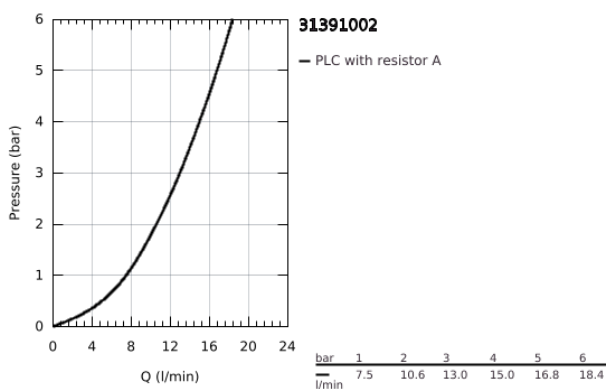

31 391 002 EUROSMART EGYKAROS MOSOGATÓCSAP 1/2"

TERMÉKLEÍRÁS

- Szín: króm
- fali kivitel
- GROHE LongLife felületkezelés
- GROHE SilkMove 35 mm-es kerámiabetét
- gyöngyöztető
- állítható mennyiségkorlátozó
- elfordítható kifolyócső, elfordítási szög 360°
- kinyúlás 217 mm
- beépített hőmérséklet határoló
- S-csatlakozók

31 391 002 EUROSMART EGYKAROS MOSOGATÓCSAP 1/2"

ALKATRÉSZEK , augusztus 2013 – now

- 1: Fogantyú (Cikkszám 46898000)
- 2: Kupak (Cikkszám 46899000)
- 3: Kartus (keverő) (Cikkszám 46374000)
- 4: S-spout (Cikkszám 13370000)
- 4.1: Gyöngyöztető (Cikkszám 06574000)
- 4.2: Fedőgyűrű (Cikkszám 0128500M)
- 4.3: Biztosító-gyűrű (Cikkszám 0485300M)
- 5: Csatlakozó-csavarzat 1/2" (Cikkszám 45044000)
- 6: S-csatlakozó (Cikkszám 12075000)
- 6.1: Tömítés (Cikkszám 0138600M)
- 6.2: Rozetta (Cikkszám 0221000M)
- 7: hosszabbító készlet, 20 mm (Cikkszám 0713000M)*