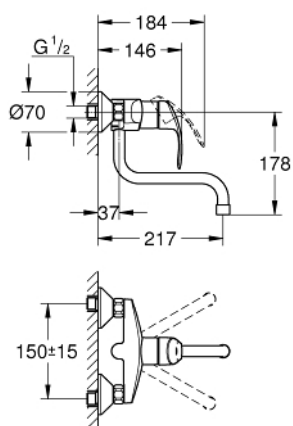

31 391 002 EUROSMART EGYKAROS MOSOGATÓCSAP 1/2"

TERMÉKLEÍRÁS

- Szín: króm
- fali kivitel
- GROHE LongLife felületkezelés
- GROHE SilkMove 35 mm-es kerámiabetét
- gyöngyöztető
- állítható mennyiségkorlátozó
- elfordítható kifolyócső, elfordítási szög 360°
- kinyúlás 217 mm
- beépített hőmérséklet határoló
- S-csatlakozók

31 391 002 EUROSMART EGYKAROS MOSOGATÓCSAP 1/2"

ALKATRÉSZEK , augusztus 2013 – now

- 1: Fogantyú (Cikkszám 46898000)
- 2: Kupak (Cikkszám 46899000)
- 3: Kartus (keverő) (Cikkszám 46374000)
- 4: S-spout (Cikkszám 13370000)
- 4.1: Gyöngyöztető (Cikkszám 06574000)
- 4.2: Fedőgyűrű (Cikkszám 0128500M)
- 4.3: Biztosító-gyűrű (Cikkszám 0485300M)
- 5: Csatlakozó-csavarzat 1/2" (Cikkszám 45044000)
- 6: S-csatlakozó (Cikkszám 12075000)
- 6.1: Tömítés (Cikkszám 0138600M)
- 6.2: Rozetta (Cikkszám 0221000M)
- 7: hosszabbító készlet, 20 mm (Cikkszám 0713000M)*