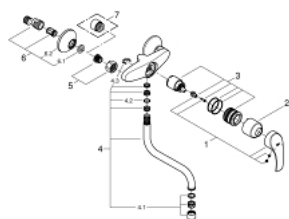

31 391 002 EUROSMART EGYKAROS MOSOGATÓCSAP 1/2"

TERMÉKLEÍRÁS

- Szín: króm
- fali kivitel
- GROHE LongLife felületkezelés
- GROHE SilkMove 35 mm-es kerámiabetét
- gyöngyöztető
- állítható mennyiségkorlátozó
- elfordítható kifolyócső, elfordítási szög 360°
- kinyúlás 217 mm
- beépített hőmérséklet határoló
- S-csatlakozók

31 391 002 EUROSMART EGYKAROS MOSOGATÓCSAP 1/2"

ALKATRÉSZEK , augusztus 2013 – now

- 1: Fogantyú (Cikkszám 46898000)
- 2: Kupak (Cikkszám 46899000)
- 3: Kartus (keverő) (Cikkszám 46374000)
- 4: S-spout (Cikkszám 13370000)
- 4.1: Gyöngyöztető (Cikkszám 06574000)
- 4.2: Fedőgyűrű (Cikkszám 0128500M)
- 4.3: Biztosító-gyűrű (Cikkszám 0485300M)
- 5: Csatlakozó-csavarzat 1/2" (Cikkszám 45044000)
- 6: S-csatlakozó (Cikkszám 12075000)
- 6.1: Tömítés (Cikkszám 0138600M)
- 6.2: Rozetta (Cikkszám 0221000M)
- 7: hosszabbító készlet, 20 mm (Cikkszám 0713000M)*