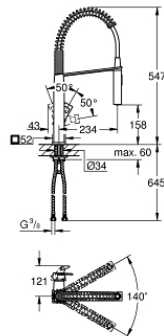

31 395 000 EUROCUBE EGYKAROS MOSOGATÓCSAP 1/2"

TERMÉKLEÍRÁS

- Szín: króm
- Egylyukas kivitel
- GROHE LongLife felületkezelés
- GROHE SilkMove 28 mm-es kerámiabetét
- zuhanyváltó: gyöngyöztető / SpedClean zuhansugár
- automatikus visszatérés a normál funkcióhoz
- fém zuhanyfej
- lengőkifolyóval
- elfordítási szög 140°
- 360°-ban mozgatható zuhanyfej
- belépő-oldali visszafolyásgátlóval
- flexibilis csatlakozótömlők
- gyorsszerelő rendszer
- maximális átfolyási sebesség (3 bar nyomáson): 8 l/perc

31 395 000 EUROCUBE EGYKAROS MOSOGATÓCSAP 1/2"

ALKATRÉSZEK , január 2016 – now

- 1: Fogantyú (Cikkszám 46788000)
- 2: Kupak (Cikkszám 46581000)
- 3: rögzítőgyűrű (Cikkszám 07419000)
- 4: Kartus (keverő) (Cikkszám 46580000)
- 5: Kihúzható zuhanyfej (Cikkszám 46924000)
- 5.1: Szűrő (Cikkszám 0676800M)
- 5.2: Visszafolyásgátló (Cikkszám 08565000)
- 5.3: Gyöngyöztető készlet (Cikkszám 13937000)
- 6: Zuhanygégecső (Cikkszám 46871000)
- 7: Spring (Cikkszám 46873SD0)
- 8: Visszafolyásgátló (Cikkszám 08567000)
- 9: Szár rögzítő készlet (Cikkszám 46671000)
- 10: Szerelőkulcs (Cikkszám 19017000)*