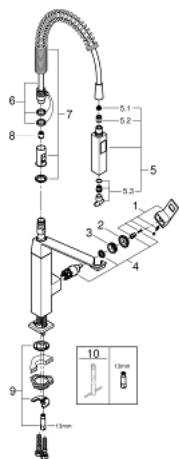

31 395 000 EUROCUBE EGYKAROS MOSOGATÓCSAP 1/2"

TERMÉKLEÍRÁS

- Szín: króm
- Egylyukas kivitel
- GROHE LongLife felületkezelés
- GROHE SilkMove 28 mm-es kerámiabetét
- zuhanyváltó: gyöngyöztető / SpedClean zuhansugár
- automatikus visszatérés a normál funkcióhoz
- fém zuhanyfej
- lengőkifolyóval
- elfordítási szög 140°
- 360°-ban mozgatható zuhanyfej
- belépő-oldali visszafolyásgátlóval
- flexibilis csatlakozótömlők
- gyorsszerelő rendszer
- maximális átfolyási sebesség (3 bar nyomáson): 8 l/perc

31 395 000 EUROCUBE EGYKAROS MOSOGATÓCSAP 1/2"

ALKATRÉSZEK , január 2016 – now

- 1: Fogantyú (Cikkszám 46788000)
- 2: Kupak (Cikkszám 46581000)
- 3: rögzítőgyűrű (Cikkszám 07419000)
- 4: Kartus (keverő) (Cikkszám 46580000)
- 5: Kihúzható zuhanyfej (Cikkszám 46924000)
- 5.1: Szűrő (Cikkszám 0676800M)
- 5.2: Visszafolyásgátló (Cikkszám 08565000)
- 5.3: Gyöngyöztető készlet (Cikkszám 13937000)
- 6: Zuhanygégecső (Cikkszám 46871000)
- 7: Spring (Cikkszám 46873SD0)
- 8: Visszafolyásgátló (Cikkszám 08567000)
- 9: Szár rögzítő készlet (Cikkszám 46671000)
- 10: Szerelőkulcs (Cikkszám 19017000)*