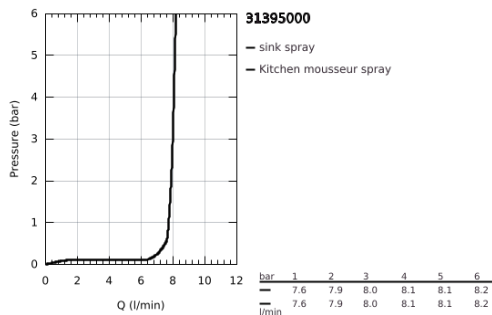

31 395 000 EUROCUBE EGYKAROS MOSOGATÓCSAP 1/2"

TERMÉKLEÍRÁS

- Szín: króm
- Egylyukas kivitel
- GROHE LongLife felületkezelés
- GROHE SilkMove 28 mm-es kerámiabetét
- zuhanyváltó: gyöngyöztető / SpedClean zuhansugár
- automatikus visszatérés a normál funkcióhoz
- fém zuhanyfej
- lengőkifolyóval
- elfordítási szög 140°
- 360°-ban mozgatható zuhanyfej
- belépő-oldali visszafolyásgátlóval
- flexibilis csatlakozótömlők
- gyorsszerelő rendszer
- maximális átfolyási sebesség (3 bar nyomáson): 8 l/perc

31 395 000 EUROCUBE EGYKAROS MOSOGATÓCSAP 1/2"

ALKATRÉSZEK , január 2016 – now

- 1: Fogantyú (Cikkszám 46788000)
- 2: Kupak (Cikkszám 46581000)
- 3: rögzítőgyűrű (Cikkszám 07419000)
- 4: Kartus (keverő) (Cikkszám 46580000)
- 5: Kihúzható zuhanyfej (Cikkszám 46924000)
- 5.1: Szűrő (Cikkszám 0676800M)
- 5.2: Visszafolyásgátló (Cikkszám 08565000)
- 5.3: Gyöngyöztető készlet (Cikkszám 13937000)
- 6: Zuhanygégecső (Cikkszám 46871000)
- 7: Spring (Cikkszám 46873SD0)
- 8: Visszafolyásgátló (Cikkszám 08567000)
- 9: Szár rögzítő készlet (Cikkszám 46671000)
- 10: Szerelőkulcs (Cikkszám 19017000)*