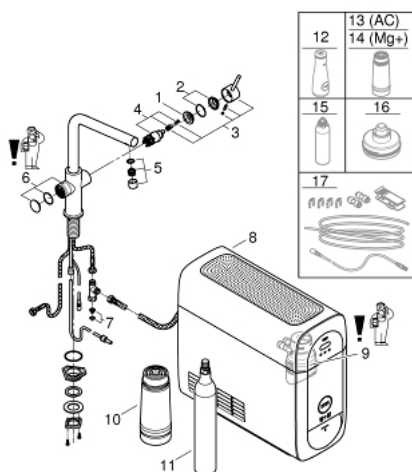

31 454 000 GROHE BLUE HOME L-KIFOLYÓS KEZDŐKÉSZLET

ALKATRÉSZEK , szeptember 2014 – now

- 1: rögzítőgyűrű (Cikkszám 07419000)
 - 2: Kupak (Cikkszám 46581000)
 - 3: Fogantyú (Cikkszám 46957000)
 - 4: Kartus (keverő) (Cikkszám 46580000)
 - 5: Áramlás-szabályozó (Cikkszám 48342000)
 - 6: Működtető egység (Cikkszám 46958000)
 - 7: Szűrő (Cikkszám 47576000)
 - 8: Hűtőegység (Cikkszám 40711000)
 - 9: Szűrőfilter fejegység (Cikkszám 48344000)
 - 10: Szűrőfilter, S-es méret (Cikkszám 40404001)
 - 11: 425 g-os CO2 palack (4 darab-os kezdő készlet) (Cikkszám 40422000)
 - 12: Üvegkancsó (Cikkszám 40405000)*
 - 13: Aktívszén-szűrő (Cikkszám 40547001)*
 - 14: Magnesium+ szűrőfilter (Cikkszám 40691001)*
 - 15: Tisztítóbetét (Cikkszám 40434001)*
 - 16: Tisztítópatron-adapter (Cikkszám 40694000)*
 - 17: Hosszabbító készlet (Cikkszám 40843000)*
- * Opcionális kiegészítők