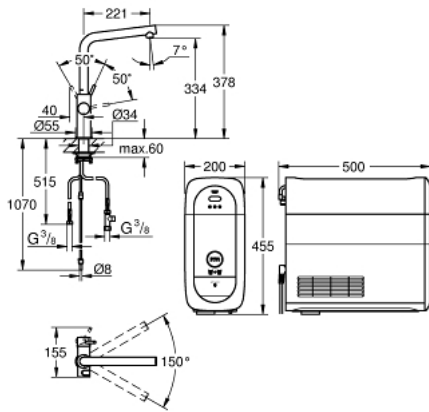

31 454 000 GROHE BLUE HOME L-KIFOLYÓS KEZDŐKÉSZLET

TERMÉKLEÍRÁS

- Szín: króm
- az alábbiakból áll:
- GROHE Blue Home egykaros mosogató csaptelep, vízsűrű funkcióval
- Egylyukas kivitel
- L kifolyó
- nyomógomb a 3 féle szűrt és hűtött vízért
- szénsavmentes/enyhe/dús
- GROHE LongLife felületkezelés
- GROHE SilkMove 28 mm-es kerámiabetét
- elfordítható kifolyócső, elfordítási szög 150°
- külön belső vízjárat a szűrt és nem szűrt víz számára
- flexibilis csatlakozótömlők
- GROHE Blue Home hűtőegység
- hűtési kapacitás: 3 liter hűtött víz óránként
- 180 Watt-os hűtőegység, 230 V, 50 Hz
- IP védettségi fokozat: IP 21
- CE-minősítéssel
- szellőztető nyílás szükséges a konyhaszekrény aljába
- használható a GROHE Blue filter S-es méretű szűrőfilterrel, a GROHE Blue activated carbon filter (aktív szén szűrőfilter)-rel és a GROHE Blue magnesium+ filter (magnéziumos szűrőfilter)-rel
- Grohe Blue S-es méretű szűrőfilter és szűrőfej rugalmas vízkeménység-beállítással a 9 ° dKH-nál nagyobb vízkeménységű régiókban
- 9 ° dKH alatti vízkeménységű régiókhoz kérjük, aktív-szén-szűrőt rendeljen 40 547 001
- GROHE Blue 425 g CO₂ palack