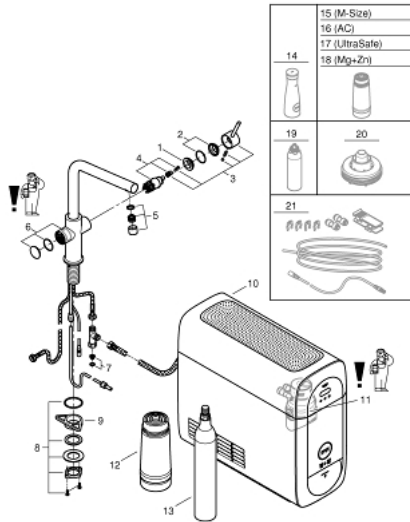

## 31 454 001 GROHE BLUE HOME L-KIFOLYÓS KEZDŐKÉSZLET

### ALKATRÉSZEK , október 2021 – now

- 1: rögzítőgyűrű (Cikkszám 07419000)
- 2: Kupak (Cikkszám 46581000)
- 3: Fogantyú (Cikkszám 46957000)
- 4: Kartus (keverő) (Cikkszám 46580000)
- 5: Mousseur GROHE Blue L spout (Cikkszám 48194000)
- 6: Működtető egység (Cikkszám 46958000)
- 7: Szűrő (Cikkszám 47576000)
- 8: Szár rögzítőegység (Cikkszám 48384000)
- 9: Stabilizáló-lap (Cikkszám 05334000)
- 10: Hűtőegység (Cikkszám 40711001)
- 11: Szűrőfilter fejegység (Cikkszám 48344000)
- 12: Szűrőfilter, S-es méret (Cikkszám 40404001)
- 13: 425 g-os CO2 palack (4 darab-os kezdő készlet) (Cikkszám 40422000)
- 14: Üvegkancsó (Cikkszám 40405000)\*
- 15: Szűrőfilter, M-es méret (Cikkszám 40430001)\*
- 16: Aktívszén-szűrő (Cikkszám 40547001)\*
- 17: UltraSafe szűrőfilter (Cikkszám 40575001)\*
- 18: Magnesium+ szűrőfilter (Cikkszám 40691001)\*
- 19: Tisztítóbetét (Cikkszám 40434001)\*
- 20: Tisztítópatron-adapter (Cikkszám 40694000)\*
- 21: Hosszabbító készlet (Cikkszám 40843000)\*