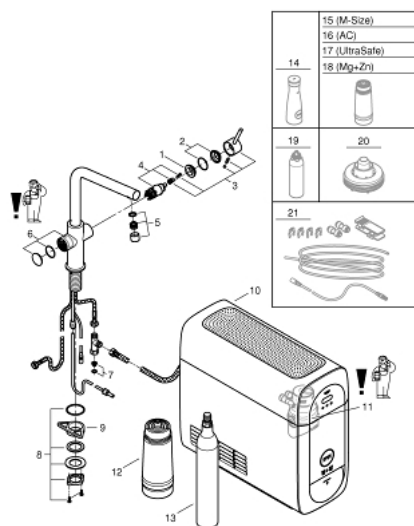

31 454 AL1 GROHE BLUE HOME L-KIFOLYÓS KEZDŐKÉSZLET

ALKATRÉSZEK , október 2021 – now

1. 1: rögzítőgyűrű (Cikkszám 07419000)
2. 2: Kupak (Cikkszám 46581AL0)
3. 3: Fogantyú (Cikkszám 46957AL0)
4. 4: Kartus (keverő) (Cikkszám 46580000)
5. 5: Mousseur GROHE Blue L spout (Cikkszám 48194AL0)
6. 6: Működtető egység (Cikkszám 46958AL0)
7. 7: Szűrő (Cikkszám 47576000)
8. 8: Szár rögzítőegység (Cikkszám 48384000)
9. 9: Stabilizáló-lap (Cikkszám 05334000)
10. 10: Hűtőegység (Cikkszám 40711001)
11. 11: Szűrőfilter fejegység (Cikkszám 48344000)
12. 12: Szűrőfilter, S-es méret (Cikkszám 40404001)
13. 13: 425 g-os CO2 palack (4 darab-os kezdő készlet) (Cikkszám 40422000)
14. 14: Üvegkancsó (Cikkszám 40405000)*
15. 15: Szűrőfilter, M-es méret (Cikkszám 40430001)*
16. 16: Aktívszén-szűrő (Cikkszám 40547001)*
17. 17: UltraSafe szűrőfilter (Cikkszám 40575001)*
18. 18: Magnesium+ szűrőfilter (Cikkszám 40691001)*
19. 19: Tisztítóbetét (Cikkszám 40434001)*
20. 20: Tisztítópatron-adapter (Cikkszám 40694000)*
21. 21: Hosszabbító készlet (Cikkszám 40843000)*

* Opcionális kiegészítők