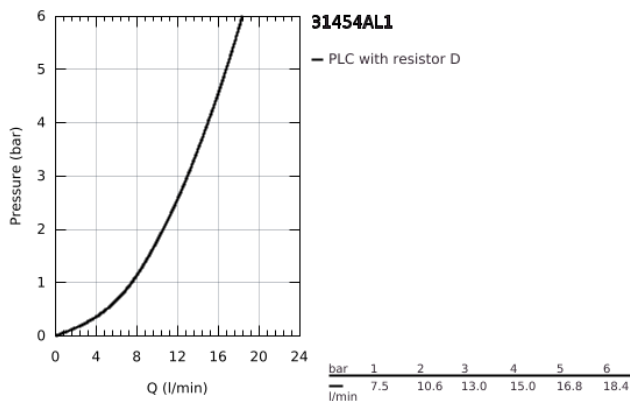

## 31 454 AL1 GROHE BLUE HOME L-KIFOLYÓS KEZDŐKÉSZLET