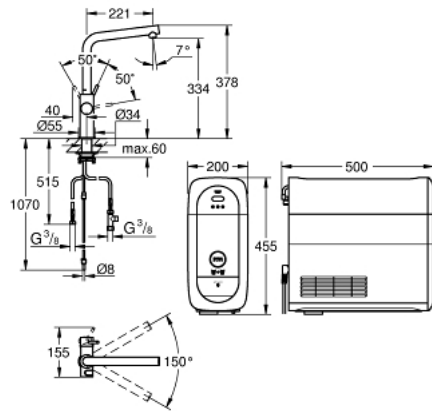

## 31 454 AL1 GROHE BLUE HOME L-KIFOLYÓS KEZDŐKÉSZLET

### TERMÉKLEÍRÁS (1/2)

- Szín: Brushed Hard Graphite
- az alábbiakból áll:
- GROHE Blue Home egykaros mosogató csaptelep, vízsűrű funkcióval
- Egylyukas kivitel
- L kifolyó
- nyomógomb a 3 féle szűrt és hűtött vízéért
- szénsavmentes/enyhe/dús
- GROHE LongLife felületkezelés
- GROHE SilkMove 28 mm-es kerámiabetét
- elfordítható kifolyócső, elfordítási szög 150°
- külön belső vízjárat a szűrt és nem szűrt víz számára
- flexibilis csatlakozótömlők
- GROHE Blue Home hűtőegység
- hűtési kapacitás: 3 liter hűtött víz óránként
- 180 Watt-os hűtőegység, 230 V, 50 Hz
- zajszint készenlétben 44 dB (A)
- IP védettségi fokozat: IP 21
- CE-minősítéssel
- szellőztető nyílás szükséges a konyhaszekrény aljába
- szoftveres beállítás és a szűrőfilter, valamint a CO<sub>2</sub>-kapacitás nyomonkövetése a GROHE Watersystems applikáción keresztül lehetséges
- push értesítések alacsony szűrőfilter ill. CO<sub>2</sub>-kapacitásnál
- Bluetooth\* és Wi-Fi interfésszel a vezeték nélküli adatkommunikációhoz
- Apple\*\* és Android eszközökhöz
- a Bluetooth hatóköre (10 m) függ az adó és a vevőegység közötti anyagoktól és falaktól
- Grohe Blue S-es méretű szűrőfilter és szűrőfej rugalmas vízkeménység-beállítással a 9 ° dKH-nál nagyobb vízkeménységű régiókban
- 9 ° dKH alatti vízkeménységű régiókhoz kérjük, aktív-szén-szűrőt rendeljen 40 547 001
- kompatibilis a GROHE Blue S-Size, M-Size, GROHE Blue aktív szénszűrővel, GROHE Blue UltraSafe szűrővel és GROHE Blue magnézium+ szűrővel
- GROHE Blue 425 g CO<sub>2</sub> palack