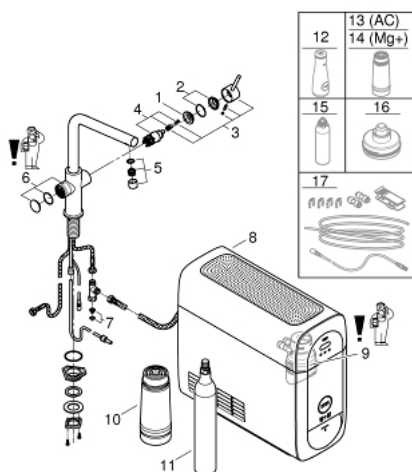

## 31 454 DC0 GROHE BLUE HOME L-KIFOLYÓS KEZDŐKÉSZLET

### ALKATRÉSZEK , szeptember 2014 – now

- 1: rögzítőgyűrű (Cikkszám 07419000)
  - 2: Kupak (Cikkszám 46581DC0)
  - 3: Fogantyú (Cikkszám 46957DC0)
  - 4: Kartus (keverő) (Cikkszám 46580000)
  - 5: Áramlás-szabályozó (Cikkszám 48342DC0)
  - 6: Működtető egység (Cikkszám 46958DC0)
  - 7: Szűrő (Cikkszám 47576000)
  - 8: Hűtőegység (Cikkszám 40711000)
  - 9: Szűrőfilter fejegység (Cikkszám 48344000)
  - 10: Szűrőfilter, S-es méret (Cikkszám 40404001)
  - 11: 425 g-os CO2 palack (4 darab-os kezdő készlet) (Cikkszám 40422000)
  - 12: Üvegkancsó (Cikkszám 40405000)\*
  - 13: Aktívszén-szűrő (Cikkszám 40547001)\*
  - 14: Magnesium+ szűrőfilter (Cikkszám 40691001)\*
  - 15: Tisztítóbetét (Cikkszám 40434001)\*
  - 16: Tisztítópatron-adapter (Cikkszám 40694000)\*
  - 17: Hosszabbító készlet (Cikkszám 40843000)\*
- \* Opcionális kiegészítők