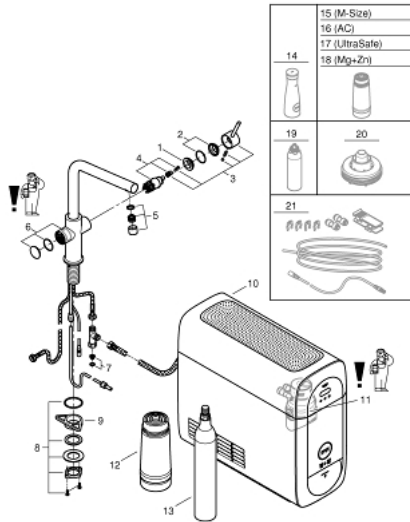

31 454 DC1 GROHE BLUE HOME L-KIFOLYÓS KEZDŐKÉSZLET

ALKATRÉSZEK , október 2021 – now

1. 1: rögzítőgyűrű (Cikkszám 07419000)
2. 2: Kupak (Cikkszám 46581DC0)
3. 3: Fogantyú (Cikkszám 46957DC0)
4. 4: Kartus (keverő) (Cikkszám 46580000)
5. 5: Mousseur GROHE Blue L spout (Cikkszám 48194DC0)
6. 6: Működtető egység (Cikkszám 46958DC0)
7. 7: Szűrő (Cikkszám 47576000)
8. 8: Szár rögzítőegység (Cikkszám 48384000)
9. 9: Stabilizáló-lap (Cikkszám 05334000)
10. 10: Hűtőegység (Cikkszám 40711001)
11. 11: Szűrőfilter fejegység (Cikkszám 48344000)
12. 12: Szűrőfilter, S-es méret (Cikkszám 40404001)
13. 13: 425 g-os CO2 palack (4 darab-os kezdő készlet) (Cikkszám 40422000)
14. 14: Üvegkancsó (Cikkszám 40405000)*
15. 15: Szűrőfilter, M-es méret (Cikkszám 40430001)*
16. 16: Aktívszén-szűrő (Cikkszám 40547001)*
17. 17: UltraSafe szűrőfilter (Cikkszám 40575001)*
18. 18: Magnesium+ szűrőfilter (Cikkszám 40691001)*
19. 19: Tisztítóbetét (Cikkszám 40434001)*
20. 20: Tisztítópatron-adapter (Cikkszám 40694000)*
21. 21: Hosszabbító készlet (Cikkszám 40843000)*

* Opcionális kiegészítők