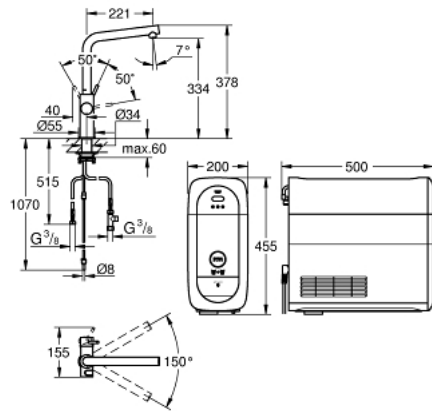

## 31 454 DC1 GROHE BLUE HOME L-KIFOLYÓS KEZDŐKÉSZLET

### TERMÉKLEÍRÁS (1/2)

- Szín: SuperSteel
- az alábbiakból áll:
- GROHE Blue Home egykaros mosogató csaptelep, vízsűrű funkcióval
- Egylyukas kivitel
- L kifolyó
- nyomógomb a 3 féle szűrt és hűtött vízéért
- szénsavmentes/enyhe/dús
- GROHE LongLife felületkezelés
- GROHE SilkMove 28 mm-es kerámiabetét
- elfordítható kifolyócső, elfordítási szög 150°
- külön belső vízjárat a szűrt és nem szűrt víz számára
- flexibilis csatlakozótömlők
- GROHE Blue Home hűtőegység
- kapacitása 3 liter hűtött, szénsavval dúsított víz óránként
- 180 Watt-os hűtőegység, 230 V, 50 Hz
- zajszint készenlétben 44 dB (A)
- IP védettségi fokozat: IP 21
- CE-minősítéssel
- szellőztető nyílás szükséges a konyhaszekrény aljába
- szoftveres beállítás és a szűrőfilter, valamint a CO<sub>2</sub>-kapacitás nyomonkövetése a GROHE Watersystems applikáción keresztül lehetséges
- push értesítések alacsony szűrőfilter ill. CO<sub>2</sub>-kapacitásnál
- Bluetooth\* és Wi-Fi interfésszel a vezeték nélküli adatkommunikációhoz
- Apple\*\* és Android eszközökhöz
- a Bluetooth hatóköre (10 m) függ az adó és a vevőegység közötti anyagoktól és falaktól
- Grohe Blue S-es méretű szűrőfilter és szűrőfej rugalmas vízkeménység-beállítással a 9 ° dKH-nál nagyobb vízkeménységű régiókban
- 9 ° dKH alatti vízkeménységű régiókhoz kérjük, aktív-szén-szűrőt rendeljen 40 547 001
- kompatibilis a GROHE Blue S-Size, M-Size, GROHE Blue aktív szénszűrővel, GROHE Blue Ultrasafe szűrővel és GROHE Blue magnézium+ szűrővel
- GROHE Blue 425 g CO<sub>2</sub> palack