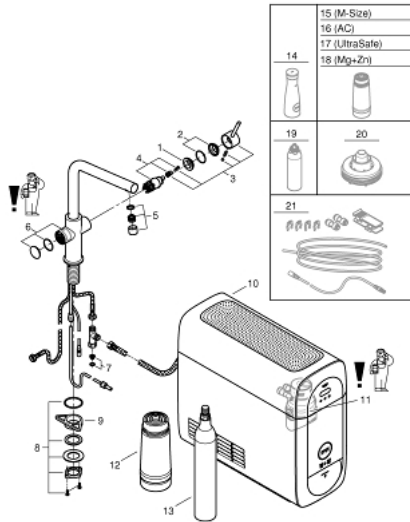

31 454 KS1 GROHE BLUE HOME L-KIFOLYÓS KEZDŐKÉSZLET

ALKATRÉSZEK , június 2020 – now

- 1: rögzítőgyűrű (Cikkszám 07419000)
- 2: Kupak (Cikkszám 46581KS0)
- 3: Fogantyú (Cikkszám 46957KS0)
- 4: Kartus (keverő) (Cikkszám 46580000)
- 5: Mousseur GROHE Blue L spout (Cikkszám 48194KS0)
- 6: Működtető egység (Cikkszám 46958KS0)
- 7: Szűrő (Cikkszám 47576000)
- 8: Szár rögzítőegység (Cikkszám 48384000)
- 9: Stabilizáló-lap (Cikkszám 05334000)
- 10: Hűtőegység (Cikkszám 40711001)
- 11: Szűrőfilter fejegység (Cikkszám 48344000)
- 12: Szűrőfilter, S-es méret (Cikkszám 40404001)
- 13: 425 g-os CO2 palack (4 darab-os kezdő készlet) (Cikkszám 40422000)
- 14: Üvegkancsó (Cikkszám 40405000)*
- 15: Szűrőfilter, M-es méret (Cikkszám 40430001)*
- 16: Aktívszén-szűrő (Cikkszám 40547001)*
- 17: UltraSafe szűrőfilter (Cikkszám 40575001)*
- 18: Magnesium+ szűrőfilter (Cikkszám 40691001)*
- 19: Tisztítóbetét (Cikkszám 40434001)*
- 20: Tisztítópatron-adapter (Cikkszám 40694000)*
- 21: Hosszabbító készlet (Cikkszám 40843000)*