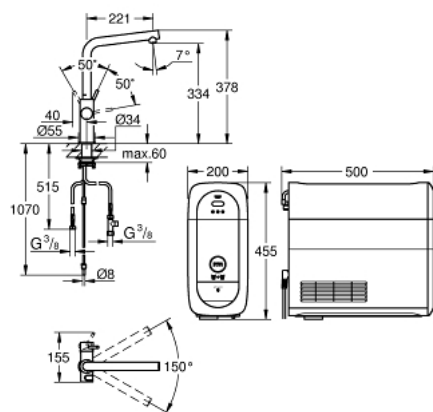

31 454 KS1 GROHE BLUE HOME L-KIFOLYÓS KEZDŐKÉSZLET

TERMÉKLEÍRÁS (1/2)

- Szín: bársony fekete
- az alábbiakból áll:
- GROHE Blue Home egykaros mosogató csaptelep, vízsűrű funkcióval
- Egylyukas kivitel
- L kifolyó
- nyomógomb a 3 féle szűrt és hűtött vízért
- szénsavmentes/enyhe/dús
- GROHE LongLife felületkezelés
- GROHE SilkMove 28 mm-es kerámiabetét
- elfordítható kifolyócső, elfordítási szög 150°
- külön belső vízjárat a szűrt és nem szűrt víz számára
- flexibilis csatlakozótömlők
- GROHE Blue Home hűtőegység
- kapacitása 3 liter hűtött, szénsavval dúsított víz óránként
- 180 Watt-os hűtőegység, 230 V, 50 Hz
- zajszint készenlétben 44 dB (A)
- IP védettségi fokozat: IP 21
- CE-minősítéssel
- szellőztető nyílás szükséges a konyhaszekrény aljába
- szoftveres beállítás és a szűrőfilter, valamint a CO₂-kapacitás nyomonkövetése a GROHE Watersystems applikáción keresztül lehetséges
- push értesítések alacsony szűrőfilter ill. CO₂-kapacitásnál
- Bluetooth* és Wi-Fi interfésszel a vezeték nélküli adatkommunikációhoz
- Apple** és Android eszközökhöz
- a Bluetooth hatóköre (10 m) függ az adó és a vevőegység közötti anyagoktól és falaktól
- Grohe Blue S-es méretű szűrőfilter és szűrőfej rugalmas vízkeménység-beállítással a 9 ° dKH-nál nagyobb vízkeménységű régiókban
- 9 ° dKH alatti vízkeménységű régiókhoz kérjük, aktív-szén-szűrőt rendeljen 40 547 001
- kompatibilis a GROHE Blue S-Size, M-Size, GROHE Blue aktív szénszűrővel, GROHE Blue UltraSafe szűrővel és GROHE Blue magnézium+ szűrővel
- GROHE Blue 425 g CO₂ palack