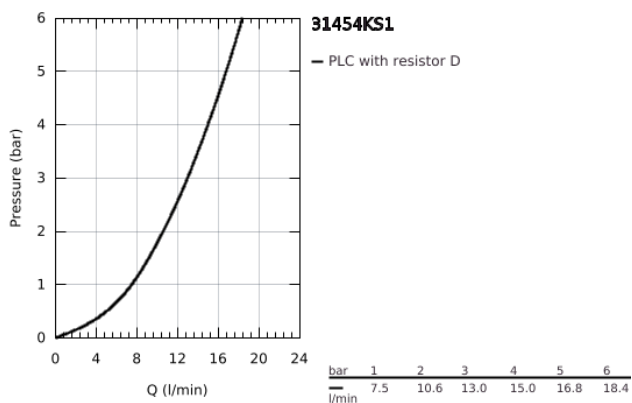

31 454 KS1 GROHE BLUE HOME L-KIFOLYÓS KEZDŐKÉSZLET

TERMÉKLEÍRÁS (1/2)

- Szín: bársony fekete
- az alábbiakból áll:
- GROHE Blue Home egykaros mosogató csaptelep, vízsűrű funkcióval
- Egylyukas kivitel
- L kifolyó
- nyomógomb a 3 féle szűrt és hűtött vízért
- szénsavmentes/enyhe/dús
- GROHE LongLife felületkezelés
- GROHE SilkMove 28 mm-es kerámiabetét
- elfordítható kifolyócső, elfordítási szög 150°
- külön belső vízjárat a szűrt és nem szűrt víz számára
- flexibilis csatlakozótömlők
- GROHE Blue Home hűtőegység
- kapacitása 3 liter hűtött, szénsavval dúsított víz óránként
- 180 Watt-os hűtőegység, 230 V, 50 Hz
- zajszint készenlétben 44 dB (A)
- IP védettségi fokozat: IP 21
- CE-minősítéssel
- szellőztető nyílás szükséges a konyhaszekrény aljába
- szoftveres beállítás és a szűrőfilter, valamint a CO₂-kapacitás nyomonkövetése a GROHE Watersystems applikáción keresztül lehetséges
- push értesítések alacsony szűrőfilter ill. CO₂-kapacitásnál
- Bluetooth* és Wi-Fi interfésszel a vezeték nélküli adatkommunikációhoz
- Apple** és Android eszközökhöz
- a Bluetooth hatóköre (10 m) függ az adó és a vevőegység közötti anyagoktól és falaktól
- Grohe Blue S-es méretű szűrőfilter és szűrőfej rugalmas vízkeménység-beállítással a 9 ° dKH-nál nagyobb vízkeménységű régiókban
- 9 ° dKH alatti vízkeménységű régiókhoz kérjük, aktív-szén-szűrőt rendeljen 40 547 001
- kompatibilis a GROHE Blue S-Size, M-Size, GROHE Blue aktív szénszűrővel, GROHE Blue UltraSafe szűrővel és GROHE Blue magnézium+ szűrővel
- GROHE Blue 425 g CO₂ palack