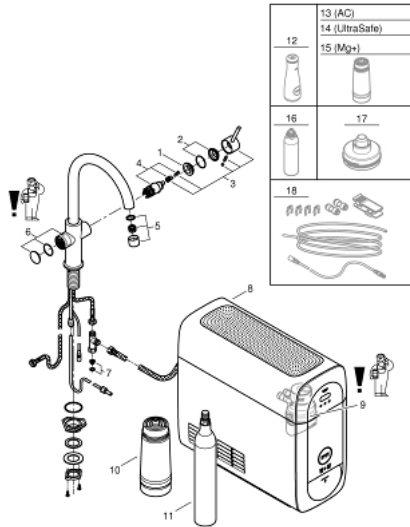

31 455 000 GROHE BLUE HOME C-KIFOLYÓS KEZDŐKÉSZLET

TERMÉKLEÍRÁS

- Szín: króm
- az alábbiakból áll:
- GROHE Blue Home egykaros mosogató csaptelep, vízsűrő funkcióval
- Egylyukas kivitel
- C-kifolyósár
- nyomógomb a 3 féle szűrt és hűtött vízéért
- szénsavmentes/enyhe/dús
- GROHE LongLife felületkezelés
- GROHE SilkMove 28 mm-es kerámiabetét
- elfordítható kifolyócső, elfordítási szög 150°
- külön belső vízjárat a szűrt és nem szűrt víz számára
- flexibilis csatlakozótömlők
- GROHE Blue Home hűtőegység
- hűtési kapacitás: 3 liter hűtött víz óránként
- 180 Watt-os hűtőegység, 230 V, 50 Hz
- IP védettségi fokozat: IP 21
- CE-minősítéssel
- szellőztető nyílás szükséges a konyhaszekrény aljába
- kompatibilis a GROHE Blue S-Size, M-Size, GROHE Blue aktív szénsűrővel, GROHE Blue Ultrasafe sűrővel és GROHE Blue magnézium+ sűrővel
- Grohe Blue S-es méretű szűrőfilter és sűrőfej rugalmas vízkeménység-beállítással a 9 ° dKH-nál nagyobb vízkeménységű régiókban
- 9 ° dKH alatti vízkeménységű régiókhoz kérjük, aktívszén-sűrőt rendeljen 40 547 001
- GROHE Blue 425 g CO₂ palack

31 455 000 GROHE BLUE HOME C-KIFOLYÓS KEZDŐKÉSZLET

ALKATRÉSZEK , szeptember 2014 – now

- 1: rögzítőgyűrű (Cikkszám 07419000)
 - 2: Kupak (Cikkszám 46581000)
 - 3: Fogantyú (Cikkszám 46957000)
 - 4: Kartus (keverő) (Cikkszám 46580000)
 - 5: Mousseur GROHE Blue U and C spout (Cikkszám 48343000)
 - 6: Működtető egység (Cikkszám 46958000)
 - 7: Szűrő (Cikkszám 47576000)
 - 8: Hűtőegység (Cikkszám 40711000)
 - 9: Szűrőfilter fejegység (Cikkszám 48344000)
 - 10: Szűrőfilter, S-es méret (Cikkszám 40404001)
 - 11: 425 g-os CO2 palack (4 darab-os kezdő készlet) (Cikkszám 40422000)
 - 12: Üvegkancsó (Cikkszám 40405000)*
 - 13: Aktívszén-szűrő (Cikkszám 40547001)*
 - 14: Magnesium+ szűrőfilter (Cikkszám 40691001)*
 - 15: Tisztítóbetét (Cikkszám 40434001)*
 - 16: Tisztítópatron-adapter (Cikkszám 40694000)*
 - 17: Hosszabbító készlet (Cikkszám 40843000)*
- * Opcionális kiegészítők