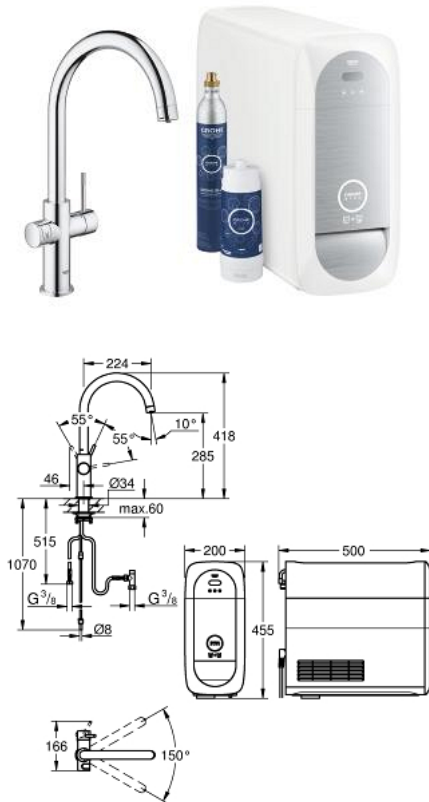

31 455 000 GROHE BLUE HOME C-KIFOLYÓS KEZDŐKÉSZLET

TERMÉKLEÍRÁS

- Szín: króm
- az alábbiakból áll:
- GROHE Blue Home egykaros mosogató csaptelep, vízsűrő funkcióval
- Egylyukas kivitel
- C-kifolyósár
- nyomógomb a 3 féle szűrt és hűtött vízéért
- szénsavmentes/enyhe/dús
- GROHE LongLife felületkezelés
- GROHE SilkMove 28 mm-es kerámiabetét
- elfordítható kifolyócső, elfordítási szög 150°
- külön belső vízjárat a szűrt és nem szűrt víz számára
- flexibilis csatlakozótömlők
- GROHE Blue Home hűtőegység
- hűtési kapacitás: 3 liter hűtött víz óránként
- 180 Watt-os hűtőegység, 230 V, 50 Hz
- IP védettségi fokozat: IP 21
- CE-minősítéssel
- szellőztető nyílás szükséges a konyhaszekrény aljába
- kompatibilis a GROHE Blue S-Size, M-Size, GROHE Blue aktív szénsűrővel, GROHE Blue Ultrasafe sűrővel és GROHE Blue magnézium+ sűrővel
- Grohe Blue S-es méretű szűrőfilter és sűrőfej rugalmas vízkeménység-beállítással a 9 ° dKH-nál nagyobb vízkeménységű régiókban
- 9 ° dKH alatti vízkeménységű régiókhoz kérjük, aktívszén-sűrőt rendeljen 40 547 001
- GROHE Blue 425 g CO₂ palack

31 455 000 GROHE BLUE HOME C-KIFOLYÓS KEZDŐKÉSZLET

ALKATRÉSZEK , szeptember 2014 – now

- 1: rögzítőgyűrű (Cikkszám 07419000)
 - 2: Kupak (Cikkszám 46581000)
 - 3: Fogantyú (Cikkszám 46957000)
 - 4: Kartus (keverő) (Cikkszám 46580000)
 - 5: Mousseur GROHE Blue U and C spout (Cikkszám 48343000)
 - 6: Működtető egység (Cikkszám 46958000)
 - 7: Szűrő (Cikkszám 47576000)
 - 8: Hűtőegység (Cikkszám 40711000)
 - 9: Szűrőfilter fejegység (Cikkszám 48344000)
 - 10: Szűrőfilter, S-es méret (Cikkszám 40404001)
 - 11: 425 g-os CO2 palack (4 darab-os kezdő készlet) (Cikkszám 40422000)
 - 12: Üvegkancsó (Cikkszám 40405000)*
 - 13: Aktívszén-szűrő (Cikkszám 40547001)*
 - 14: Magnesium+ szűrőfilter (Cikkszám 40691001)*
 - 15: Tisztítóbetét (Cikkszám 40434001)*
 - 16: Tisztítópatron-adapter (Cikkszám 40694000)*
 - 17: Hosszabbító készlet (Cikkszám 40843000)*
- * Opcionális kiegészítők