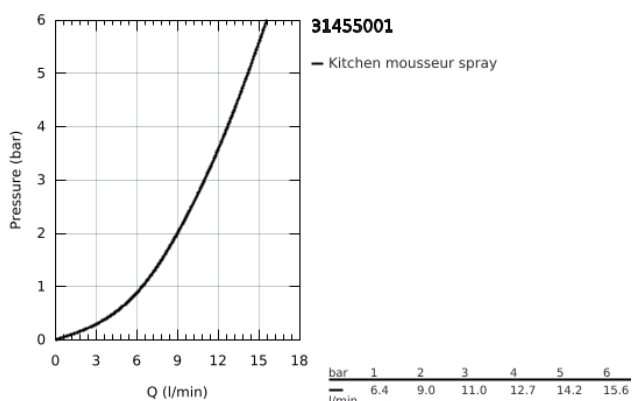

31 455 001 GROHE BLUE HOME C-KIFOLYÓS KEZDŐKÉSZLET

TERMÉKLEÍRÁS (1/2)

- Szín: króm
- az alábbiakból áll:
- GROHE Blue Home egykaros mosogató csaptelep, vízsűrű funkcióval
- Egylyukas kivitel
- C-kifolyósár
- nyomógomb a 3 féle szűrt és hűtött vízért
- szénsavmentes/enyhe/dús
- GROHE LongLife felületkezelés
- GROHE SilkMove 28 mm-es kerámiabetét
- elfordítható kifolyócső, elfordítási szög 150°
- külön belső vízjárat a szűrt és nem szűrt víz számára
- flexibilis csatlakozótömlők
- GROHE Blue Home hűtőegység
- kapacitása 3 liter hűtött, szénsavval dúsított víz óránként
- 180 Watt-os hűtőegység, 230 V, 50 Hz
- zajszint készenlétben 44 dB (A)
- IP védettségi fokozat: IP 21
- CE-minősítéssel
- szellőztető nyílás szükséges a konyhaszekrény aljába
- szoftveres beállítás és a szűrőfilter, valamint a CO₂-kapacitás nyomonkövetése a GROHE Watersystems applikáción keresztül lehetséges
- push értesítések alacsony szűrőfilter ill. CO₂-kapacitásnál
- Bluetooth* és Wi-Fi interfésszel a vezeték nélküli adatkommunikációhoz
- Apple** és Android eszközökhöz
- a Bluetooth hatóköre (10 m) függ az adó és a vevőegység közötti anyagoktól és falaktól
- Grohe Blue S-es méretű szűrőfilter és szűrőfej rugalmas vízkeménység-beállítással a 9 ° dKH-nál nagyobb vízkeménységű régiókban
- 9 ° dKH alatti vízkeménységű régiókhoz kérjük, aktív-szén-szűrőt rendeljen 40 547 001
- kompatibilis a GROHE Blue S-Size, M-Size, GROHE Blue aktív szénszűrővel, GROHE Blue UltraSafe szűrővel és GROHE Blue magnézium+ szűrővel
- GROHE Blue 425 g CO₂ palack