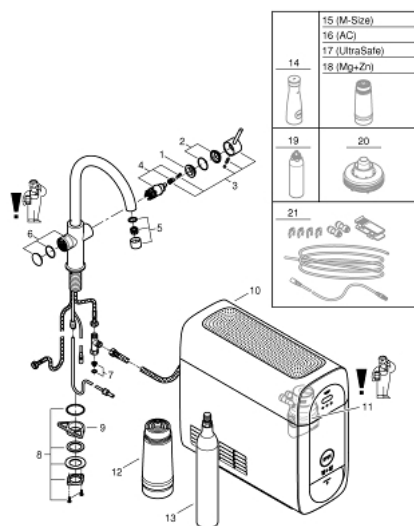

31 455 001 GROHE BLUE HOME C-KIFOLYÓS KEZDŐKÉSZLET

ALKATRÉSZEK , szeptember 2021 – now

1. 1: rögzítőgyűrű (Cikkszám 07419000)
2. 2: Kupak (Cikkszám 46581000)
3. 3: Fogantyú (Cikkszám 46957000)
4. 4: Kartus (keverő) (Cikkszám 46580000)
5. 5: Mousseur GROHE Blue U and C spout (Cikkszám 48343000)
6. 6: Működtető egység (Cikkszám 46958000)
7. 7: Szűrő (Cikkszám 47576000)
8. 8: Szár rögzítőegység (Cikkszám 48384000)
9. 9: Stabilizáló-lap (Cikkszám 05334000)
10. 10: Hűtőegység (Cikkszám 40711001)
11. 11: Szűrőfilter fejegység (Cikkszám 48344000)
12. 12: Szűrőfilter, S-es méret (Cikkszám 40404001)
13. 13: 425 g-os CO2 palack (4 darab-os kezdő készlet) (Cikkszám 40422000)
14. 14: Üvegkancsó (Cikkszám 40405000)*
15. 15: Szűrőfilter, M-es méret (Cikkszám 40430001)*
16. 16: Aktívszén-szűrő (Cikkszám 40547001)*
17. 17: UltraSafe szűrőfilter (Cikkszám 40575001)*
18. 18: Magnesium+ szűrőfilter (Cikkszám 40691001)*
19. 19: Tisztítóbetét (Cikkszám 40434001)*
20. 20: Tisztítópatron-adapter (Cikkszám 40694000)*
21. 21: Hosszabbító készlet (Cikkszám 40843000)*

* Opcionális kiegészítők