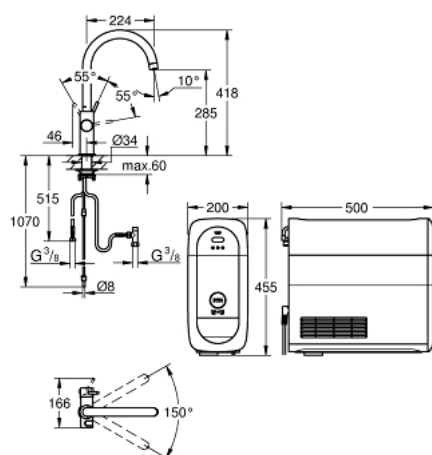

31 455 001 GROHE BLUE HOME C-KIFOLYÓS KEZDŐKÉSZLET

TERMÉKLEÍRÁS (1/2)

- Szín: króm
- az alábbiakból áll:
- GROHE Blue Home egykaros mosogató csaptelep, vízsűrű funkcióval
- Egylyukas kivitel
- C-kifolyósár
- nyomógomb a 3 féle szűrt és hűtött vízért
- szénsavmentes/enyhe/dús
- GROHE LongLife felületkezelés
- GROHE SilkMove 28 mm-es kerámiabetét
- elfordítható kifolyócső, elfordítási szög 150°
- külön belső vízjárat a szűrt és nem szűrt víz számára
- flexibilis csatlakozótömlők
- GROHE Blue Home hűtőegység
- kapacitása 3 liter hűtött, szénsavval dúsított víz óránként
- 180 Watt-os hűtőegység, 230 V, 50 Hz
- zajszint készenlétben 44 dB (A)
- IP védettségi fokozat: IP 21
- CE-minősítéssel
- szellőztető nyílás szükséges a konyhaszekrény aljába
- szoftveres beállítás és a szűrőfilter, valamint a CO₂-kapacitás nyomonkövetése a GROHE Watersystems applikáción keresztül lehetséges
- push értesítések alacsony szűrőfilter ill. CO₂-kapacitásnál
- Bluetooth* és Wi-Fi interfésszel a vezeték nélküli adatkommunikációhoz
- Apple** és Android eszközökhöz
- a Bluetooth hatóköre (10 m) függ az adó és a vevőegység közötti anyagoktól és falaktól
- Grohe Blue S-es méretű szűrőfilter és szűrőfej rugalmas vízkeménység-beállítással a 9 ° dKH-nál nagyobb vízkeménységű régiókban
- 9 ° dKH alatti vízkeménységű régiókhoz kérjük, aktív-szén-szűrőt rendeljen 40 547 001
- kompatibilis a GROHE Blue S-Size, M-Size, GROHE Blue aktív szénszűrővel, GROHE Blue UltraSafe szűrővel és GROHE Blue magnézium+ szűrővel
- GROHE Blue 425 g CO₂ palack