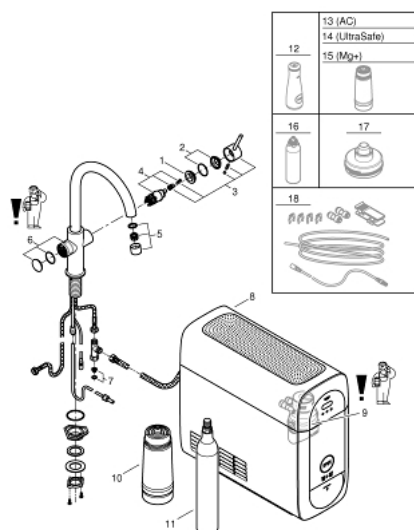

31 455 DC0 GROHE BLUE HOME C-KIFOLYÓS KEZDŐKÉSZLET

TERMÉKLEÍRÁS

- Szín: SuperSteel
- az alábbiakból áll:
- GROHE Blue Home egykaros mosogató csaptelep, vízsűrő funkcióval
- Egylyukas kivitel
- C-kifolyósár
- nyomógomb a 3 féle szűrt és hűtött vízéért
- szénsavmentes/enyhe/dús
- GROHE LongLife felületkezelés
- GROHE SilkMove 28 mm-es kerámiabetét
- elfordítható kifolyócső, elfordítási szög 150°
- külön belső vízjárat a szűrt és nem szűrt víz számára
- flexibilis csatlakozótömlők
- GROHE Blue Home hűtőegység
- hűtési kapacitás: 3 liter hűtött víz óránként
- 180 Watt-os hűtőegység, 230 V, 50 Hz
- IP védettségi fokozat: IP 21
- CE-minősítéssel
- szellőztető nyílás szükséges a konyhaszekrény aljába
- kompatibilis a GROHE Blue S-Size, M-Size, GROHE Blue aktív szénszűrővel, GROHE Blue Ultrasafe szűrővel és GROHE Blue magnézium+ szűrővel
- Grohe Blue S-es méretű szűrőfilter és szűrőfej rugalmas vízkeménység-beállítással a 9 ° dKH-nál nagyobb vízkeménységű régiókban
- 9 ° dKH alatti vízkeménységű régiókhoz kérjük, aktívszén-szűrőt rendeljen 40 547 001
- GROHE Blue 425 g CO₂ palack

31 455 DC0 GROHE BLUE HOME C-KIFOLYÓS KEZDŐKÉSZLET

ALKATRÉSZEK , szeptember 2014 – now

- 1: rögzítőgyűrű (Cikkszám 07419000)
 - 2: Kupak (Cikkszám 46581DC0)
 - 3: Fogantyú (Cikkszám 46957DC0)
 - 4: Kartus (keverő) (Cikkszám 46580000)
 - 5: Áramlás-szabályozó (Cikkszám 48343DC0)
 - 6: Működtető egység (Cikkszám 46958DC0)
 - 7: Szűrő (Cikkszám 47576000)
 - 8: Hűtőegység (Cikkszám 40711000)
 - 9: Szűrőfilter fejegység (Cikkszám 48344000)
 - 10: Szűrőfilter, S-es méret (Cikkszám 40404001)
 - 11: 425 g-os CO2 palack (4 darab-os kezdő készlet) (Cikkszám 40422000)
 - 12: Üvegkancsó (Cikkszám 40405000)*
 - 13: Aktívszén-szűrő (Cikkszám 40547001)*
 - 14: Magnesium+ szűrőfilter (Cikkszám 40691001)*
 - 15: Tisztítóbetét (Cikkszám 40434001)*
 - 16: Tisztítópatron-adapter (Cikkszám 40694000)*
 - 17: Hosszabbító készlet (Cikkszám 40843000)*
- * Opcionális kiegészítők