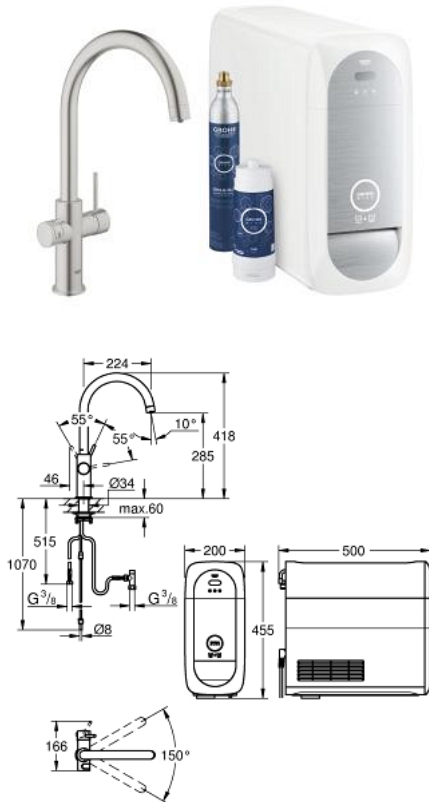

31 455 DC0 GROHE BLUE HOME C-KIFOLYÓS KEZDŐKÉSZLET

TERMÉKLEÍRÁS

- Szín: SuperSteel
- az alábbiakból áll:
- GROHE Blue Home egykaros mosogató csaptelep, vízsűrő funkcióval
- Egylyukas kivitel
- C-kifolyósár
- nyomógomb a 3 féle szűrt és hűtött vízéért
- szénsavmentes/enyhe/dús
- GROHE LongLife felületkezelés
- GROHE SilkMove 28 mm-es kerámiabetét
- elfordítható kifolyócső, elfordítási szög 150°
- külön belső vízjárat a szűrt és nem szűrt víz számára
- flexibilis csatlakozótömlők
- GROHE Blue Home hűtőegység
- hűtési kapacitás: 3 liter hűtött víz óránként
- 180 Watt-os hűtőegység, 230 V, 50 Hz
- IP védettségi fokozat: IP 21
- CE-minősítéssel
- szellőztető nyílás szükséges a konyhaszekrény aljába
- kompatibilis a GROHE Blue S-Size, M-Size, GROHE Blue aktív szénszűrővel, GROHE Blue Ultrasafe szűrővel és GROHE Blue magnézium+ szűrővel
- Grohe Blue S-es méretű szűrőfilter és szűrőfej rugalmas vízkeménység-beállítással a 9 ° dKH-nál nagyobb vízkeménységű régiókban
- 9 ° dKH alatti vízkeménységű régiókhoz kérjük, aktívszén-szűrőt rendeljen 40 547 001
- GROHE Blue 425 g CO₂ palack

31 455 DC0 GROHE BLUE HOME C-KIFOLYÓS KEZDŐKÉSZLET

ALKATRÉSZEK , szeptember 2014 – now

- 1: rögzítőgyűrű (Cikkszám 07419000)
 - 2: Kupak (Cikkszám 46581DC0)
 - 3: Fogantyú (Cikkszám 46957DC0)
 - 4: Kartus (keverő) (Cikkszám 46580000)
 - 5: Áramlás-szabályozó (Cikkszám 48343DC0)
 - 6: Működtető egység (Cikkszám 46958DC0)
 - 7: Szűrő (Cikkszám 47576000)
 - 8: Hűtőegység (Cikkszám 40711000)
 - 9: Szűrőfilter fejegység (Cikkszám 48344000)
 - 10: Szűrőfilter, S-es méret (Cikkszám 40404001)
 - 11: 425 g-os CO2 palack (4 darab-os kezdő készlet) (Cikkszám 40422000)
 - 12: Üvegkancsó (Cikkszám 40405000)*
 - 13: Aktívszén-szűrő (Cikkszám 40547001)*
 - 14: Magnesium+ szűrőfilter (Cikkszám 40691001)*
 - 15: Tisztítóbetét (Cikkszám 40434001)*
 - 16: Tisztítópatron-adapter (Cikkszám 40694000)*
 - 17: Hosszabbító készlet (Cikkszám 40843000)*
- * Opcionális kiegészítők