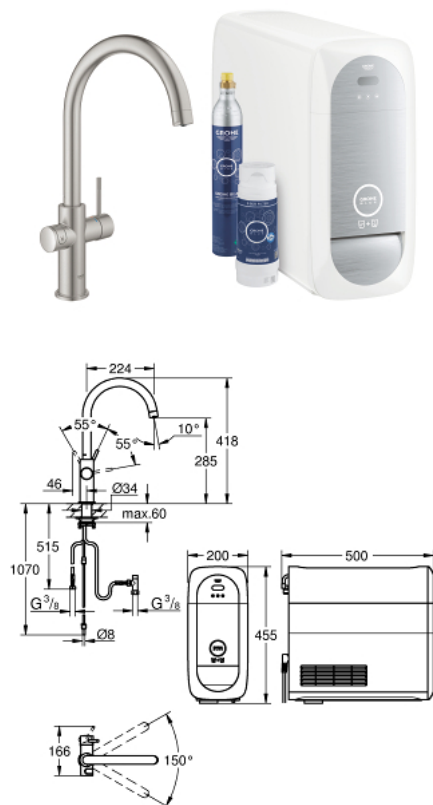

31 455 DC1 GROHE BLUE HOME C-KIFOLYÓS KEZDŐKÉSZLET

TERMÉKLEÍRÁS (1/2)

- Szín: SuperSteel
- az alábbiakból áll:
- GROHE Blue Home egykaros mosogató csaptelep, vízsűrű funkcióval
- Egylyukas kivitel
- C-kifolyósár
- nyomógomb a 3 féle szűrt és hűtött vízéért
- szénsavmentes/enyhe/dús
- GROHE LongLife felületkezelés
- GROHE SilkMove 28 mm-es kerámiabetét
- elfordítható kifolyócső, elfordítási szög 150°
- külön belső vízjárat a szűrt és nem szűrt víz számára
- flexibilis csatlakozótömlők
- GROHE Blue Home hűtőegység
- kapacitása 3 liter hűtött, szénsavval dúsított víz óránként
- 180 Watt-os hűtőegység, 230 V, 50 Hz
- zajszint készenlétben 44 dB (A)
- IP védettség fokozat: IP 21
- CE-minősítéssel
- szellőztető nyílás szükséges a konyhaszekrény aljába
- szoftveres beállítás és a szűrőfilter, valamint a CO₂-kapacitás nyomonkövetése a GROHE Watersystems applikáción keresztül lehetséges
- push értesítések alacsony szűrőfilter ill. CO₂-kapacitásnál
- Bluetooth* és Wi-Fi interfésszel a vezeték nélküli adatkommunikációhoz
- Apple** és Android eszközökhöz
- a Bluetooth hatóköre (10 m) függ az adó és a vevőegység közötti anyagoktól és falaktól
- Grohe Blue S-es méretű szűrőfilter és szűrőfej rugalmas vízkeménység-beállítással a 9 ° dKH-nál nagyobb vízkeménységű régiókban
- 9 ° dKH alatti vízkeménységű régiókhoz kérjük, aktív-szén-szűrőt rendeljen 40 547 001
- kompatibilis a GROHE Blue S-Size, M-Size, GROHE Blue aktív szén-szűrővel, GROHE Blue Ultrasafe szűrővel és GROHE Blue magnézium+ szűrővel
- GROHE Blue 425 g CO₂ palack