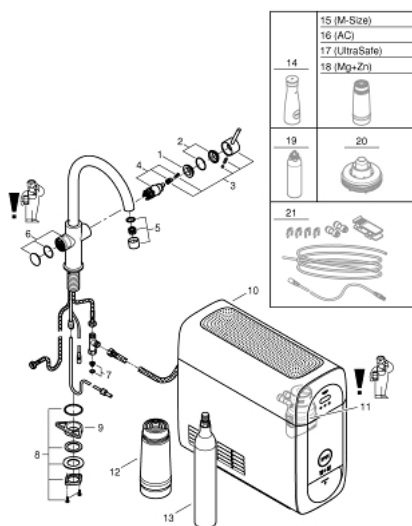

31 455 DC1 GROHE BLUE HOME C-KIFOLYÓS KEZDŐKÉSZLET

ALKATRÉSZEK , szeptember 2021 – now

1. 1: rögzítőgyűrű (Cikkszám 07419000)
2. 2: Kupak (Cikkszám 46581DC0)
3. 3: Fogantyú (Cikkszám 46957DC0)
4. 4: Kartus (keverő) (Cikkszám 46580000)
5. 5: Áramlás-szabályozó (Cikkszám 48343DC0)
6. 6: Működtető egység (Cikkszám 46958DC0)
7. 7: Szűrő (Cikkszám 47576000)
8. 8: Szár rögzítőegység (Cikkszám 48384000)
9. 9: Stabilizáló-lap (Cikkszám 05334000)
10. 10: Hűtőegység (Cikkszám 40711001)
11. 11: Szűrőfilter fejegység (Cikkszám 48344000)
12. 12: Szűrőfilter, S-es méret (Cikkszám 40404001)
13. 13: 425 g-os CO2 palack (4 darab-os kezdő készlet) (Cikkszám 40422000)
14. 14: Üvegkancsó (Cikkszám 40405000)*
15. 15: Szűrőfilter, M-es méret (Cikkszám 40430001)*
16. 16: Aktívszén-szűrő (Cikkszám 40547001)*
17. 17: UltraSafe szűrőfilter (Cikkszám 40575001)*
18. 18: Magnesium+ szűrőfilter (Cikkszám 40691001)*
19. 19: Tisztítóbetét (Cikkszám 40434001)*
20. 20: Tisztítópatron-adapter (Cikkszám 40694000)*
21. 21: Hosszabbító készlet (Cikkszám 40843000)*

* Opcionális kiegészítők