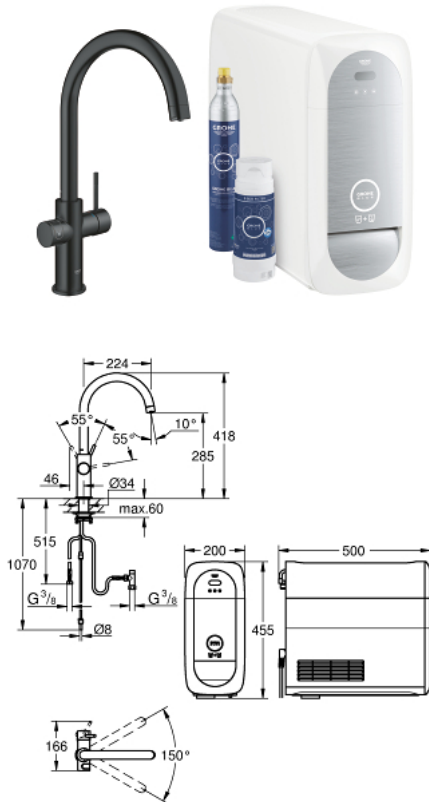

31 455 KS1 GROHE BLUE HOME C-KIFOLYÓS KEZDŐKÉSZLET

TERMÉKLEÍRÁS (1/2)

- Szín: bársony fekete
- az alábbiakból áll:
- GROHE Blue Home egykaros mosogató csaptelep, vízsűrű funkcióval
- Egylyukas kivitel
- C-kifolyósár
- nyomógomb a 3 féle szűrt és hűtött vízért
- szénsavmentes/enyhe/dús
- GROHE LongLife felületkezelés
- GROHE SilkMove 28 mm-es kerámiabetét
- elfordítható kifolyócső, elfordítási szög 150°
- külön belső vízjárat a szűrt és nem szűrt víz számára
- flexibilis csatlakozótömlők
- GROHE Blue Home hűtőegység
- kapacitása 3 liter hűtött, szénsavval dúsított víz óránként
- 180 Watt-os hűtőegység, 230 V, 50 Hz
- zajszint készenlétben 44 dB (A)
- IP védettség fokozat: IP 21
- CE-minősítéssel
- szellőztető nyílás szükséges a konyhaszekrény aljába
- szoftveres beállítás és a szűrőfilter, valamint a CO₂-kapacitás nyomonkövetése a GROHE Watersystems applikáción keresztül lehetséges
- push értesítések alacsony szűrőfilter ill. CO₂-kapacitásnál
- Bluetooth* és Wi-Fi interfésszel a vezeték nélküli adatkommunikációhoz
- Apple** és Android eszközökhöz
- a Bluetooth hatóköre (10 m) függ az adó és a vevőegység közötti anyagoktól és falaktól
- Grohe Blue S-es méretű szűrőfilter és szűrőfej rugalmas vízkeménység-beállítással a 9 ° dKH-nál nagyobb vízkeménységű régiókban
- 9 ° dKH alatti vízkeménységű régiókhoz kérjük, aktív-szén-szűrőt rendeljen 40 547 001
- kompatibilis a GROHE Blue S-Size, M-Size, GROHE Blue aktív szénszűrővel, GROHE Blue Ultrasafe szűrővel és GROHE Blue magnézium+ szűrővel
- GROHE Blue 425 g CO₂ palack