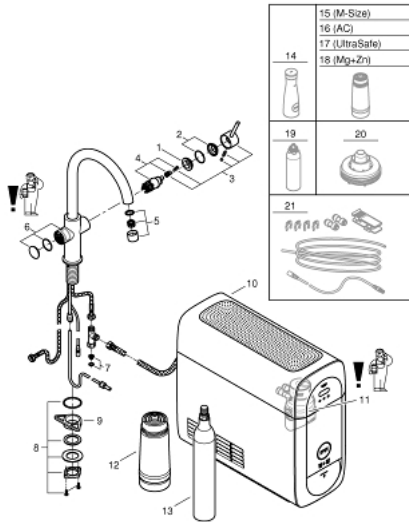

31 455 KS1 GROHE BLUE HOME C-KIFOLYÓS KEZDŐKÉSZLET

ALKATRÉSZEK , június 2020 – now

- 1: rögzítőgyűrű (Cikkszám 07419000)
- 2: Kupak (Cikkszám 46581KS0)
- 3: Fogantyú (Cikkszám 46957KS0)
- 4: Kartus (keverő) (Cikkszám 46580000)
- 5: Áramlás-szabályozó (Cikkszám 48343KS0)
- 6: Működtető egység (Cikkszám 46958KS0)
- 7: Szűrő (Cikkszám 47576000)
- 8: Szár rögzítőegység (Cikkszám 48384000)
- 9: Stabilizáló-lap (Cikkszám 05334000)
- 10: Hűtőegység (Cikkszám 40711001)
- 11: Szűrőfilter fejegység (Cikkszám 48344000)
- 12: Szűrőfilter, S-es méret (Cikkszám 40404001)
- 13: 425 g-os CO2 palack (4 darab-os kezdő készlet) (Cikkszám 40422000)
- 14: Üvegkancsó (Cikkszám 40405000)*
- 15: Szűrőfilter, M-es méret (Cikkszám 40430001)*
- 16: Aktívszén-szűrő (Cikkszám 40547001)*
- 17: UltraSafe szűrőfilter (Cikkszám 40575001)*
- 18: Magnesium+ szűrőfilter (Cikkszám 40691001)*
- 19: Tisztítóbetét (Cikkszám 40434001)*
- 20: Tisztítópatron-adapter (Cikkszám 40694000)*
- 21: Hosszabbító készlet (Cikkszám 40843000)*