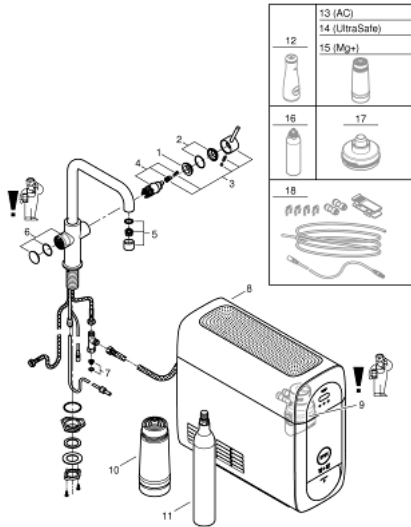

31 456 000 GROHE BLUE HOME U-KIFOLYÓS KEZDŐKÉSZLET

ALKATRÉSZEK , november 2014 – now

- 1: rögzítőgyűrű (Cikkszám 07419000)
 - 2: Kupak (Cikkszám 46581000)
 - 3: Fogantyú (Cikkszám 46957000)
 - 4: Kartus (keverő) (Cikkszám 46580000)
 - 5: Mousseur GROHE Blue U and C spout (Cikkszám 48343000)
 - 6: Működtető egység (Cikkszám 46958000)
 - 7: Szűrő (Cikkszám 47576000)
 - 8: Hűtőegység (Cikkszám 40711000)
 - 9: Szűrőfilter fejegység (Cikkszám 48344000)
 - 10: Szűrőfilter, S-es méret (Cikkszám 40404001)
 - 11: 425 g-os CO2 palack (4 darab-os kezdő készlet) (Cikkszám 40422000)
 - 12: Üvegkancsó (Cikkszám 40405000)*
 - 13: Aktívszén-szűrő (Cikkszám 40547001)*
 - 14: Magnesium+ szűrőfilter (Cikkszám 40691001)*
 - 15: Tisztítóbetét (Cikkszám 40434001)*
 - 16: Tisztítópatron-adapter (Cikkszám 40694000)*
 - 17: Hosszabbító készlet (Cikkszám 40843000)*
- * Opcionális kiegészítők