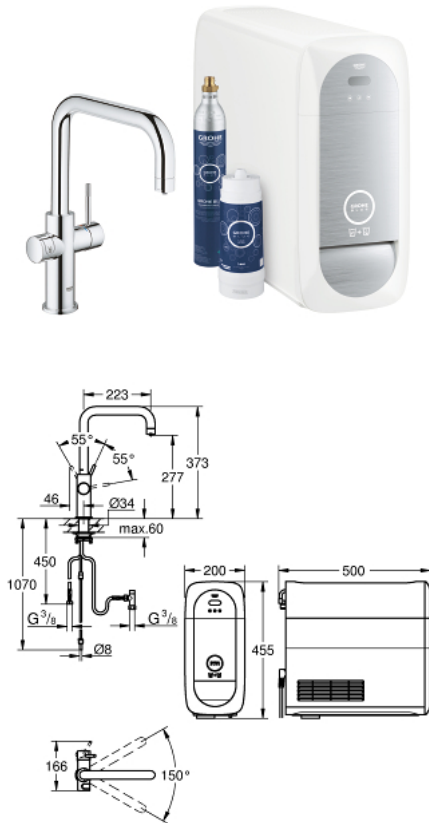

31 456 000 GROHE BLUE HOME U-KIFOLYÓS KEZDŐKÉSZLET

TERMÉKLEÍRÁS

- Szín: króm
- az alábbiakból áll:
- GROHE Blue Home egykaros mosogató csaptelep, vízsűrő funkcióval
- Egylyukas kivitel
- U-kifolyó
- nyomógomb a 3 féle szűrt és hűtött vízt
- szénsavmentes/enyhe/dús
- GROHE LongLife felületkezelés
- GROHE SilkMove 28 mm-es kerámiabetét
- elfordítható kifolyócső, elfordítási szög 150°
- külön belső vízjárat a szűrt és nem szűrt víz számára
- flexibilis csatlakozótömlők
- GROHE Blue Home hűtőegység
- hűtési kapacitás: 3 liter hűtött víz óránként
- 180 Watt-os hűtőegység, 230 V, 50 Hz
- IP védettségi fokozat: IP 21
- CE-minősítéssel
- szellőztető nyílás szükséges a konyhaszekrény aljába
- használható a GROHE Blue filter S-es méretű szűrőfilterrel, a GROHE Blue activated carbon filter (aktív szén szűrőfilter)-rel és a GROHE Blue magnesium+ filter (magnéziumos szűrőfilter)-rel
- Grohe Blue S-es méretű szűrőfilter és szűrőfej rugalmas vízkeménység-beállítással a 9 ° dKH-nál nagyobb vízkeménységű régiókban
- 9 ° dKH alatti vízkeménységű régiókhoz kérjük, aktív-szén-szűrőt rendeljen 40 547 001
- GROHE Blue 425 g CO₂ palack