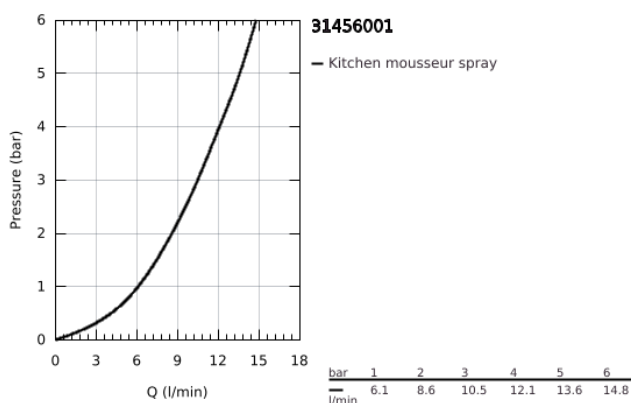

31 456 001 GROHE BLUE HOME U-KIFOLYÓS KEZDŐKÉSZLET

TERMÉKLEÍRÁS (1/2)

- Szín: króm
- az alábbiakból áll:
- GROHE Blue Home egykaros mosogató csaptelep, vízsűrű funkcióval
- Egylyukas kivitel
- U-kifolyó
- nyomógomb a 3 féle szűrt és hűtött vízzel
- szénsavmentes/enyhe/dús
- GROHE LongLife felületkezelés
- GROHE SilkMove 28 mm-es kerámiabetét
- elfordítható kifolyócső, elfordítási szög 150°
- külön belső vízjárat a szűrt és nem szűrt víz számára
- flexibilis csatlakozótömlők
- GROHE Blue Home hűtőegység
- kapacitása 3 liter hűtött, szénsavval dúsított víz óránként
- 180 Watt-os hűtőegység, 230 V, 50 Hz
- zajszint készenlétben 44 dB (A)
- IP védettség fokozat: IP 21
- CE-minősítéssel
- szellőztető nyílás szükséges a konyhaszekrény aljába
- szoftveres beállítás és a szűrőfilter, valamint a CO₂-kapacitás nyomonkövetése a GROHE Watersystems applikáción keresztül lehetséges
- push értesítések alacsony szűrőfilter ill. CO₂-kapacitásnál
- Bluetooth* és Wi-Fi interfésszel a vezeték nélküli adatkommunikációhoz
- Apple** és Android eszközökhöz
- a Bluetooth hatóköre (10 m) függ az adó és a vevőegység közötti anyagoktól és falaktól
- Grohe Blue S-es méretű szűrőfilter és szűrőfej rugalmas vízkeménység-beállítással a 9 ° dKH-nál nagyobb vízkeménységű régiókban
- 9 ° dKH alatti vízkeménységű régiókhoz kérjük, aktív-szén-szűrőt rendeljen 40 547 001
- kompatibilis a GROHE Blue S-Size, M-Size, GROHE Blue aktív szénszűrővel, GROHE Blue Ultrasafe szűrővel és GROHE Blue magnézium+ szűrővel
- GROHE Blue 425 g CO₂ palack