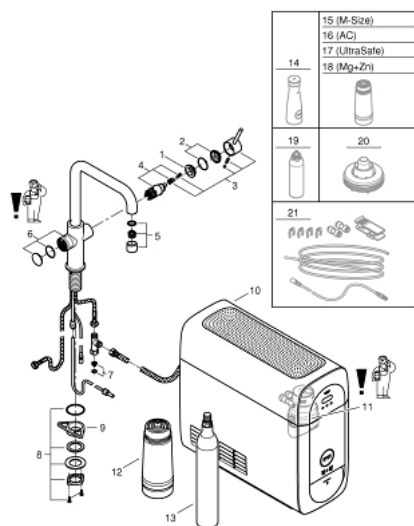

31 456 001 GROHE BLUE HOME U-KIFOLYÓS KEZDŐKÉSZLET

ALKATRÉSZEK , szeptember 2021 – now

- 1: rögzítőgyűrű (Cikkszám 07419000)
- 2: Kupak (Cikkszám 46581000)
- 3: Fogantyú (Cikkszám 46957000)
- 4: Kartus (keverő) (Cikkszám 46580000)
- 5: Mousseur GROHE Blue U and C spout (Cikkszám 48343000)
- 6: Működtető egység (Cikkszám 46958000)
- 7: Szűrő (Cikkszám 47576000)
- 8: Szár rögzítőegység (Cikkszám 48384000)
- 9: Stabilizáló-lap (Cikkszám 05334000)
- 10: Hűtőegység (Cikkszám 40711001)
- 11: Szűrőfilter fejegység (Cikkszám 48344000)
- 12: Szűrőfilter, S-es méret (Cikkszám 40404001)
- 13: 425 g-os CO2 palack (4 darab-os kezdő készlet) (Cikkszám 40422000)
- 14: Üvegkancsó fedéllel (Cikkszám 40405001)*
- 15: Szűrőfilter, M-es méret (Cikkszám 40430001)*
- 16: Aktívszén-szűrő (Cikkszám 40547001)*
- 17: UltraSafe szűrőfilter (Cikkszám 40575002)*
- 18: Magnézium + Cink szűrőfilter (Cikkszám 40691002)*
- 19: Tisztítóbetét (Cikkszám 40434001)*
- 20: Tisztítópatron-adapter (Cikkszám 40694000)*
- 21: Hosszabbító készlet (Cikkszám 40843000)*