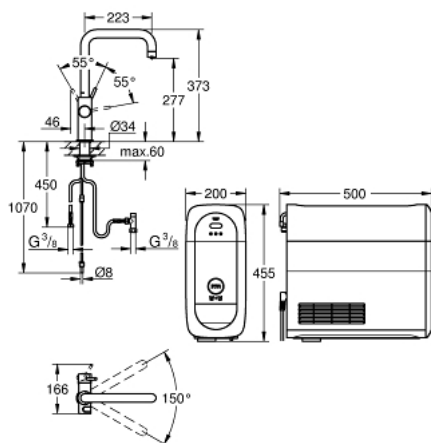

31 456 001 GROHE BLUE HOME U-KIFOLYÓS KEZDŐKÉSZLET

TERMÉKLEÍRÁS (1/2)

- Szín: króm
- az alábbiakból áll:
- GROHE Blue Home egykaros mosogató csaptelep, vízsűrű funkcióval
- Egylyukas kivitel
- U-kifolyó
- nyomógomb a 3 féle szűrt és hűtött vízzel
- szénsavmentes/enyhe/dús
- GROHE LongLife felületkezelés
- GROHE SilkMove 28 mm-es kerámiabetét
- elfordítható kifolyócső, elfordítási szög 150°
- külön belső vízjárat a szűrt és nem szűrt víz számára
- flexibilis csatlakozótömlők
- GROHE Blue Home hűtőegység
- kapacitása 3 liter hűtött, szénsavval dúsított víz óránként
- 180 Watt-os hűtőegység, 230 V, 50 Hz
- zajszint készenlétben 44 dB (A)
- IP védettség fokozat: IP 21
- CE-minősítéssel
- szellőztető nyílás szükséges a konyhaszekrény aljába
- szoftveres beállítás és a szűrőfilter, valamint a CO₂-kapacitás nyomonkövetése a GROHE Watersystems applikáción keresztül lehetséges
- push értesítések alacsony szűrőfilter ill. CO₂-kapacitásnál
- Bluetooth* és Wi-Fi interfésszel a vezeték nélküli adatkommunikációhoz
- Apple** és Android eszközökhöz
- a Bluetooth hatóköre (10 m) függ az adó és a vevőegység közötti anyagoktól és falaktól
- Grohe Blue S-es méretű szűrőfilter és szűrőfej rugalmas vízkeménység-beállítással a 9 ° dKH-nál nagyobb vízkeménységű régiókban
- 9 ° dKH alatti vízkeménységű régiókhoz kérjük, aktív-szén-szűrőt rendeljen 40 547 001
- kompatibilis a GROHE Blue S-Size, M-Size, GROHE Blue aktív szénszűrővel, GROHE Blue Ultrasafe szűrővel és GROHE Blue magnézium+ szűrővel
- GROHE Blue 425 g CO₂ palack