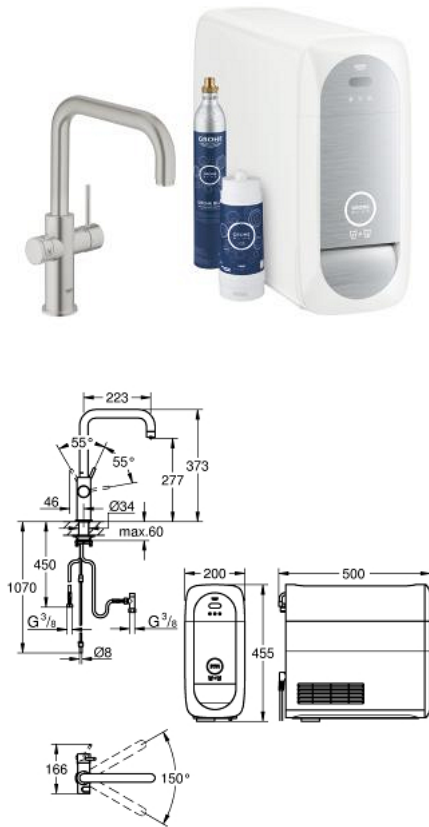

31 456 DC0 GROHE BLUE HOME U-KIFOLYÓS KEZDŐKÉSZLET

TERMÉKLEÍRÁS

- Szín: SuperSteel
- az alábbiakból áll:
- GROHE Blue Home egykaros mosogató csaptelep, vízsűrű funkcióval
- Egylyukas kivitel
- U-kifolyó
- nyomógomb a 3 féle szűrt és hűtött vizért
- szénsavmentes/enyhe/dús
- GROHE LongLife felületkezelés
- GROHE SilkMove 28 mm-es kerámiabetét
- elfordítható kifolyócső, elfordítási szög 150°
- külön belső vízjárat a szűrt és nem szűrt víz számára
- flexibilis csatlakozótömlők
- GROHE Blue Home hűtőegység
- hűtési kapacitás: 3 liter hűtött víz óránként
- 180 Watt-os hűtőegység, 230 V, 50 Hz
- IP védettségi fokozat: IP 21
- CE-minősítéssel
- szellőztető nyílás szükséges a konyhaszekrény aljába
- használható a GROHE Blue filter S-es méretű szűrőfilterrel, a GROHE Blue activated carbon filter (aktív szén szűrőfilter)-rel és a GROHE Blue magnesium+ filter (magnéziumos szűrőfilter)-rel
- Grohe Blue S-es méretű szűrőfilter és szűrőfej rugalmas vízkeménység-beállítással a 9 ° dKH-nál nagyobb vízkeménységű régiókban
- 9 ° dKH alatti vízkeménységű régiókhoz kérjük, aktív-szén-szűrőt rendeljen 40 547 001
- GROHE Blue 425 g CO₂ palack