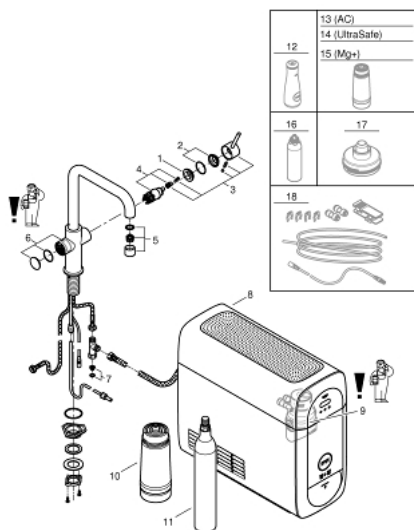

31 456 DC0 GROHE BLUE HOME U-KIFOLYÓS KEZDŐKÉSZLET

ALKATRÉSZEK , november 2014 – now

- 1: rögzítőgyűrű (Cikkszám 07419000)
 - 2: Kupak (Cikkszám 46581DC0)
 - 3: Fogantyú (Cikkszám 46957DC0)
 - 4: Kartus (keverő) (Cikkszám 46580000)
 - 5: Áramlás-szabályozó (Cikkszám 48343DC0)
 - 6: Működtető egység (Cikkszám 46958DC0)
 - 7: Szűrő (Cikkszám 47576000)
 - 8: Hűtőegység (Cikkszám 40711000)
 - 9: Szűrőfilter fejegység (Cikkszám 48344000)
 - 10: Szűrőfilter, S-es méret (Cikkszám 40404001)
 - 11: 425 g-os CO2 palack (4 darab-os kezdő készlet) (Cikkszám 40422000)
 - 12: Üvegkancsó (Cikkszám 40405000)*
 - 13: Aktívszén-szűrő (Cikkszám 40547001)*
 - 14: Magnesium+ szűrőfilter (Cikkszám 40691001)*
 - 15: Tisztítóbetét (Cikkszám 40434001)*
 - 16: Tisztítópatron-adapter (Cikkszám 40694000)*
 - 17: Hosszabbító készlet (Cikkszám 40843000)*
- * Opcionális kiegészítők