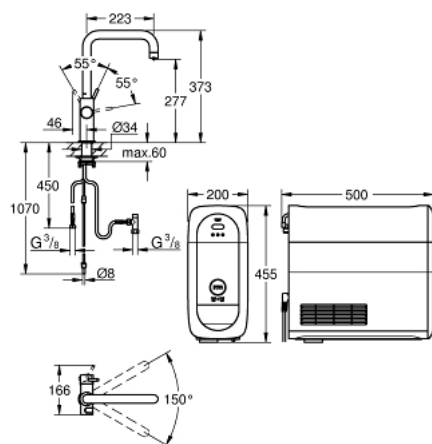

31 456 DC1 GROHE BLUE HOME U-KIFOLYÓS KEZDŐKÉSZLET

TERMÉKLEÍRÁS (1/2)

- Szín: SuperSteel
- az alábbiakból áll:
- GROHE Blue Home egykaros mosogató csaptelep, vízsűrű funkcióval
- Egylyukas kivitel
- U-kifolyó
- nyomógomb a 3 féle szűrt és hűtött víért
- szénsavmentes/enyhe/dús
- GROHE LongLife felületkezelés
- GROHE SilkMove 28 mm-es kerámiabetét
- elfordítható kifolyócső, elfordítási szög 150°
- külön belső vízjárat a szűrt és nem szűrt víz számára
- flexibilis csatlakozótömlők
- GROHE Blue Home hűtőegység
- kapacitása 3 liter hűtött, szénsavval dúsított víz óránként
- 180 Watt-os hűtőegység, 230 V, 50 Hz
- zajszint készenlétben 44 dB (A)
- IP védettség fokozat: IP 21
- CE-minősítéssel
- szellőztető nyílás szükséges a konyhaszekrény aljába
- szoftveres beállítás és a szűrőfilter, valamint a CO₂-kapacitás nyomonkövetése a GROHE Watersystems applikáción keresztül lehetséges
- push értesítések alacsony szűrőfilter ill. CO₂-kapacitásnál
- Bluetooth* és Wi-Fi interfésszel a vezeték nélküli adatkommunikációhoz
- Apple** és Android eszközökhöz
- a Bluetooth hatóköre (10 m) függ az adó és a vevőegység közötti anyagoktól és falaktól
- Grohe Blue S-es méretű szűrőfilter és szűrőfej rugalmas vízkeménység-beállítással a 9 ° dKH-nál nagyobb vízkeménységű régiókban
- 9 ° dKH alatti vízkeménységű régiókhoz kérjük, aktív-szén-szűrőt rendeljen 40 547 001
- kompatibilis a GROHE Blue S-Size, M-Size, GROHE Blue aktív szénszűrővel, GROHE Blue Ultrasafe szűrővel és GROHE Blue magnézium+ szűrővel
- GROHE Blue 425 g CO₂ palack