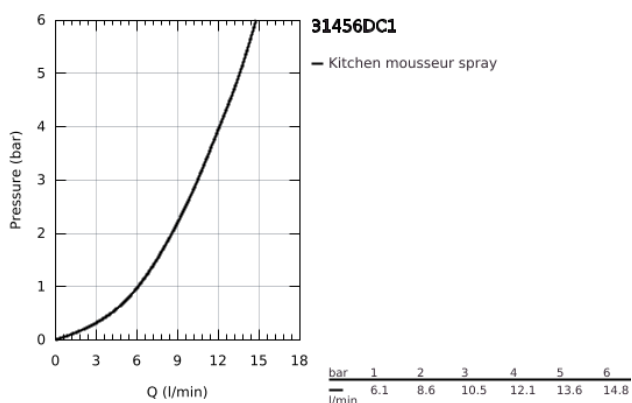

31 456 DC1 GROHE BLUE HOME U-KIFOLYÓS KEZDŐKÉSZLET

TERMÉKLEÍRÁS (1/2)

- Szín: SuperSteel
- az alábbiakból áll:
- GROHE Blue Home egykaros mosogató csaptelep, vízsűrű funkcióval
- Egylyukas kivitel
- U-kifolyó
- nyomógomb a 3 féle szűrt és hűtött víért
- szénsavmentes/enyhe/dús
- GROHE LongLife felületkezelés
- GROHE SilkMove 28 mm-es kerámiabetét
- elfordítható kifolyócső, elfordítási szög 150°
- külön belső vízjárat a szűrt és nem szűrt víz számára
- flexibilis csatlakozótömlők
- GROHE Blue Home hűtőegység
- kapacitása 3 liter hűtött, szénsavval dúsított víz óránként
- 180 Watt-os hűtőegység, 230 V, 50 Hz
- zajszint készenlétben 44 dB (A)
- IP védettség fokozat: IP 21
- CE-minősítéssel
- szellőztető nyílás szükséges a konyhaszekrény aljába
- szoftveres beállítás és a szűrőfilter, valamint a CO₂-kapacitás nyomonkövetése a GROHE Watersystems applikáción keresztül lehetséges
- push értesítések alacsony szűrőfilter ill. CO₂-kapacitásnál
- Bluetooth* és Wi-Fi interfésszel a vezeték nélküli adatkommunikációhoz
- Apple** és Android eszközökhöz
- a Bluetooth hatóköre (10 m) függ az adó és a vevőegység közötti anyagoktól és falaktól
- Grohe Blue S-es méretű szűrőfilter és szűrőfej rugalmas vízkeménység-beállítással a 9 ° dKH-nál nagyobb vízkeménységű régiókban
- 9 ° dKH alatti vízkeménységű régiókhoz kérjük, aktív-szén-szűrőt rendeljen 40 547 001
- kompatibilis a GROHE Blue S-Size, M-Size, GROHE Blue aktív szénszűrővel, GROHE Blue Ultrasafe szűrővel és GROHE Blue magnézium+ szűrővel
- GROHE Blue 425 g CO₂ palack