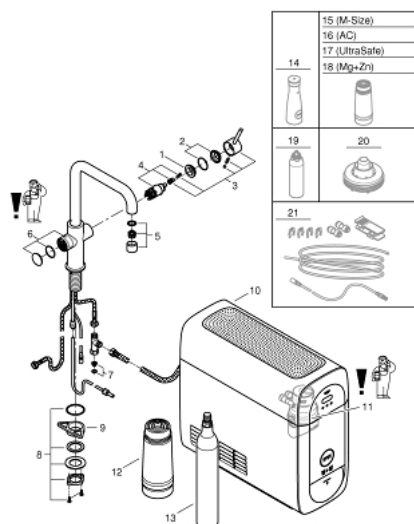

31 456 DC1 GROHE BLUE HOME U-KIFOLYÓS KEZDŐKÉSZLET

ALKATRÉSZEK , szeptember 2021 – now

- 1: rögzítőgyűrű (Cikkszám 07419000)
- 2: Kupak (Cikkszám 46581DC0)
- 3: Fogantyú (Cikkszám 46957DC0)
- 4: Kartus (keverő) (Cikkszám 46580000)
- 5: Áramlás-szabályozó (Cikkszám 48343DC0)
- 6: Működtető egység (Cikkszám 46958DC0)
- 7: Szűrő (Cikkszám 47576000)
- 8: Szár rögzítőegység (Cikkszám 48384000)
- 9: Stabilizáló-lap (Cikkszám 05334000)
- 10: Hűtőegység (Cikkszám 40711001)
- 11: Szűrőfilter fejegység (Cikkszám 48344000)
- 12: Szűrőfilter, S-es méret (Cikkszám 40404001)
- 13: 425 g-os CO2 palack (4 darab-os kezdő készlet) (Cikkszám 40422000)
- 14: Üvegkancsó fedéllel (Cikkszám 40405001)*
- 15: Szűrőfilter, M-es méret (Cikkszám 40430001)*
- 16: Aktívszén-szűrő (Cikkszám 40547001)*
- 17: UltraSafe szűrőfilter (Cikkszám 40575002)*
- 18: Magnézium + Cink szűrőfilter (Cikkszám 40691002)*
- 19: Tisztítóbetét (Cikkszám 40434001)*
- 20: Tisztítópatron-adapter (Cikkszám 40694000)*
- 21: Hosszabbító készlet (Cikkszám 40843000)*