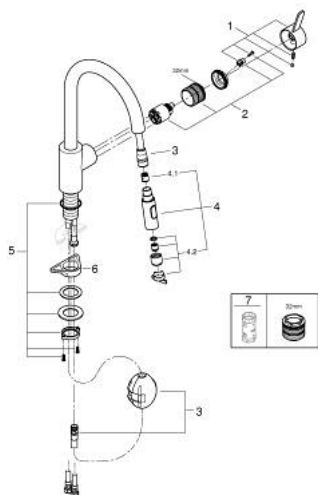

## 31 481 001 EUROSMART COSMOPOLITAN EGYKAROS MOSOGATÓCSAP 1/2"

### TERMÉKLEÍRÁS

- Szín: króm
- magas kifolyó
- Egylyukas kivitel
- GROHE LongLife felületkezelés
- GROHE SilkMove 35 mm-es kerámiabetét
- Easy Docking Function garantálja az egyszerű visszahúzóást és a sima dokkolást vissza a kiindulási helyzetbe
- elkülönített belső vízáramoltatás, ólom- és nikkelmentes belső vízvezetékek
- kihúzható zuhanyfej a nagyobb rugalmasságért
- kihúzható-, kétfunkciós zuhanyfej
- GROHE EcoJoy technológia a kisebb vízfogyasztás érdekében
- állítható mennyiségkorlátozó
- elfordítható kifolyócső, elfordítási szög 360°
- belépő-oldali visszafolyásgátlóval
- flexibilis csatlakozótömlők
- fém rögzítő készlet
- maximális átfolyási sebesség (3 bar-on): 9 l/perc

### ALKATRÉSZEK , május 2022 – now

- 1: Fogantyú (Cikkszám 46683000)
  - 2: Kartus (keverő) (Cikkszám 46374000)
  - 3: Tömlő mosogatócsapokhoz kihúzható kettős spray-vel vagy gyöngyöztetővel (Cikkszám 48293000)
  - 4: Kihúzható zuhanyfej (Cikkszám 48416000)
  - 4.1: Visszafolyásgátló (Cikkszám 08565000)
  - 4.2: Perlátor (gyöngyöztető/áramlás kiegyenlítő) (Cikkszám 48347000)
  - 5: Szár rögzítőegység (Cikkszám 48384000)
  - 6: Stabilizáló-lap (Cikkszám 05334000)
  - 7: Dugókulcs (Cikkszám 19332000)\*
- \* Opcionális kiegészítők