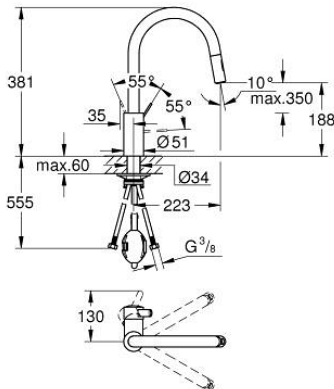

## 31 481 001 EUROSMART COSMOPOLITAN EGYKAROS MOSOGATÓCSAP 1/2"

### TERMÉKLEÍRÁS

- Szín: króm
- magas kifolyó
- Egylyukas kivitel
- GROHE LongLife felületkezelés
- GROHE SilkMove 35 mm-es kerámiabetét
- Easy Docking Function garantálja az egyszerű visszahúzóást és a sima dokkolást vissza a kiindulási helyzetbe
- elkülönített belső vízáramoltatás, ólom- és nikkelmentes belső vízvezetékek
- kihúzható zuhanyfej a nagyobb rugalmasságért
- kihúzható-, kétfunkciós zuhanyfej
- GROHE EcoJoy technológia a kisebb vízfogyasztás érdekében
- állítható mennyiségkorlátozó
- elfordítható kifolyócső, elfordítási szög 360°
- belépő-oldali visszafolyásgátlóval
- flexibilis csatlakozótömlők
- fém rögzítő készlet
- maximális átfolyási sebesség (3 bar-on): 9 l/perc

### ALKATRÉSZEK , május 2022 – now

- 1: Fogantyú (Cikkszám 46683000)
  - 2: Kartus (keverő) (Cikkszám 46374000)
  - 3: Tömlő mosogatócsapokhoz kihúzható kettős spray-vel vagy gyöngyöztetővel (Cikkszám 48293000)
  - 4: Kihúzható zuhanyfej (Cikkszám 48416000)
  - 4.1: Visszafolyásgátló (Cikkszám 08565000)
  - 4.2: Perlátor (gyöngyöztető/áramlás kiegyenlítő) (Cikkszám 48347000)
  - 5: Szár rögzítőegység (Cikkszám 48384000)
  - 6: Stabilizáló-lap (Cikkszám 05334000)
  - 7: Dugókulcs (Cikkszám 19332000)\*
- \* Opcionális kiegészítők