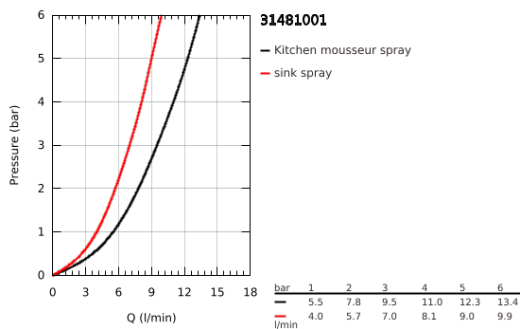

## 31 481 001 EUROSMART COSMOPOLITAN EGYKAROS MOSOGATÓCSAP 1/2"

### TERMÉKLEÍRÁS

- Szín: króm
- magas kifolyó
- Egylyukas kivitel
- GROHE LongLife felületkezelés
- GROHE SilkMove 35 mm-es kerámiabetét
- Easy Docking Function garantálja az egyszerű visszahúzóást és a sima dokkolást vissza a kiindulási helyzetbe
- elkülönített belső vízáramoltatás, ólom- és nikkelmentes belső vízvezetékek
- kihúzható zuhanyfej a nagyobb rugalmasságért
- kihúzható-, kétfunkciós zuhanyfej
- GROHE EcoJoy technológia a kisebb vízfogyasztás érdekében
- állítható mennyiségkorlátozó
- elfordítható kifolyócső, elfordítási szög 360°
- belépő-oldali visszafolyásgátlóval
- flexibilis csatlakozótömlők
- fém rögzítő készlet
- maximális átfolyási sebesség (3 bar-on): 9 l/perc