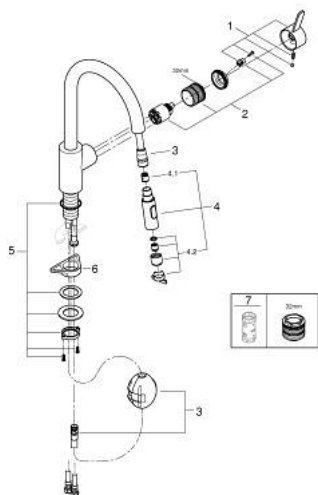

31 481 001 EUROSMART COSMOPOLITAN EGYKARÓS MOSOGATÓCSAP 1/2"

TERMÉKLEÍRÁS

- Szín: króm
- magas kifolyó
- Egylyukas kivitel
- GROHE LongLife felületkezelés
- GROHE SilkMove 35 mm-es kerámiabetét
- Easy Docking Function garantálja az egyszerű visszahúzóást és a sima dokkolást vissza a kiindulási helyzetbe
- elkülönített belső vízáramoltatás, ólom- és nikkelmentes belső vízvezetékek
- kihúzható zuhanyfej a nagyobb rugalmasságért
- kihúzható-, kétfunkciós zuhanyfej
- állítható mennyiségkorlátozó
- elfordítható kifolyócső, elfordítási szög 360°
- belépő-oldali visszafolyásgátlóval
- flexibilis csatlakozótömlők
- fém rögzítő készlet
- maximális átfolyási sebesség (3 bar-on): 9 l/perc

31 481 001 EUROSMART COSMOPOLITAN EGYKAROS MOSOGATÓCSAP 1/2"

ALKATRÉSZEK , május 2022 – now

- 1: Fogantyú (Cikkszám 46683000)
 - 2: Kartus (keverő) (Cikkszám 46374000)
 - 3: Tömlő mosogatócsapokhoz kihúzható kettős spray-vel vagy gyöngyöztetve I (Cikkszám 48293000)
 - 4: Kihúzható zuhanyfej (Cikkszám 48416000)
 - 4.1: Visszafolyásgátló (Cikkszám 08565000)
 - 4.2: Perlátor (gyöngyöztető/áramlás kiegyenlítő) (Cikkszám 48347000)
 - 5: Szár rögzítőegység (Cikkszám 48384000)
 - 6: Stabilizáló-lap (Cikkszám 05334000)
 - 7: Dugókulcs (Cikkszám 19332000)*
- * Opcionális kiegészítők