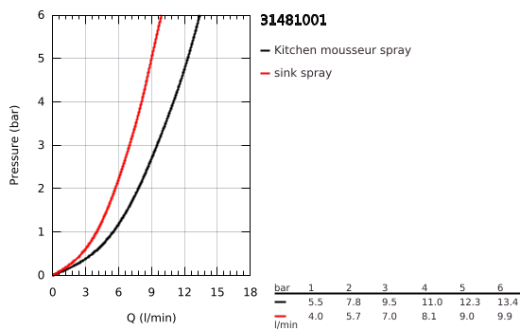

31 481 001 EUROSMART COSMOPOLITAN EGYKARÓS MOSOGATÓCSAP 1/2"

TERMÉKLEÍRÁS

- Szín: króm
- magas kifolyó
- Egylyukas kivitel
- GROHE LongLife felületkezelés
- GROHE SilkMove 35 mm-es kerámiabetét
- Easy Docking Function garantálja az egyszerű visszahúzóást és a sima dokkolást vissza a kiindulási helyzetbe
- elkülönített belső vízáramoltatás, ólom- és nikkelmentes belső vízvezetékek
- kihúzható zuhanyfej a nagyobb rugalmasságért
- kihúzható-, kétfunkciós zuhanyfej
- állítható mennyiségkorlátozó
- elfordítható kifolyócső, elfordítási szög 360°
- belépő-oldali visszafolyásgátlóval
- flexibilis csatlakozótömlők
- fém rögzítő készlet
- maximális átfolyási sebesség (3 bar-on): 9 l/perc

31 481 001 EUROSMART COSMOPOLITAN EGYKAROS MOSOGATÓCSAP 1/2"

ALKATRÉSZEK , május 2022 – now

- 1: Fogantyú (Cikkszám 46683000)
 - 2: Kartus (keverő) (Cikkszám 46374000)
 - 3: Tömlő mosogatócsapokhoz kihúzható kettős spray-vel vagy gyöngyöztetve I (Cikkszám 48293000)
 - 4: Kihúzható zuhanyfej (Cikkszám 48416000)
 - 4.1: Visszafolyásgátló (Cikkszám 08565000)
 - 4.2: Perlátor (gyöngyöztető/áramlás kiegyenlítő) (Cikkszám 48347000)
 - 5: Szár rögzítőegység (Cikkszám 48384000)
 - 6: Stabilizáló-lap (Cikkszám 05334000)
 - 7: Dugókulcs (Cikkszám 19332000)*
- * Opcionális kiegészítők