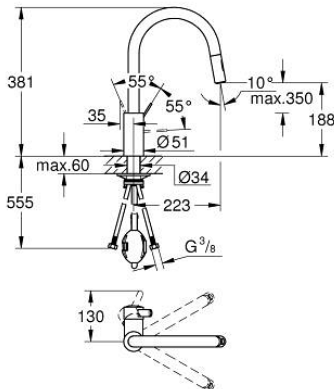

31 481 001 EUROSMART COSMOPOLITAN EGYKARÓS MOSOGATÓCSAP 1/2"

TERMÉKLEÍRÁS

- Szín: króm
- magas kifolyó
- Egylyukas kivitel
- GROHE LongLife felületkezelés
- GROHE SilkMove 35 mm-es kerámiabetét
- Easy Docking Function garantálja az egyszerű visszahúzóást és a sima dokkolást vissza a kiindulási helyzetbe
- elkülönített belső vízáramoltatás, ólom- és nikkelmentes belső vízvezetékek
- kihúzható zuhanyfej a nagyobb rugalmasságért
- kihúzható-, kétfunkciós zuhanyfej
- állítható mennyiségkorlátozó
- elfordítható kifolyócső, elfordítási szög 360°
- belépő-oldali visszafolyásgátlóval
- flexibilis csatlakozótömlők
- fém rögzítő készlet
- maximális átfolyási sebesség (3 bar-on): 9 l/perc

31 481 001 EUROSMART COSMOPOLITAN EGYKAROS MOSOGATÓCSAP 1/2"

ALKATRÉSZEK , május 2022 – now

- 1: Fogantyú (Cikkszám 46683000)
 - 2: Kartus (keverő) (Cikkszám 46374000)
 - 3: Tömlő mosogatócsapokhoz kihúzható kettős spray-vel vagy gyöngyöztetve I (Cikkszám 48293000)
 - 4: Kihúzható zuhanyfej (Cikkszám 48416000)
 - 4.1: Visszafolyásgátló (Cikkszám 08565000)
 - 4.2: Perlátor (gyöngyöztető/áramlás kiegyenlítő) (Cikkszám 48347000)
 - 5: Szár rögzítőegység (Cikkszám 48384000)
 - 6: Stabilizáló-lap (Cikkszám 05334000)
 - 7: Dugókulcs (Cikkszám 19332000)*
- * Opcionális kiegészítők