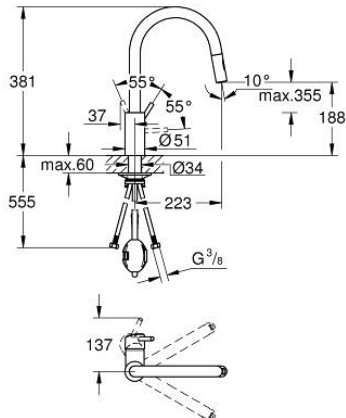

31 483 002 **CONCETTO EGYKAROS MOSOGATÓCSAP 1/2"**

TERMÉKLEÍRÁS

- Szín: króm
- magas kifolyó
- Egylyukas kivitel
- GROHE LongLife felületkezelés
- GROHE SilkMove 35 mm-es kerámiabetét
- Easy Docking Function garantálja az egyszerű visszahúzóást és a sima dokkolást vissza a kiindulási helyzetbe
- elkülönített belső vízáramoltatás, ólom- és nikkelmentes belső vízvezetékek
- kihúzható zuhanyfej a nagyobb rugalmasságért
- kihúzható-, kétfunkciós zuhanyfej
- állítható mennyiségkorlátozó
- elfordítható kifolyócső, elfordítási szög 360°
- belépő-oldali visszafolyásgátlóval
- flexibilis csatlakozótömlők
- fém rögzítő készlet
- maximális átfolyás sebesség (3 bar-on): 9,5 l/perc

31 483 002 **CONCETTO EGYKAROS MOSOGATÓCSAP 1/2"**

ALKATRÉSZEK, május 2022 – now

- 1: Fogantyú (Cikkszám 46754000)
 - 2: Kartus (keverő) (Cikkszám 46374000)
 - 3: Tömlő mosogatócsapokhoz kihúzható kettős spray-vel vagy gyöngyöztetővel (Cikkszám 48293000)
 - 4: Kihúzható zuhanyfej (Cikkszám 48416000)
 - 4.1: Visszafolyásgátló (Cikkszám 08565000)
 - 4.2: Perlátor (gyöngyöztető/áramlás kiegyenlítő) (Cikkszám 48347000)
 - 5: Szár rögzítőegység (Cikkszám 48384000)
 - 6: Stabilizáló-lap (Cikkszám 05334000)
 - 7: Dugókulcs (Cikkszám 19332000)*
- * Opcionális kiegészítők