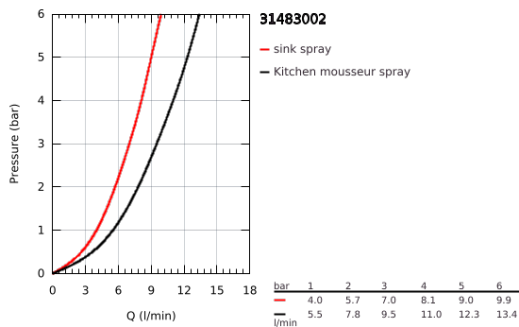

31 483 002 **CONCETTO EGYKAROS MOSOGATÓCSAP 1/2"**

TERMÉKLEÍRÁS

- Szín: króm
- magas kifolyó
- Egylyukas kivitel
- GROHE LongLife felületkezelés
- GROHE SilkMove 35 mm-es kerámiabetét
- Easy Docking Function garantálja az egyszerű visszahúzóást és a sima dokkolást vissza a kiindulási helyzetbe
- elkülönített belső vízáramoltatás, ólom- és nikkelmentes belső vízvezetékek
- kihúzható zuhanyfej a nagyobb rugalmasságért
- kihúzható-, kétfunkciós zuhanyfej
- állítható mennyiségkorlátozó
- elfordítható kifolyócső, elfordítási szög 360°
- belépő-oldali visszafolyásgátlóval
- flexibilis csatlakozótömlők
- fém rögzítő készlet
- maximális átfolyás sebesség (3 bar-on): 9,5 l/perc

31 483 002 **CONCETTO EGYKAROS MOSOGATÓCSAP 1/2"**

ALKATRÉSZEK, május 2022 – now

- 1: Fogantyú (Cikkszám 46754000)
 - 2: Kartus (keverő) (Cikkszám 46374000)
 - 3: Tömlő mosogatócsapokhoz kihúzható kettős spray-vel vagy gyöngyöztetővel (Cikkszám 48293000)
 - 4: Kihúzható zuhanyfej (Cikkszám 48416000)
 - 4.1: Visszafolyásgátló (Cikkszám 08565000)
 - 4.2: Perlátor (gyöngyöztető/áramlás kiegyenlítő) (Cikkszám 48347000)
 - 5: Szár rögzítőegység (Cikkszám 48384000)
 - 6: Stabilizáló-lap (Cikkszám 05334000)
 - 7: Dugókulcs (Cikkszám 19332000)*
- * Opcionális kiegészítők