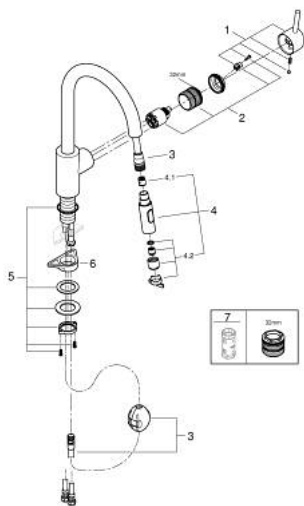

31 483 002 **CONCETTO EGYKAROS MOSOGATÓCSAP 1/2"**

TERMÉKLEÍRÁS

- Szín: króm
- magas kifolyó
- Egylyukas kivitel
- GROHE LongLife felületkezelés
- GROHE SilkMove 35 mm-es kerámiabetét
- Easy Docking Function garantálja az egyszerű visszahúzóást és a sima dokkolást vissza a kiindulási helyzetbe
- elkülönített belső vízáramoltatás, ólom- és nikkelmentes belső vízvezetékek
- kihúzható zuhanyfej a nagyobb rugalmasságért
- kihúzható-, kétfunkciós zuhanyfej
- állítható mennyiségkorlátozó
- elfordítható kifolyócső, elfordítási szög 360°
- belépő-oldali visszafolyásgátlóval
- flexibilis csatlakozótömlők
- fém rögzítő készlet
- maximális átfolyás sebesség (3 bar-on): 9,5 l/perc

31 483 002 **CONCETTO EGYKAROS MOSOGATÓCSAP 1/2"**

ALKATRÉSZEK, május 2022 – now

- 1: Fogantyú (Cikkszám 46754000)
 - 2: Kartus (keverő) (Cikkszám 46374000)
 - 3: Tömlő mosogatócsapokhoz kihúzható kettős spray-vel vagy gyöngyöztetővel (Cikkszám 48293000)
 - 4: Kihúzható zuhanyfej (Cikkszám 48416000)
 - 4.1: Visszafolyásgátló (Cikkszám 08565000)
 - 4.2: Perlátor (gyöngyöztető/áramlás kiegyenlítő) (Cikkszám 48347000)
 - 5: Szár rögzítőegység (Cikkszám 48384000)
 - 6: Stabilizáló-lap (Cikkszám 05334000)
 - 7: Dugókulcs (Cikkszám 19332000)*
- * Opcionális kiegészítők