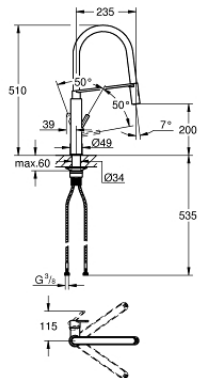

31 489 000 FEEL EGYKAROS MOSOGATÓCSAP 1/2"

TERMÉKLEÍRÁS

- Szín: króm
- Egylyukas kivitel
- GROHE LongLife felületkezelés
- GROHE SilkMove 28 mm-es kerámiabetét
- beépített hőmérséklet-határolóval
- profi zuhanyfejjel
- rugalmas, higiénikus GROHFlexx kitchen santoprén tömlővel
- váltógomb: normál kifolyás / SpeedClean zuhany
- automatikus visszatérés a normál funkcióhoz
- GROHE MagneticDocking beépített mágnes a szórófej zökkenőmentes csatlakoztatásához
- lengőkifolyóval
- 360°-ban körbe fordítható
- belépő-oldali visszafolyásgátlóval
- flexibilis csatlakozótömlők
- gyorszerelő rendszer
- QuickMount gyorszerelő rendszerrel

31 489 000 FEEL EGYKAROS MOSOGATÓCSAP 1/2"

ALKATRÉSZEK , május 2015 – now

- 1: Fogantyú (Cikkszám 46966000)
- 2: Kartus (keverő) (Cikkszám 46963000)
- 3: Kihúzható zuhanyfej (Cikkszám 46967000)
- 3.1: Perlátor (gyöngyöztető/áramlás kiegyenlítő) (Cikkszám 48347000)
- 4: Zuhanygégecső (Cikkszám 46968KK0)
- 5: Visszafolyásgátló (Cikkszám 08565000)
- 6: Szűrő (Cikkszám 0676800M)
- 7: Stabilizáló-lap (Cikkszám 05334000)
- 8: Felszerelő készlet (Cikkszám 48477000)