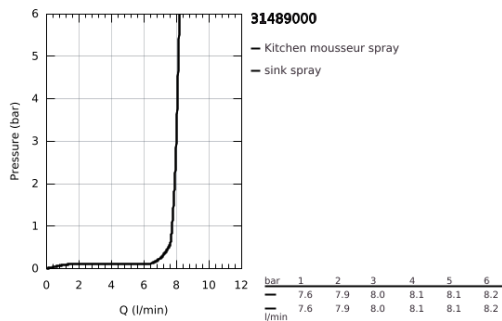

31 489 000 FEEL EGYKAROS MOSOGATÓCSAP 1/2"

TERMÉKLEÍRÁS

- Szín: króm
- Egylyukas kivitel
- GROHE LongLife felületkezelés
- GROHE SilkMove 28 mm-es kerámiabetét
- beépített hőmérséklet-határolóval
- profi zuhanyfejjel
- rugalmas, higiénikus GROHFlexx kitchen santoprén tömlővel
- váltógomb: normál kifolyás / SpeedClean zuhany
- automatikus visszatérés a normál funkcióhoz
- GROHE MagneticDocking beépített mágnes a szórófej zökkenőmentes csatlakoztatásához
- lengőkifolyóval
- 360°-ban körbe fordítható
- belépő-oldali visszafolyásgátlóval
- flexibilis csatlakozótömlők
- gyorszerelő rendszer
- QuickMount gyorszerelő rendszerrel