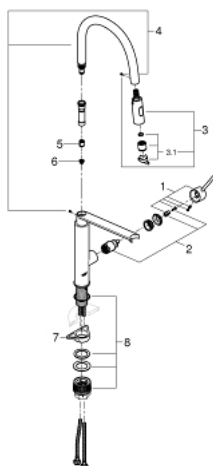

31 489 000 FEEL EGYKAROS MOSOGATÓCSAP 1/2"

TERMÉKLEÍRÁS

- Szín: króm
- Egylyukas kivitel
- GROHE LongLife felületkezelés
- GROHE SilkMove 28 mm-es kerámiabetét
- beépített hőmérséklet-határolóval
- profi zuhanyfejjel
- rugalmas, higiénikus GROHFlexx kitchen santoprén tömlővel
- váltógomb: normál kifolyás / SpeedClean zuhany
- automatikus visszatérés a normál funkcióhoz
- GROHE MagneticDocking beépített mágnes a szórófej zökkenőmentes csatlakoztatásához
- lengőkifolyóval
- 360°-ban körbe fordítható
- belépő-oldali visszafolyásgátlóval
- flexibilis csatlakozótömlők
- gyorszerelő rendszer
- QuickMount gyorszerelő rendszerrel

31 489 000 FEEL EGYKAROS MOSOGATÓCSAP 1/2"

ALKATRÉSZEK , május 2015 – now

- 1: Fogantyú (Cikkszám 46966000)
- 2: Kartus (keverő) (Cikkszám 46963000)
- 3: Kihúzható zuhanyfej (Cikkszám 46967000)
- 3.1: Perlátor (gyöngyöztető/áramlás kiegyenlítő) (Cikkszám 48347000)
- 4: Zuhanygégecső (Cikkszám 46968KK0)
- 5: Visszafolyásgátló (Cikkszám 08565000)
- 6: Szűrő (Cikkszám 0676800M)
- 7: Stabilizáló-lap (Cikkszám 05334000)
- 8: Felszerelő készlet (Cikkszám 48477000)