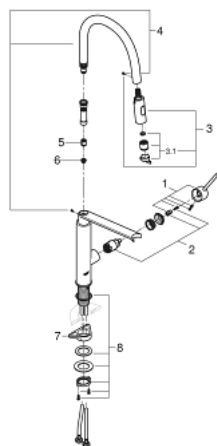

## 31 491 000 **CONCETTO EGYKAROS MOSOGATÓCSAP 1/2"**

### TERMÉKLEÍRÁS

- Szín: króm
- Egylyukas kivitel
- GROHE LongLife felületkezelés
- GROHE SilkMove 28 mm-es kerámiabetét
- gyöngyöztető
- beépített hőmérséklet-határolóval
- profi zuhanyfejjel
- rugalmas, higiénikus GROHFlexx kitchen santoprén tömlővel
- váltógomb: normál kifolyás / SpeedClean zuhany
- automatikus visszatérés a normál funkcióhoz
- MagneticDocking garantálja a zuhanyfej könnyű visszahúzódsát és zökkenőmentes dokkolását a kiindulási helyzetbe
- lengőkifolyóval
- 360°-ban körbe fordítható
- belépő-oldali visszafolyásgátlóval
- flexibilis csatlakozótömlők
- fém rögzítő készlet
- maximális átfolyási sebesség (3 bar nyomáson): 8 l/perc

### **ALKATRÉSZEK**, április 2022 – now

- 1: Fogantyú (Cikkszám 46966000)
- 2: Kartus (keverő) (Cikkszám 46963000)
- 3: Kihúzható zuhanyfej (Cikkszám 46967000)
- 3.1: Perlátor (gyöngyöztető/áramlás kiegyenlítő) (Cikkszám 48347000)
- 4: Zuhanygégecső (Cikkszám 46968KK0)
- 5: Visszafolyásgátló (Cikkszám 08565000)
- 6: Szűrő (Cikkszám 0676800M)
- 7: Stabilizáló-lap (Cikkszám 05334000)
- 8: Szár rögzítőegység (Cikkszám 48384000)