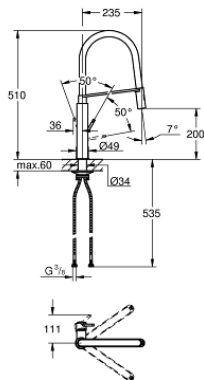

## 31 491 000 **CONCETTO EGYKAROS MOSOGATÓCSAP 1/2"**

### TERMÉKLEÍRÁS

- Szín: króm
- Egylyukas kivitel
- GROHE LongLife felületkezelés
- GROHE SilkMove 28 mm-es kerámiabetét
- gyöngyöztető
- beépített hőmérséklet-határolóval
- profi zuhanyfejjel
- rugalmas, higiénikus GROHFlexx kitchen santoprén tömlővel
- váltógomb: normál kifolyás / SpeedClean zuhany
- automatikus visszatérés a normál funkcióhoz
- MagneticDocking garantálja a zuhanyfej könnyű visszahúzódsát és zökkenőmentes dokkolását a kiindulási helyzetbe
- lengőkifolyóval
- 360°-ban körbe fordítható
- belépő-oldali visszafolyásgátlóval
- flexibilis csatlakozótömlők
- fém rögzítő készlet
- maximális átfolyási sebesség (3 bar nyomáson): 8 l/perc

### **ALKATRÉSZEK**, április 2022 – now

- 1: Fogantyú (Cikkszám 46966000)
- 2: Kartus (keverő) (Cikkszám 46963000)
- 3: Kihúzható zuhanyfej (Cikkszám 46967000)
- 3.1: Perlátor (gyöngyöztető/áramlás kiegyenlítő) (Cikkszám 48347000)
- 4: Zuhanygégecső (Cikkszám 46968KK0)
- 5: Visszafolyásgátló (Cikkszám 08565000)
- 6: Szűrő (Cikkszám 0676800M)
- 7: Stabilizáló-lap (Cikkszám 05334000)
- 8: Szár rögzítőegység (Cikkszám 48384000)