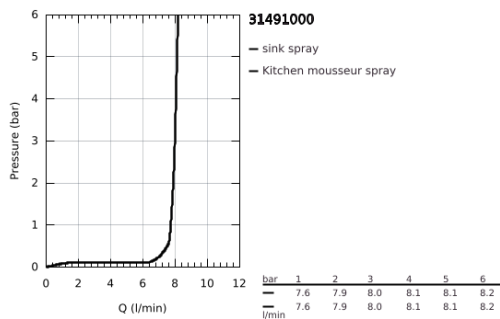

## 31 491 000 **CONCETTO EGYKAROS MOSOGATÓCSAP 1/2"**

### TERMÉKLEÍRÁS

- Szín: króm
- Egylyukas kivitel
- GROHE LongLife felületkezelés
- GROHE SilkMove 28 mm-es kerámiabetét
- gyöngyöztető
- beépített hőmérséklet-határolóval
- profi zuhanyfejjel
- rugalmas, higiénikus GROHFlexx kitchen santoprén tömlővel
- váltógomb: normál kifolyás / SpeedClean zuhany
- automatikus visszatérés a normál funkcióhoz
- MagneticDocking garantálja a zuhanyfej könnyű visszahúzódsát és zökkenőmentes dokkolását a kiindulási helyzetbe
- lengőkifolyóval
- 360°-ban körbe fordítható
- belépő-oldali visszafolyásgátlóval
- flexibilis csatlakozótömlők
- fém rögzítő készlet
- maximális átfolyási sebesség (3 bar nyomáson): 8 l/perc