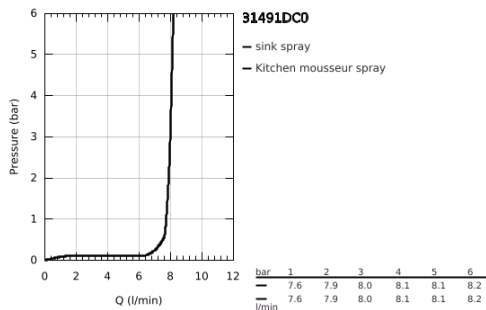

## 31 491 DC0 CONCEPTO EGYKAROS MOSOGATÓCSAP 1/2"

### TERMÉKLEÍRÁS

- Szín: SuperSteel
- Egylyukas kivitel
- GROHE LongLife felületkezelés
- GROHE SilkMove 28 mm-es kerámiabetét
- gyöngyöztető
- beépített hőmérséklet-határolóval
- profi zuhanyfejjel
- rugalmas, higiénikus GROHFlexx kitchen santoprén tömlővel
- váltógomb: normál kifolyás / SpeedClean zuhany
- automatikus visszatérés a normál funkcióhoz
- MagneticDocking garantálja a zuhanyfej könnyű visszahúzódsát és zökkenőmentes dokkolását a kiindulási helyzetbe
- lengőkifolyóval
- 360°-ban körbe fordítható
- belépő-oldali visszafolyásgátlóval
- flexibilis csatlakozótömlők
- fém rögzítő készlet
- maximális átfolyási sebesség (3 bar nyomáson): 8 l/perc