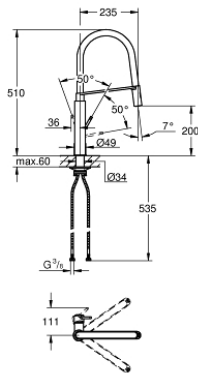

## 31 491 DC0 CONCEPTO EGYKAROS MOSOGATÓCSAP 1/2"

### TERMÉKLEÍRÁS

- Szín: SuperSteel
- Egylyukas kivitel
- GROHE LongLife felületkezelés
- GROHE SilkMove 28 mm-es kerámiabetét
- gyöngyöztető
- beépített hőmérséklet-határolóval
- profi zuhanyfejjel
- rugalmas, higiénikus GROHFlexx kitchen santoprén tömlővel
- váltógomb: normál kifolyás / SpeedClean zuhany
- automatikus visszatérés a normál funkcióhoz
- MagneticDocking garantálja a zuhanyfej könnyű visszahúzódsát és zökkenőmentes dokkolását a kiindulási helyzetbe
- lengőkifolyóval
- 360°-ban körbe fordítható
- belépő-oldali visszafolyásgátlóval
- flexibilis csatlakozótömlők
- fém rögzítő készlet
- maximális átfolyási sebesség (3 bar nyomáson): 8 l/perc

## 31 491 DC0 **CONCETTO EGYKAROS MOSOGATÓCSAP 1/2"**

### **ALKATRÉSZEK**, április 2022 – now

- 1: Fogantyú (Cikkszám 46966DC0)
- 2: Kartus (keverő) (Cikkszám 46963000)
- 3: Kihúzható zuhanyfej (Cikkszám 46967DC0)
- 3.1: Perlátor (gyöngyöztető/áramlás kiegyenlítő) (Cikkszám 48347000)
- 4: Zuhanygégecső (Cikkszám 46968KK0)
- 5: Visszafolyásgátló (Cikkszám 08565000)
- 6: Szűrő (Cikkszám 0676800M)
- 7: Stabilizáló-lap (Cikkszám 05334000)
- 8: Szár rögzítőegység (Cikkszám 48384000)