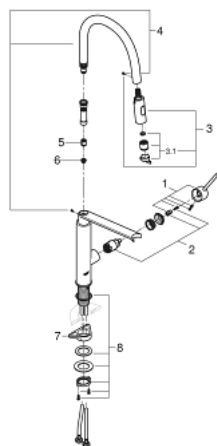

## 31 491 DC0 CONCEPTO EGYKAROS MOSOGATÓCSAP 1/2"

### TERMÉKLEÍRÁS

- Szín: SuperSteel
- Egylyukas kivitel
- GROHE LongLife felületkezelés
- GROHE SilkMove 28 mm-es kerámiabetét
- gyöngyöztető
- beépített hőmérséklet-határolóval
- profi zuhanyfejjel
- rugalmas, higiénikus GROHFlexx kitchen santoprén tömlővel
- váltógomb: normál kifolyás / SpeedClean zuhany
- automatikus visszatérés a normál funkcióhoz
- MagneticDocking garantálja a zuhanyfej könnyű visszahúzódsát és zökkenőmentes dokkolását a kiindulási helyzetbe
- lengőkifolyóval
- 360°-ban körbe fordítható
- belépő-oldali visszafolyásgátlóval
- flexibilis csatlakozótömlők
- fém rögzítő készlet
- maximális átfolyási sebesség (3 bar nyomáson): 8 l/perc

## 31 491 DC0 **CONCETTO EGYKAROS MOSOGATÓCSAP 1/2"**

### **ALKATRÉSZEK**, április 2022 – now

- 1: Fogantyú (Cikkszám 46966DC0)
- 2: Kartus (keverő) (Cikkszám 46963000)
- 3: Kihúzható zuhanyfej (Cikkszám 46967DC0)
- 3.1: Perlátor (gyöngyöztető/áramlás kiegyenlítő) (Cikkszám 48347000)
- 4: Zuhanygégecső (Cikkszám 46968KK0)
- 5: Visszafolyásgátló (Cikkszám 08565000)
- 6: Szűrő (Cikkszám 0676800M)
- 7: Stabilizáló-lap (Cikkszám 05334000)
- 8: Szár rögzítőegység (Cikkszám 48384000)