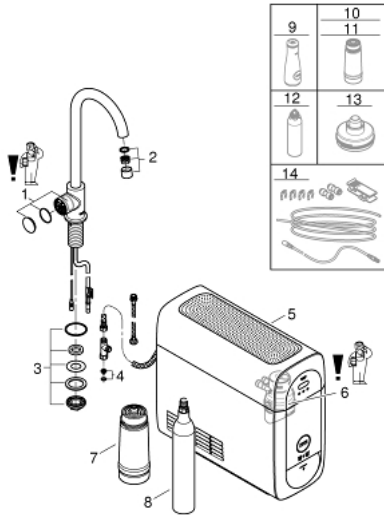

31 498 000 GROHE BLUE HOME MONO STARTER KÉSZLET

TERMÉKLEÍRÁS

- Szín: króm
- az alábbiakból áll:
 - GROHE Blue Home Mono csapterlep szűrő funkcióval
 - Egylyukas kivitel
 - C-kifolyószár
 - nyomógomb a 3 féle szűrt és hűtött vízzel
 - szénsavmentes/enyhe/dús
 - GROHE LongLife felületkezelés
 - elfordítható kifolyóső, elfordítási szög 150°
 - GROHE Blue Home hűtőegység
 - hűtési kapacitás: 3 liter hűtött víz óránként
 - 180 Watt-os hűtőegység, 230 V, 50 Hz
 - IP védettségi fokozat: IP 21
 - CE-minősítéssel
 - szellőztető nyílás szükséges a konyhaszekrény aljába
 - használható a GROHE Blue filter S-es méretű szűrőfilterrel, a GROHE Blue activated carbon filter (aktív szén szűrőfilter)-rel és a GROHE Blue magnesium+ filter (magnéziumos szűrőfilter)-rel
 - Grohe Blue S-es méretű szűrőfilter és szűrőfej rugalmas vízkeménység-beállítással a 9 ° dKH-nál nagyobb vízkeménységű régiókban
 - 9 ° dKH alatti vízkeménységű régiókhoz kérjük, aktív-szén-szűrőt rendeljen 40 547 001
 - GROHE Blue 425 g CO₂ palack

31 498 000 GROHE BLUE HOME MONO STARTER KÉSZLET

ALKATRÉSZEK , szeptember 2015 – now

- 1: Működtető egység (Cikkszám 46958000)
 - 2: Gyöngyöztető (Cikkszám 46895000)
 - 3: Csavaros rögzítő (Cikkszám 48201000)
 - 4: Szűrő (Cikkszám 47576000)
 - 5: Hűtőegység (Cikkszám 40711000)
 - 6: Szűrőfilter fejegegység (Cikkszám 48344000)
 - 7: Szűrőfilter, S-es méret (Cikkszám 40404001)
 - 8: 425 g-os CO2 palack (4 darab-os kezdő készlet) (Cikkszám 40422000)
 - 9: Üvegkancsó (Cikkszám 40405000)*
 - 10: Aktívszén-szűrő (Cikkszám 40547001)*
 - 11: UltraSafe szűrőfilter (Cikkszám 40575001)*
 - 12: Tisztítóbetét (Cikkszám 40434001)*
 - 13: Tisztítópatron-adapter (Cikkszám 40694000)*
 - 14: Hosszabbító készlet (Cikkszám 40843000)*
- * Opcionális kiegészítők