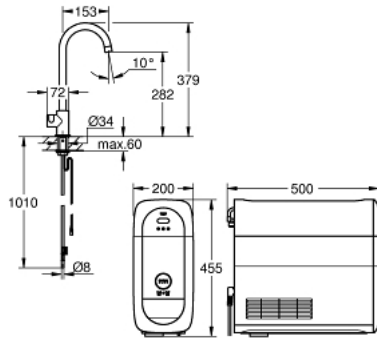

31 498 000 GROHE BLUE HOME MONO STARTER KÉSZLET

TERMÉKLEÍRÁS

- Szín: króm
- az alábbiakból áll:
 - GROHE Blue Home Mono csapterlep szűrő funkcióval
 - Egylyukas kivitel
 - C-kifolyószár
 - nyomógomb a 3 féle szűrt és hűtött vízzel
 - szénsavmentes/enyhe/dús
 - GROHE LongLife felületkezelés
 - elfordítható kifolyóső, elfordítási szög 150°
 - GROHE Blue Home hűtőegység
 - hűtési kapacitás: 3 liter hűtött víz óránként
 - 180 Watt-os hűtőegység, 230 V, 50 Hz
 - IP védettségi fokozat: IP 21
 - CE-minősítéssel
 - szellőztető nyílás szükséges a konyhaszekrény aljába
 - használható a GROHE Blue filter S-es méretű szűrőfilterrel, a GROHE Blue activated carbon filter (aktív szén szűrőfilter)-rel és a GROHE Blue magnesium+ filter (magnéziumos szűrőfilter)-rel
 - Grohe Blue S-es méretű szűrőfilter és szűrőfej rugalmas vízkeménység-beállítással a 9 ° dKH-nál nagyobb vízkeménységű régiókban
 - 9 ° dKH alatti vízkeménységű régiókhoz kérjük, aktív-szén-szűrőt rendeljen 40 547 001
 - GROHE Blue 425 g CO₂ palack

31 498 000 GROHE BLUE HOME MONO STARTER KÉSZLET

ALKATRÉSZEK , szeptember 2015 – now

- 1: Működtető egység (Cikkszám 46958000)
 - 2: Gyöngyöztető (Cikkszám 46895000)
 - 3: Csavaros rögzítő (Cikkszám 48201000)
 - 4: Szűrő (Cikkszám 47576000)
 - 5: Hűtőegység (Cikkszám 40711000)
 - 6: Szűrőfilter fejegegység (Cikkszám 48344000)
 - 7: Szűrőfilter, S-es méret (Cikkszám 40404001)
 - 8: 425 g-os CO2 palack (4 darab-os kezdő készlet) (Cikkszám 40422000)
 - 9: Üvegkancsó (Cikkszám 40405000)*
 - 10: Aktívszén-szűrő (Cikkszám 40547001)*
 - 11: UltraSafe szűrőfilter (Cikkszám 40575001)*
 - 12: Tisztítóbetét (Cikkszám 40434001)*
 - 13: Tisztítópatron-adapter (Cikkszám 40694000)*
 - 14: Hosszabbító készlet (Cikkszám 40843000)*
- * Opcionális kiegészítők